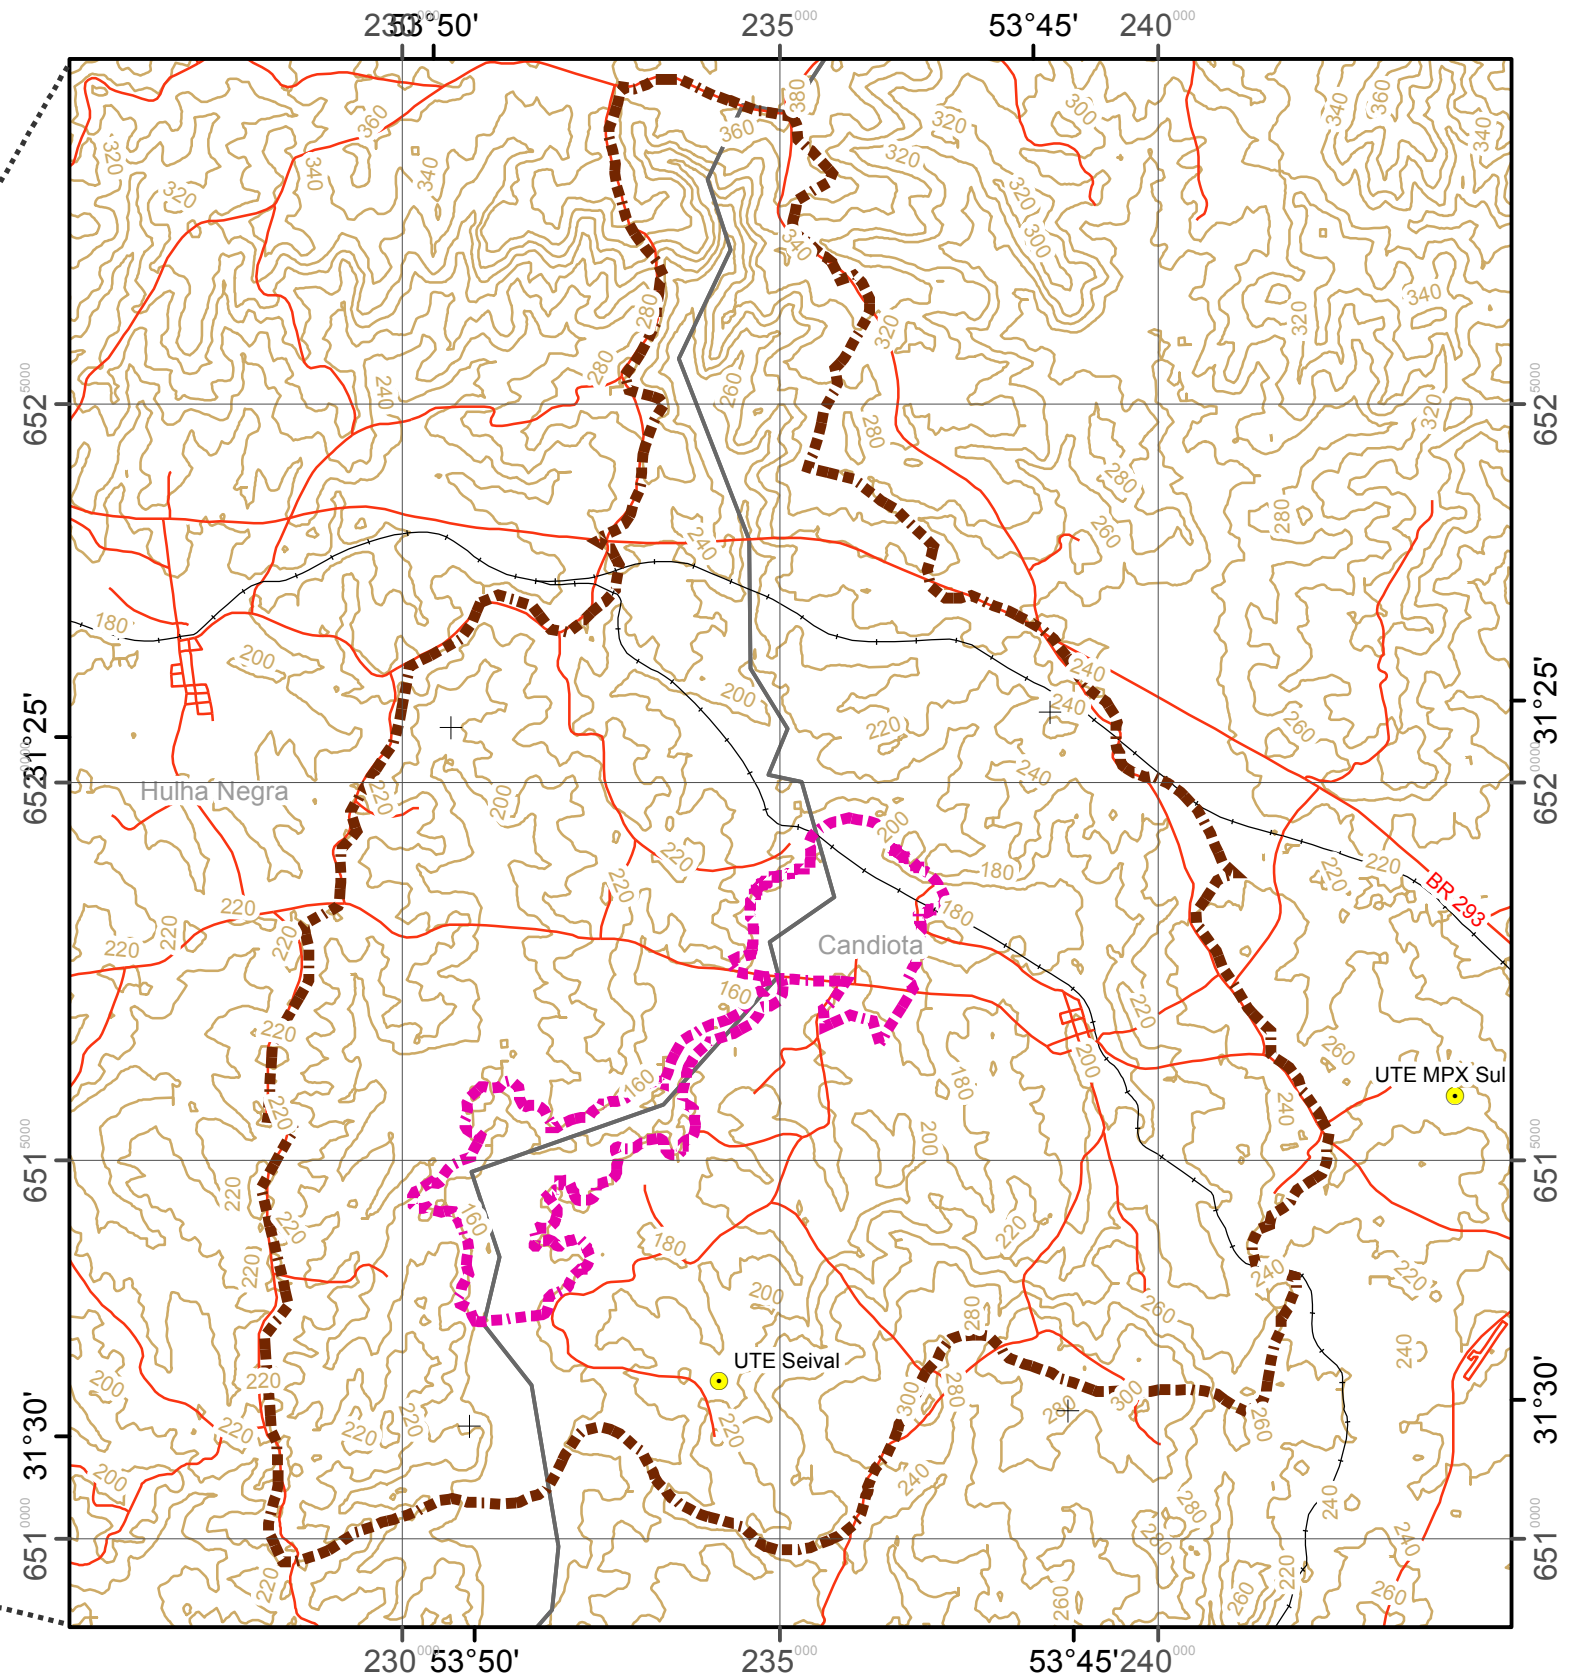

Estações meteorológicas e de qualidade do ar da MPX Sul - 10km

Legenda

- Área Diretamente Afetada - ADA
- Área de Influência Direta - AID
- Divisa Municipal
- Estrada
- Ferrovias
- Estação Met e de qualidade do ar
- Curva de Nível

Base de dados:
Insituto Brasileiro de Geografia e Estatística - IBGE
CGTEE, INMET e MPX

PROJEÇÃO UTM
DATUM HORIZONTAL SIRGAS2000
ESCALA: 1/100.000

UTE | PAMPA SUL S.A.