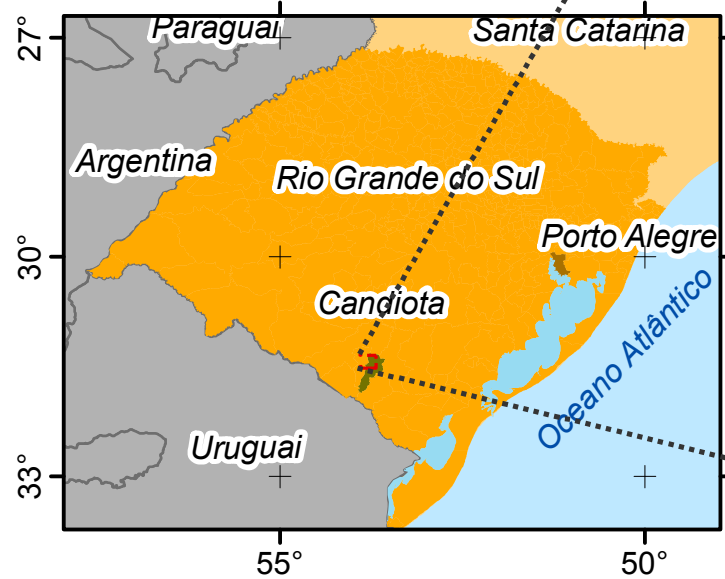

Estações meteorológicas e de qualidade do ar da MPX Sul - 10km

Legenda

- Área Diretamente Afetada - ADA
- Área de Influência Direta - AID
- Divisa Municipal
- Estrada
- Ferrovias
- Estação Met e de qualidade do ar
- Curva de Nível