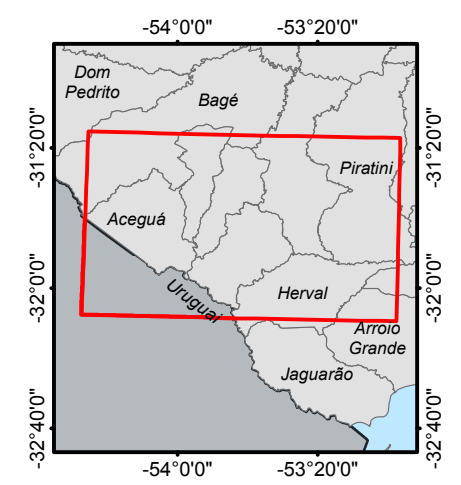

Convenções Cartográficas	
	Estrada federal
	Estrada estadual
	Ferrovia
	Núcleo urbano
	Limite municipal
	Limite internacional

Legenda	
<b>Comunidade Quilombola</b>	
	Comunidade Bolsa do Candiota
	Comunidade Candiota
	Comunidade Solidão
	Comunidade Várzea dos Baianos
<b>Comunidade Quilombola - Raio de 8 km</b>	
	Comunidade Bolsa do Candiota
	Comunidade Candiota
	Comunidade Solidão
	Comunidade Várzea dos Baianos
	Entorno da ADA - 1km
	Área de Influência Direta do Meio Socioeconômico

**Nota Explicativa I**  
 Parâmetros cartográficos:  
 Projeção Universal Transversa de Mercator  
 Datum Horizontal: SIRGAS2000  
 Fuso: 22S  
 Meridiano Central: -51°

**Nota Explicativa II**  
 Fonte de dados:  
 - Limite político: IBGE, 2013  
 - Sistema viário: Base vetorial do RS escala 1:50.000  
 - Comunidades quilombolas: Fundação Cultural Palmares  
 - Entorno da ADA/Área de influência direta: Polar, 2015

	Cliente: Ouro Negro Energia	Local: Porto Alegre	UF: RS
Projeto:	EIA/RIMA UTE Ouro Negro - 600MW - Carvão Mineral		
Título:	Localização das Comunidades Quilombolas		
Executora: 	Responsável Técnico: Diego Silva da Silva CREA: RS174902		
	Elaborado por: Eduardo Farina	Aprovado por: Eduardo Farina	
Fonte de Dados: Ver nota explicativa II	Parâmetros Cartográficos: Ver nota explicativa I	Data: novembro/2015	Arquivo Digital: EIA_UTE_AID_SOCIO_QUILOM_A3P