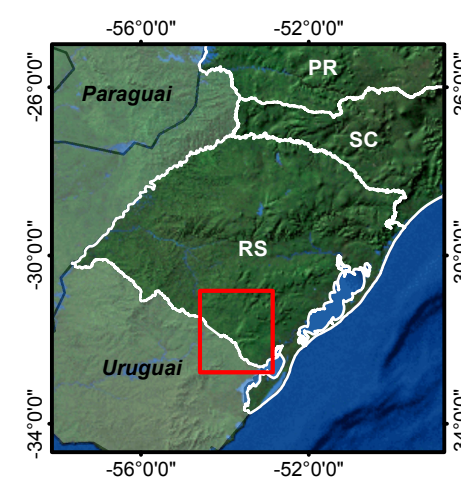

Convenções Cartográficas	
	Estrada federal
	Estrada estadual
	Ferrovia
	Núcleo urbano
	Limite municipal
	Limite internacional

Legenda	
<b>Comunidade Quilombola</b>	
	Comunidade Bolsa do Candiota
	Comunidade Candiota
	Comunidade Solidão
	Comunidade Várzea dos Baianos
<b>Comunidade Quilombola - Raio de 8 km</b>	
	Comunidade Bolsa do Candiota
	Comunidade Candiota
	Comunidade Solidão
	Comunidade Várzea dos Baianos
	Entorno da ADA - 1km
	Área de Influência Direta do Meio Socioeconômico

**Nota Explicativa I**  
 Parâmetros cartográficos:  
 Projeção Universal Transversa de Mercator  
 Datum Horizontal: SIRGAS2000  
 Fuso: 22S  
 Meridiano Central: -51°

**Nota Explicativa II**  
 Fonte de dados:  
 - Limite político: IBGE, 2013  
 - Sistema viário: Base vetorial do RS escala 1:50.000  
 - Comunidades quilombolas: Fundação Cultural Palmares  
 - Entorno da ADA/Área de influência direta: Polar, 2015

	Cliente: Ouro Negro Energia	Local: Porto Alegre	UF: RS
Projeto:	EIA/RIMA UTE Ouro Negro - 600MW - Carvão Mineral		
Título:	Localização das Comunidades Quilombolas		
Executora: 	Responsável Técnico: Diego Silva da Silva CREA: RS174902		
	Elaborado por: Eduardo Farina	Aprovado por: Eduardo Farina	
Fonte de Dados: Ver nota explicativa II	Parâmetros Cartográficos: Ver nota explicativa I	Data: novembro/2015	Arquivo Digital: EIA_UTE_AID_SOCIO_QUILOM_A3P