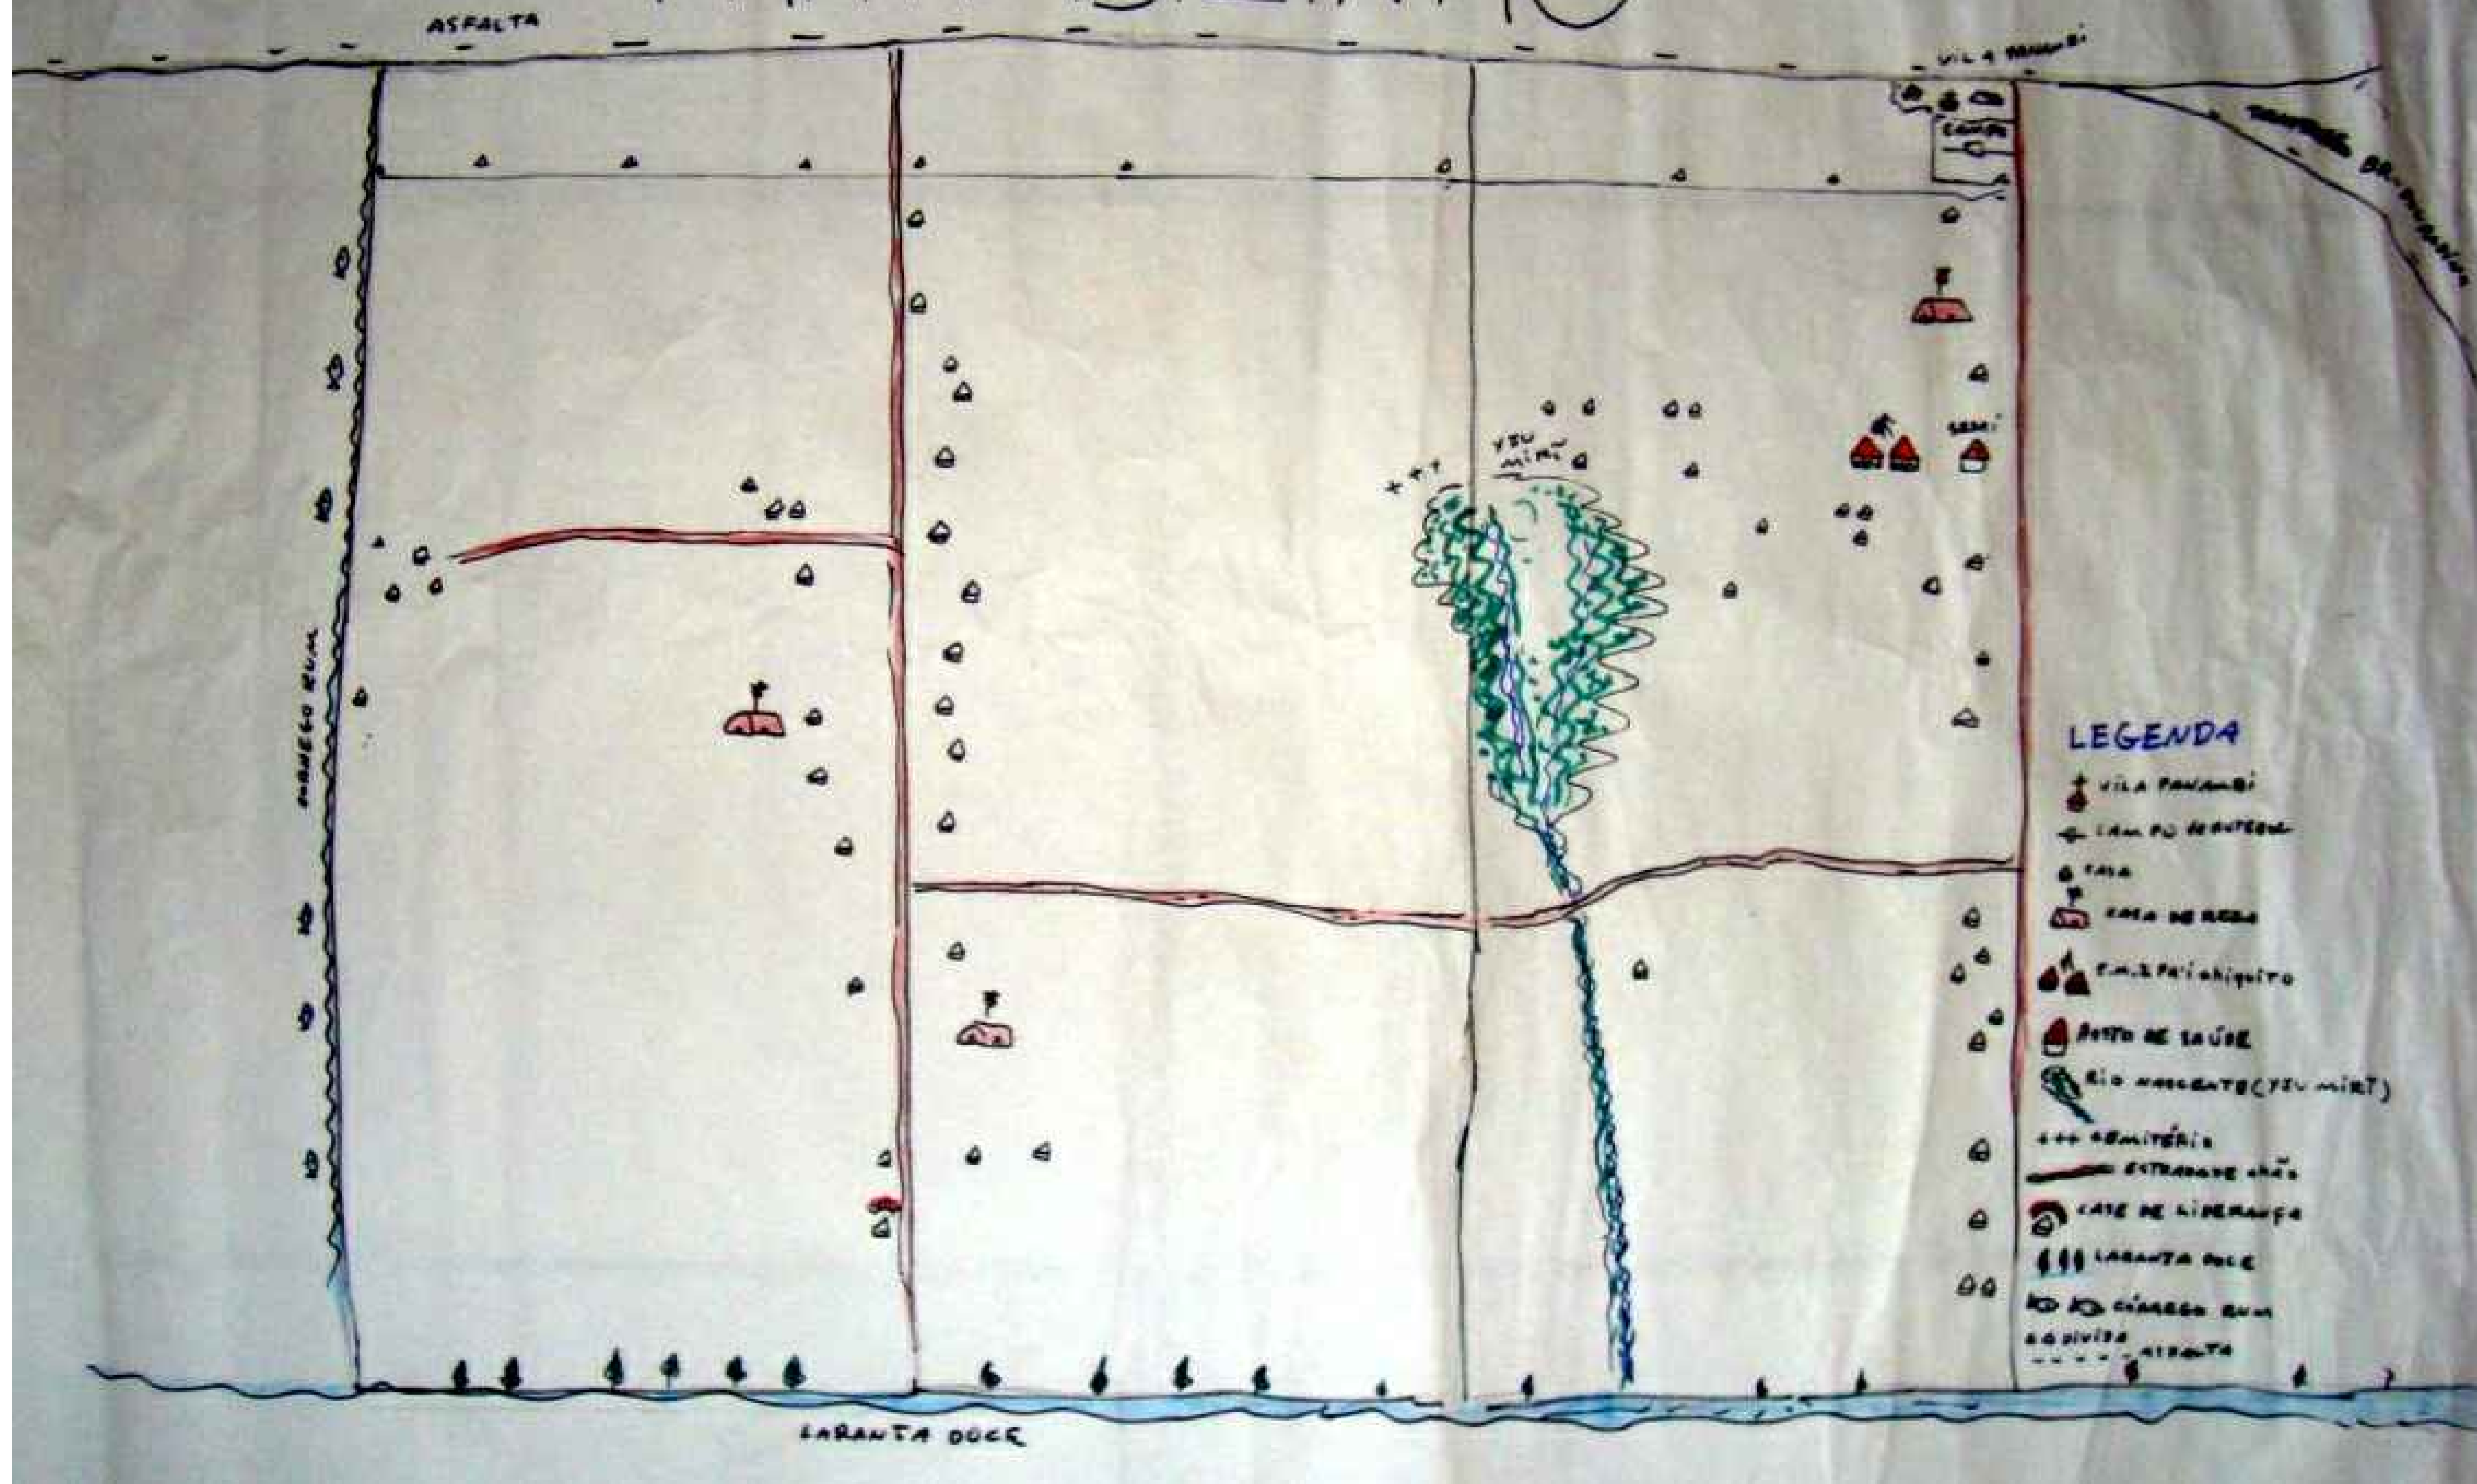

MAPA DA ALDEIA PANAMBIZINHO

TÍTULO:
 Estudo do Componente Indígena do Projeto da Duplicação da BR-163/MS
MAPA DA ÁREA TERRA INDÍGENA PANAMBIZINHO
 Realizado durante a oficina de etnomapeamento em 29/08/2014