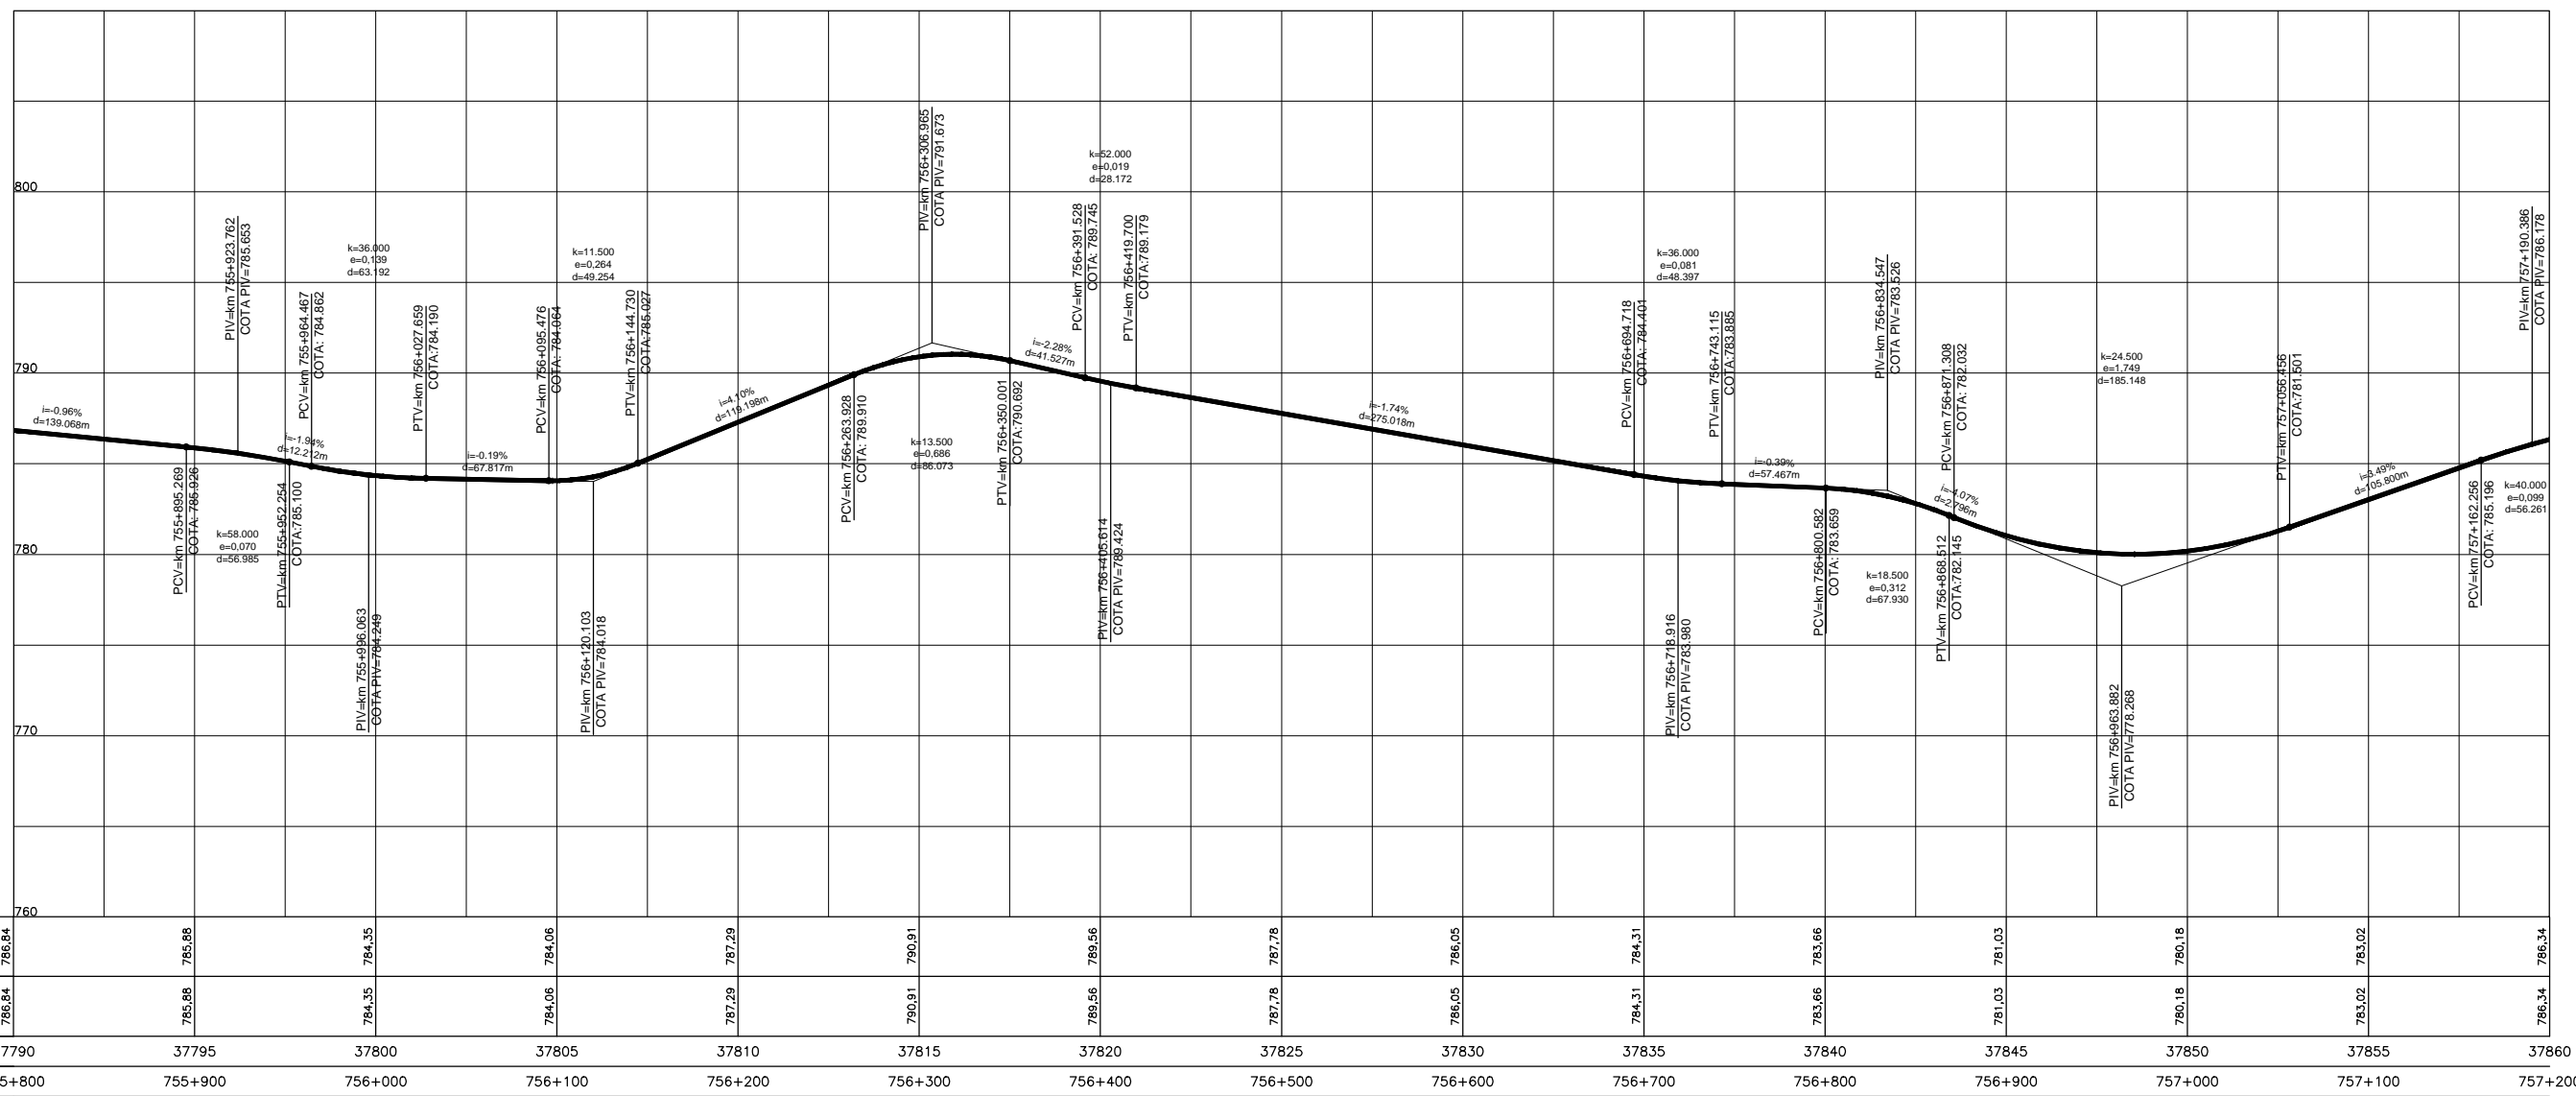

LEGENDA	1	2	3	4	5	6	7	8	9	10	11	12	13	14	15	16	17	18	19	20	21	22	23	24	25
1	2	3	4	5	6	7	8	9	10	11	12	13	14	15	16	17	18	19	20	21	22	23	24	25