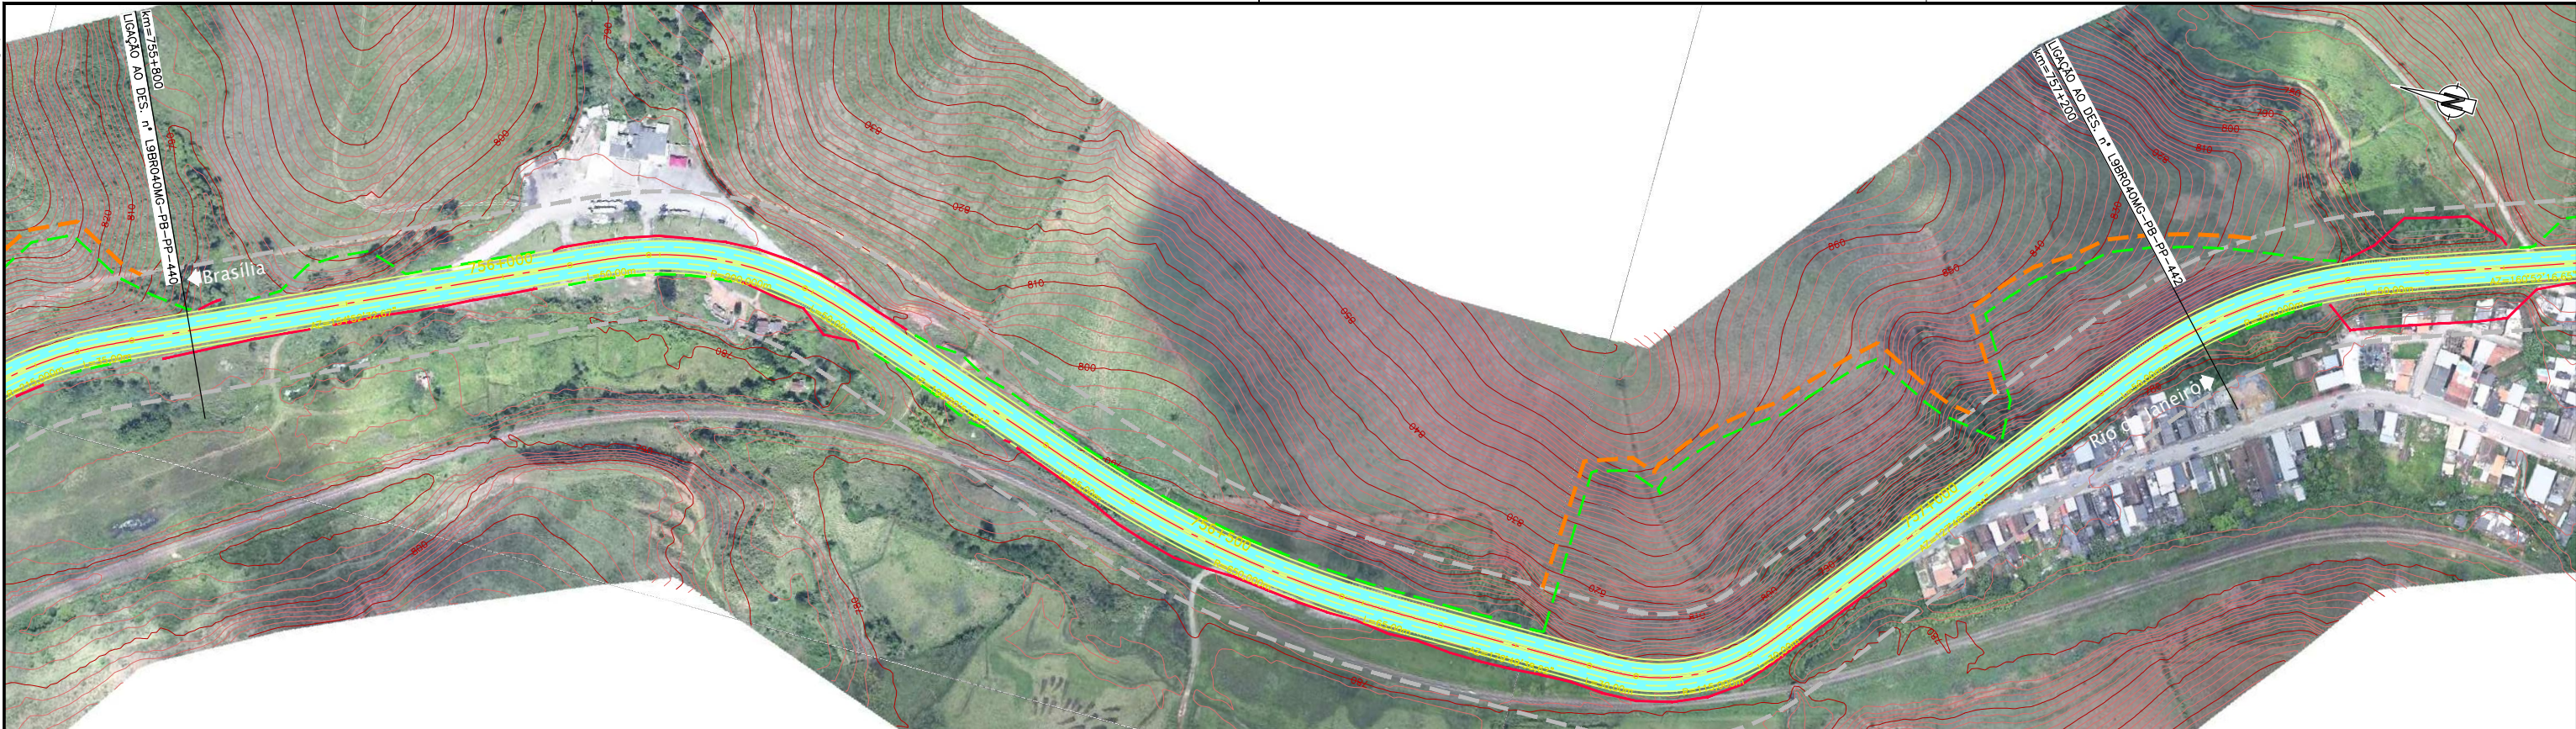

LEGENDA	1	2	3	4	5	6	7	8	9	10	11	12	13	14	15	16	17	18	19	20	21	22	23	24	25
1	2	3	4	5	6	7	8	9	10	11	12	13	14	15	16	17	18	19	20	21	22	23	24	25