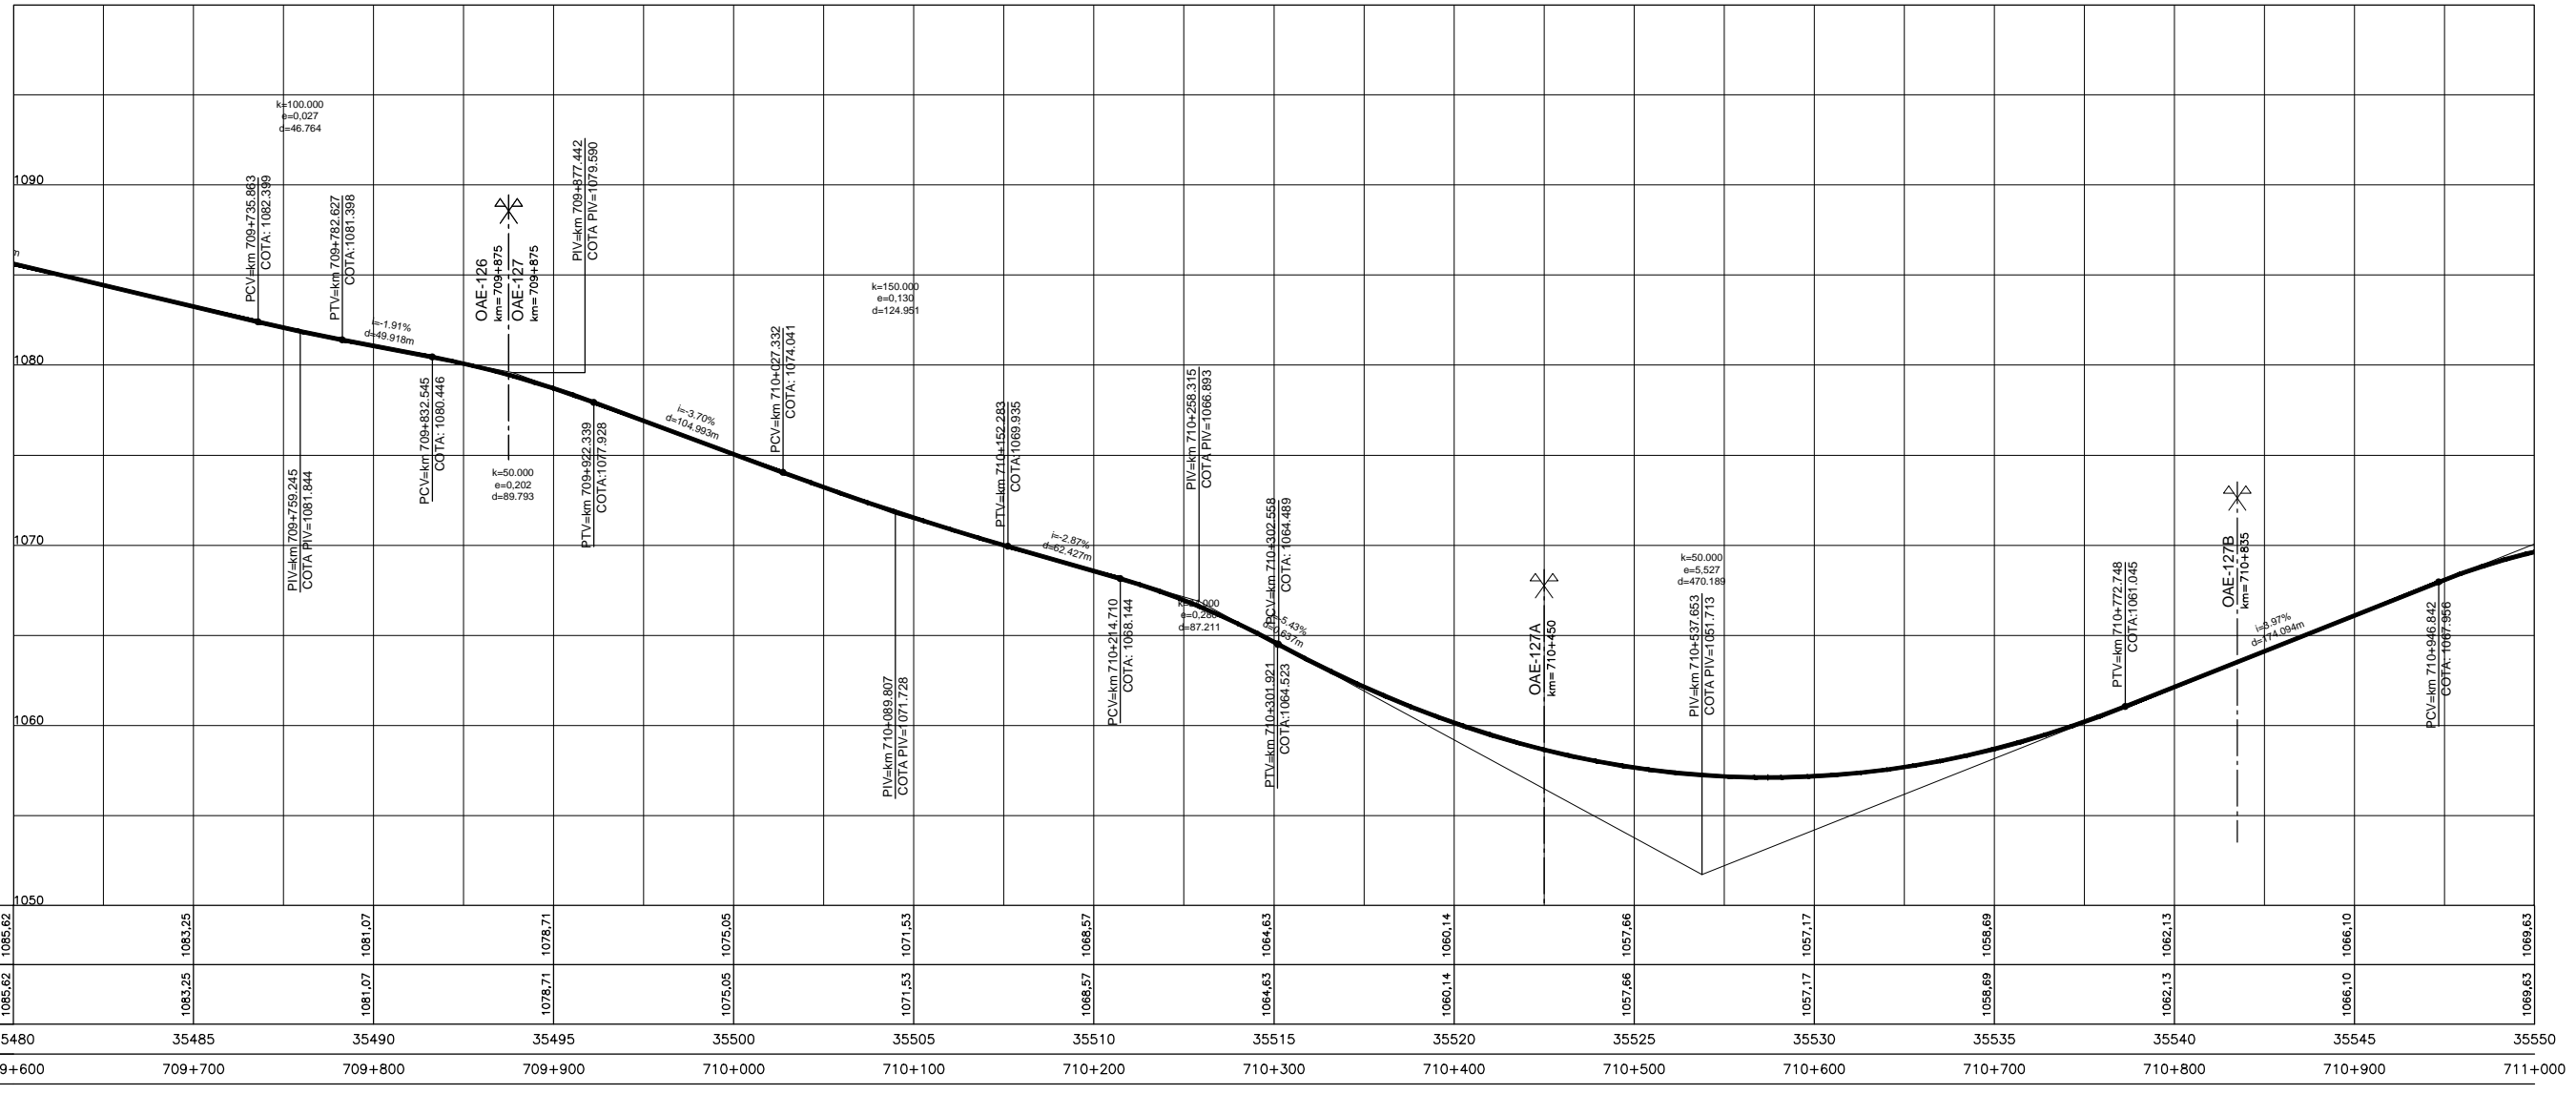

Em cópias deste desenho com formato diferente do A1 atender à escala gráfica

0.00	0.05	0.10	0.15	0.20	0.25	0.30	0.35	0.40	0.45	0.50	0.55	0.60	0.65	0.70	0.75	0.80	0.85	0.90	0.95	1.00
0.00	0.05	0.10	0.15	0.20	0.25	0.30	0.35	0.40	0.45	0.50	0.55	0.60	0.65	0.70	0.75	0.80	0.85	0.90	0.95	1.00