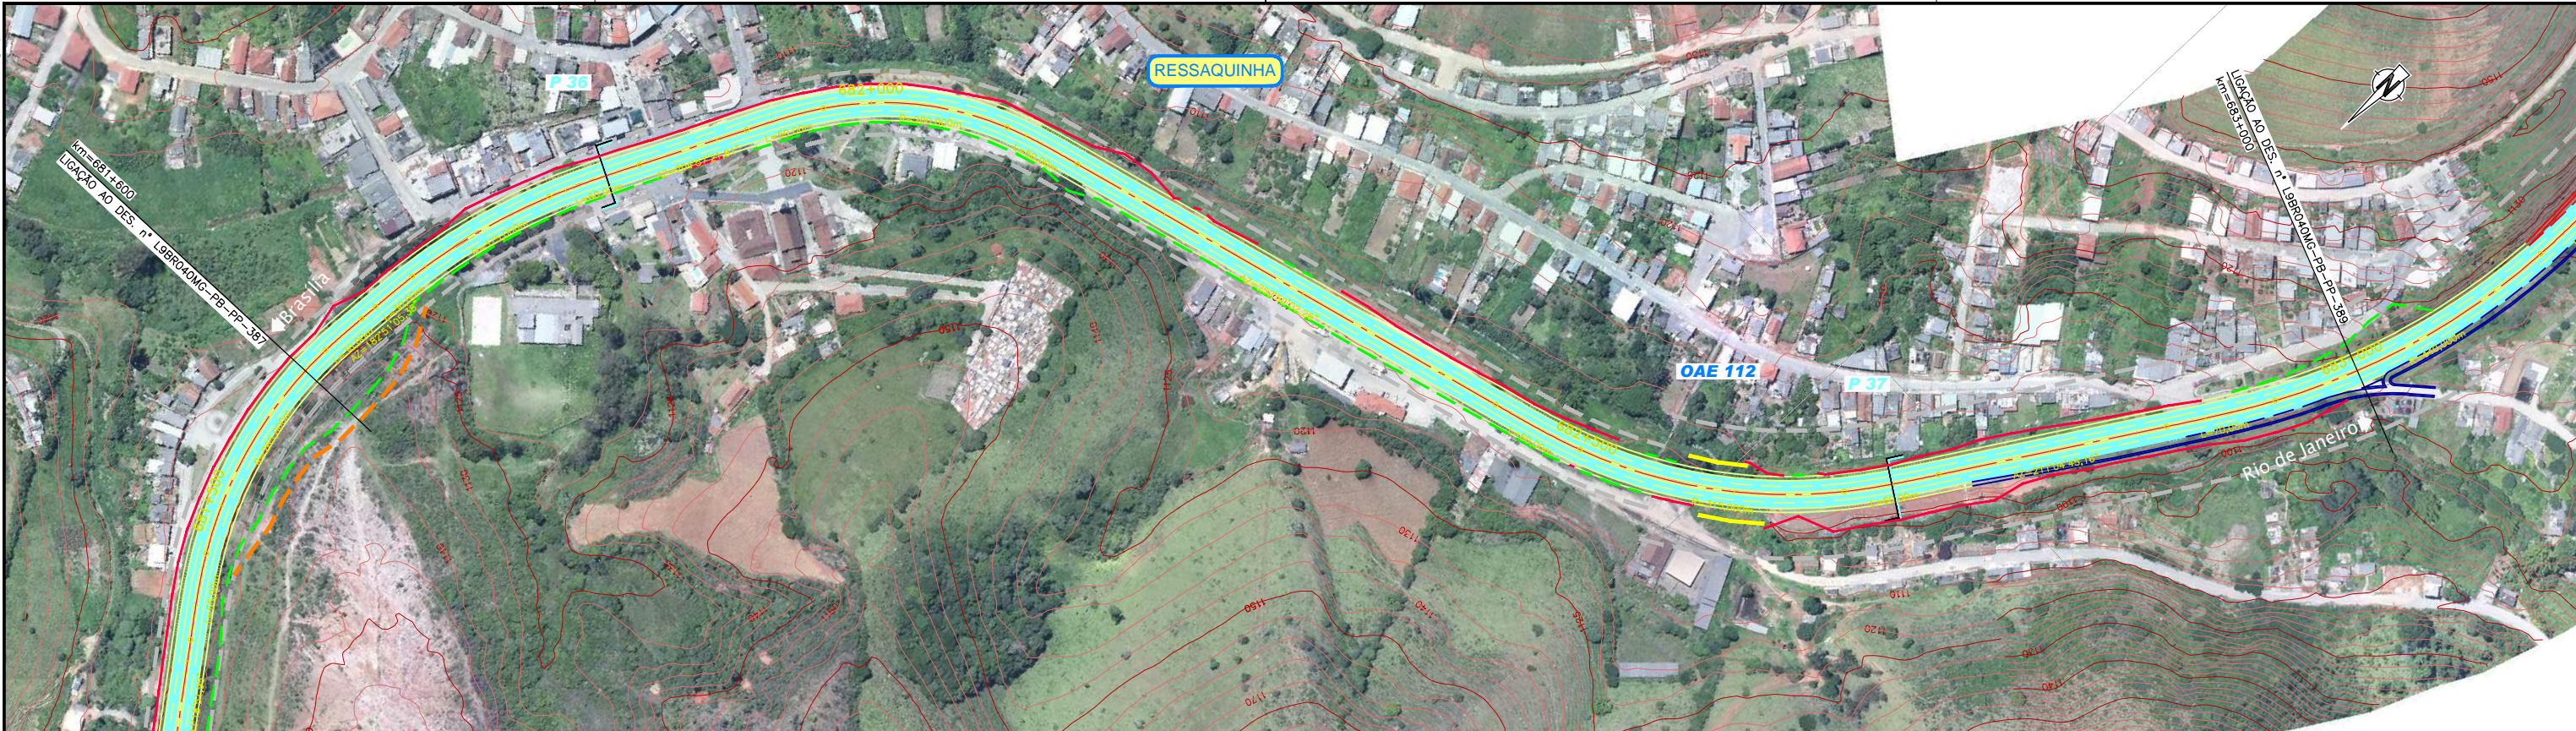

COTAS PROJETO PISTA NOVA	1119,90	1117,48	1115,17	1113,70	1111,87	1110,68	1110,10	1109,85	1109,44	1107,80	1106,70	1106,34	1105,80	1105,87	1107,27
COTAS TERRENO PISTA EXISTENTE	1119,90	1117,48	1115,17	1113,70	1111,87	1110,68	1110,10	1109,85	1109,44	1107,80	1106,70	1106,34	1105,80	1105,87	1107,27
ESTAQUEAMENTO	34080	34085	34090	34095	34100	34105	34110	34115	34120	34125	34130	34135	34140	34145	34150
QUILOMETRAGEM	681+600	681+700	681+800	681+900	682+000	682+100	682+200	682+300	682+400	682+500	682+600	682+700	682+800	682+900	683+000