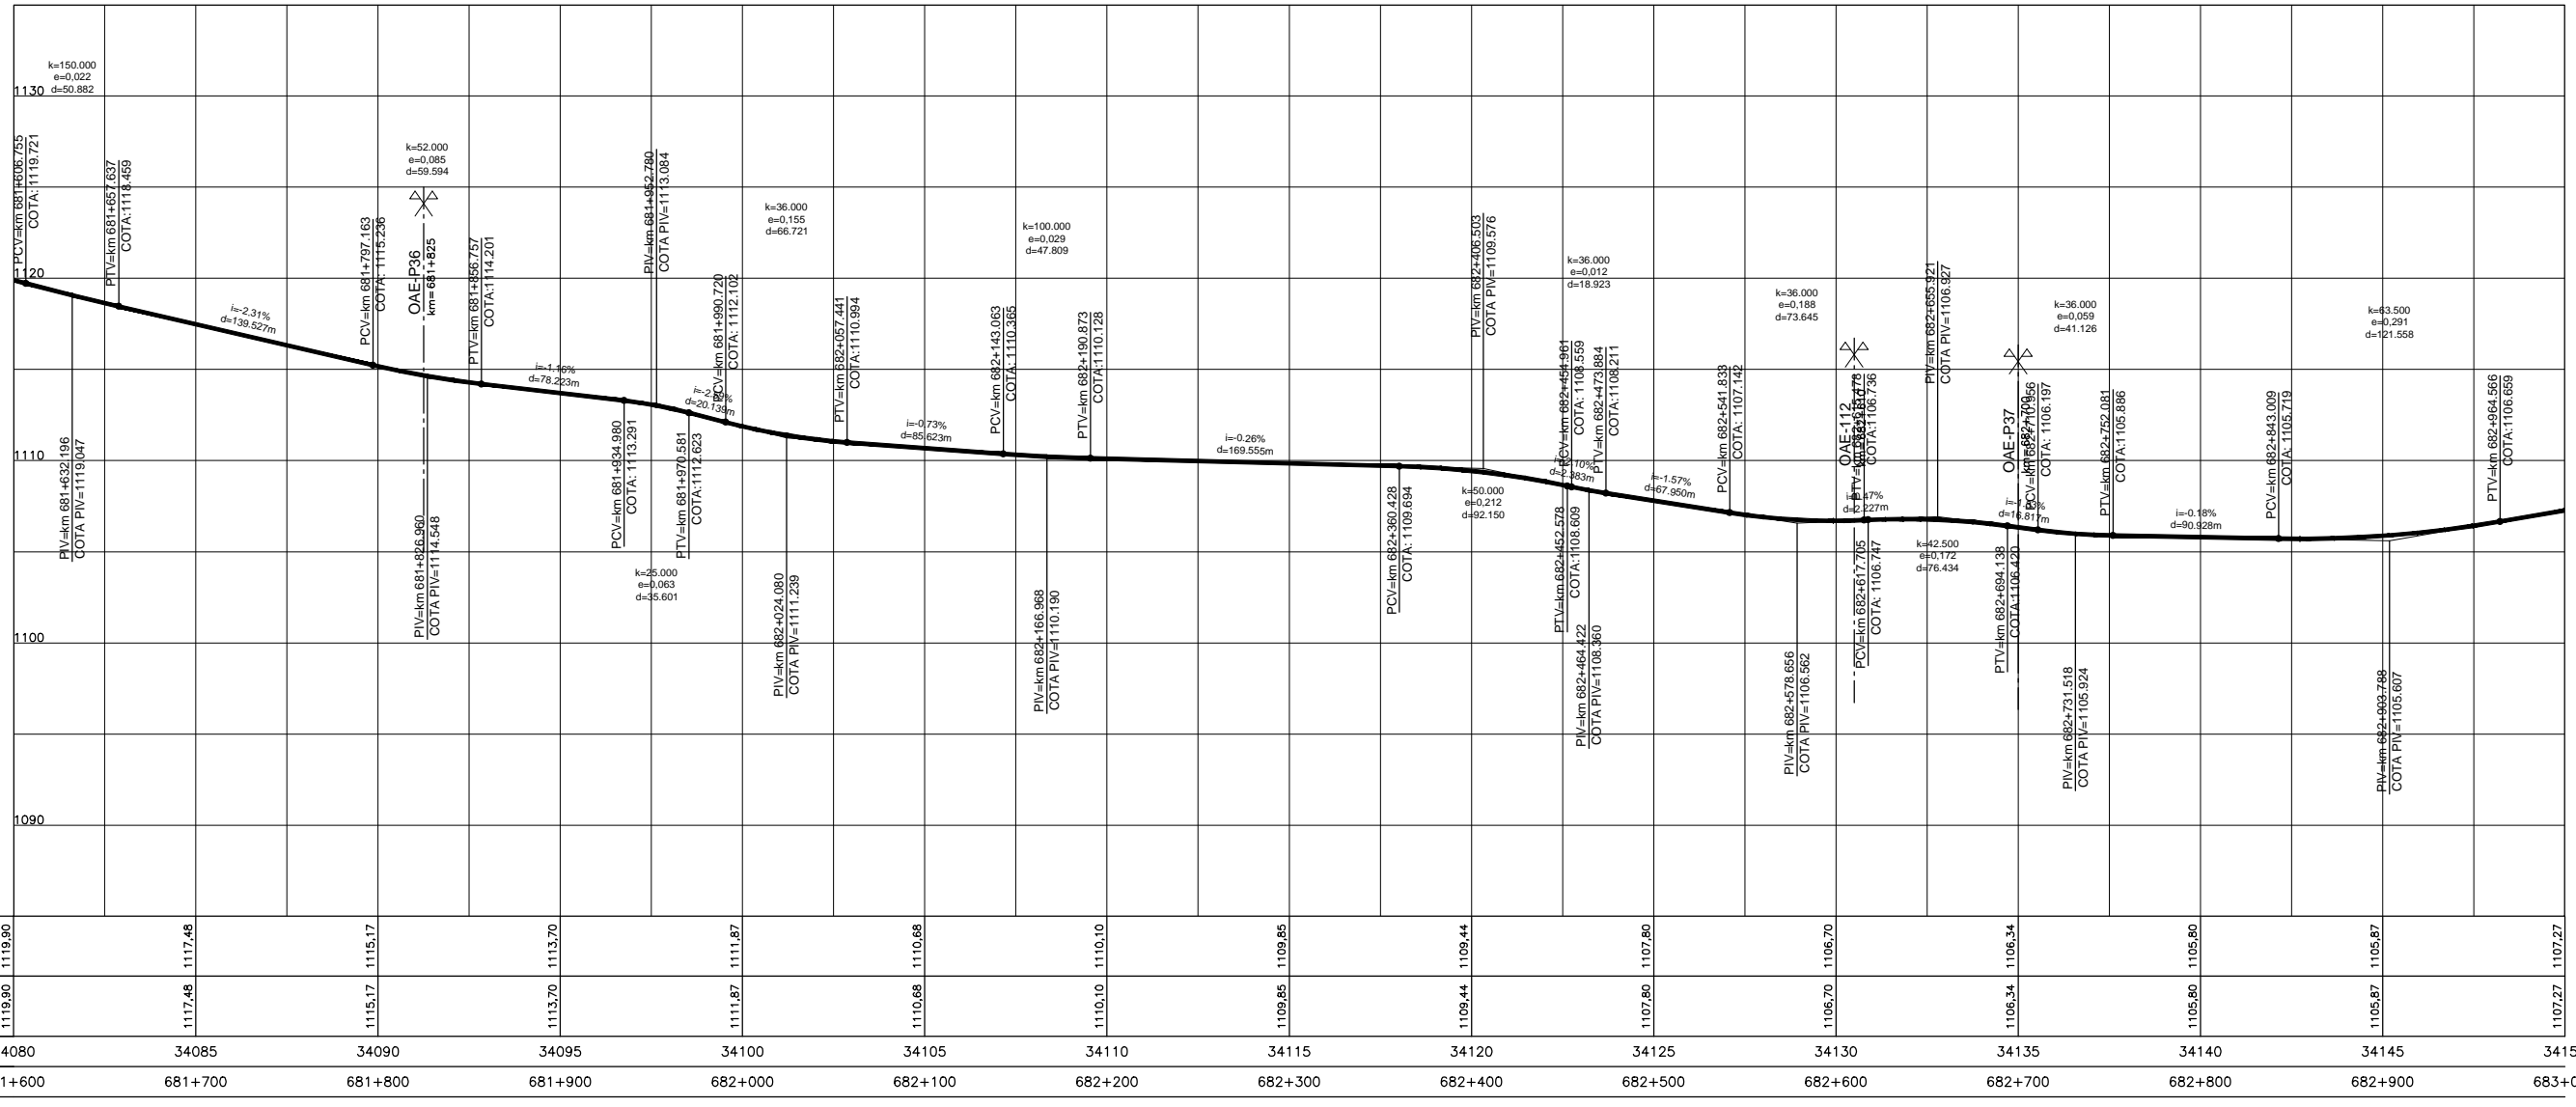

COTAS PROJETO PISTA NOVA	1119,90	1117,48	1115,17	1113,70	1111,87	1110,68	1110,10	1109,85	1109,44	1107,80	1106,70	1106,34	1105,80	1105,87	1107,27
COTAS TERRENO PISTA EXISTENTE	1119,90	1117,48	1115,17	1113,70	1111,87	1110,68	1110,10	1109,85	1109,44	1107,80	1106,70	1106,34	1105,80	1105,87	1107,27
ESTAQUEAMENTO	34080	34085	34090	34095	34100	34105	34110	34115	34120	34125	34130	34135	34140	34145	34150
QUILOMETRAGEM	681+600	681+700	681+800	681+900	682+000	682+100	682+200	682+300	682+400	682+500	682+600	682+700	682+800	682+900	683+000