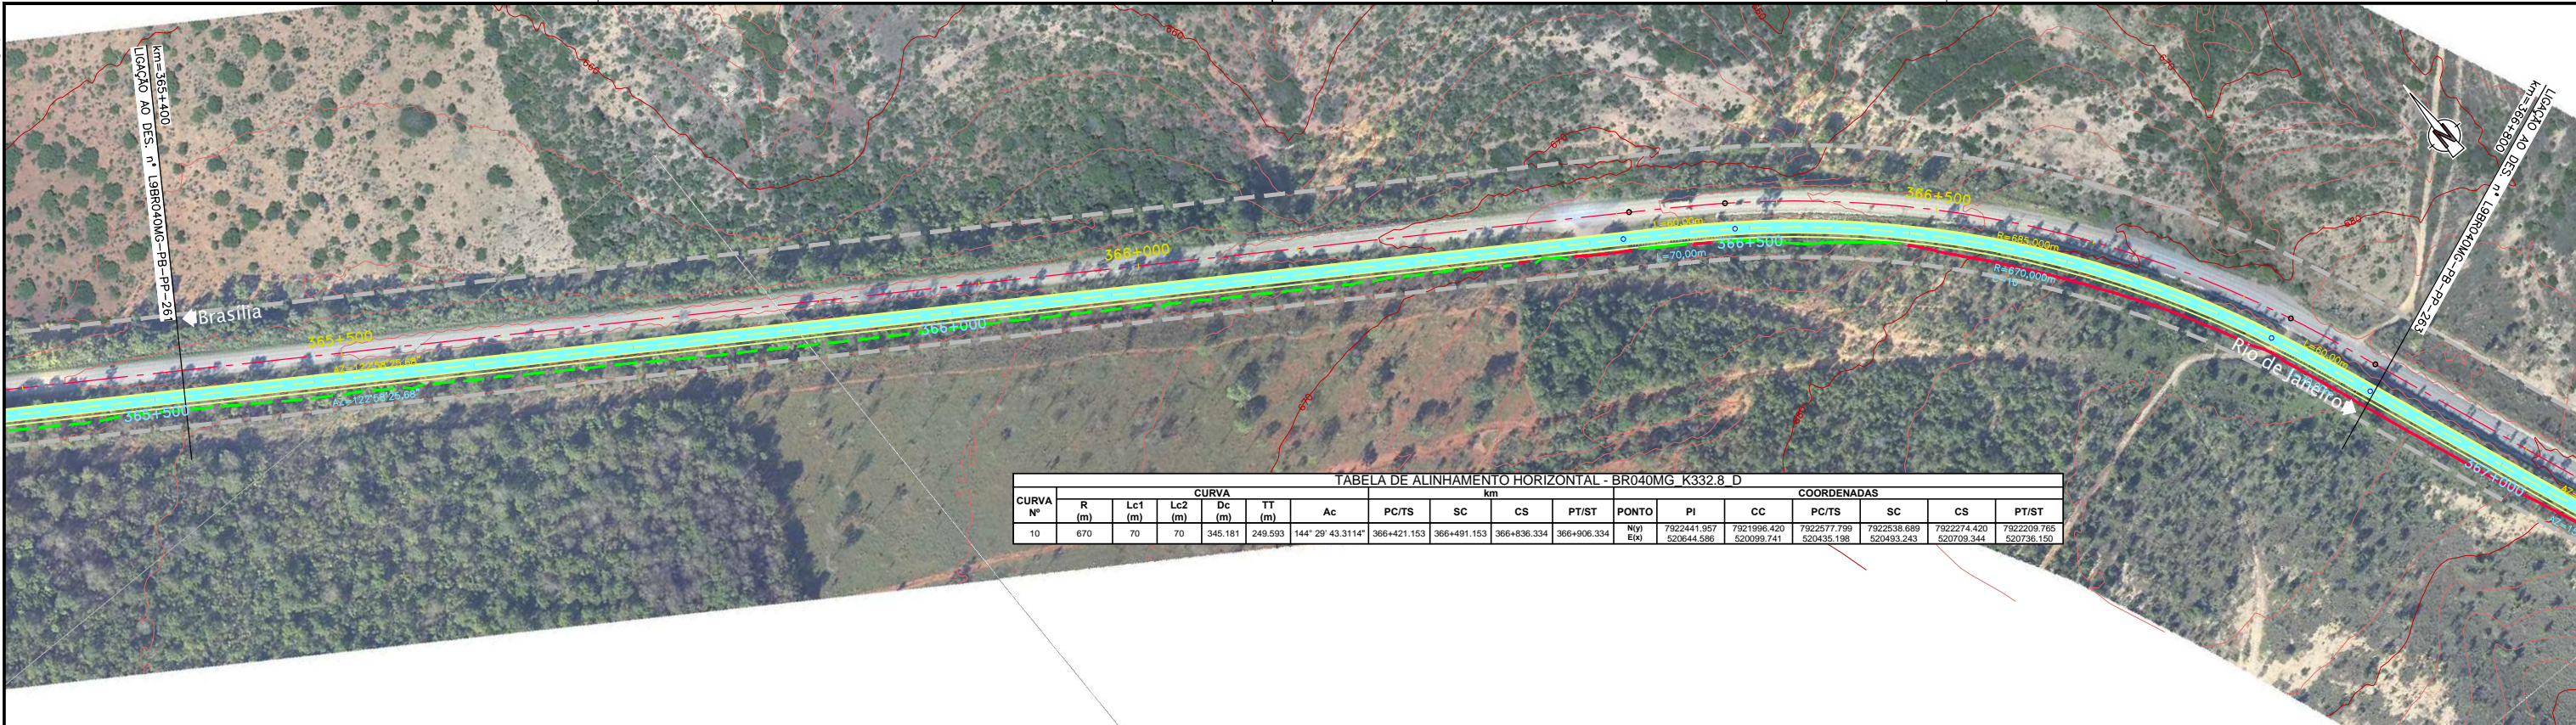

TABELA DE ALINHAMENTO HORIZONTAL - BR040MG K332.8 D

CURVA Nº	CURVA										COORDENADAS						
	R (m)	Lc1 (m)	Lc2 (m)	Dc (m)	TT (m)	Ac	PC/TS	SC	CS	PT/ST	PONTO	PI	CC	PC/TS	SC	CS	PT/ST
10	670	70	70	345.181	249.593	144° 29' 43.3114"	366+421.153	366+491.153	366+836.334	366+906.334	N(1) E(1)	7922441.957 520644.586	7921996.420 520099.741	7922577.799 520435.198	7922538.689 520483.243	7922274.420 520709.344	7922209.765 520736.150