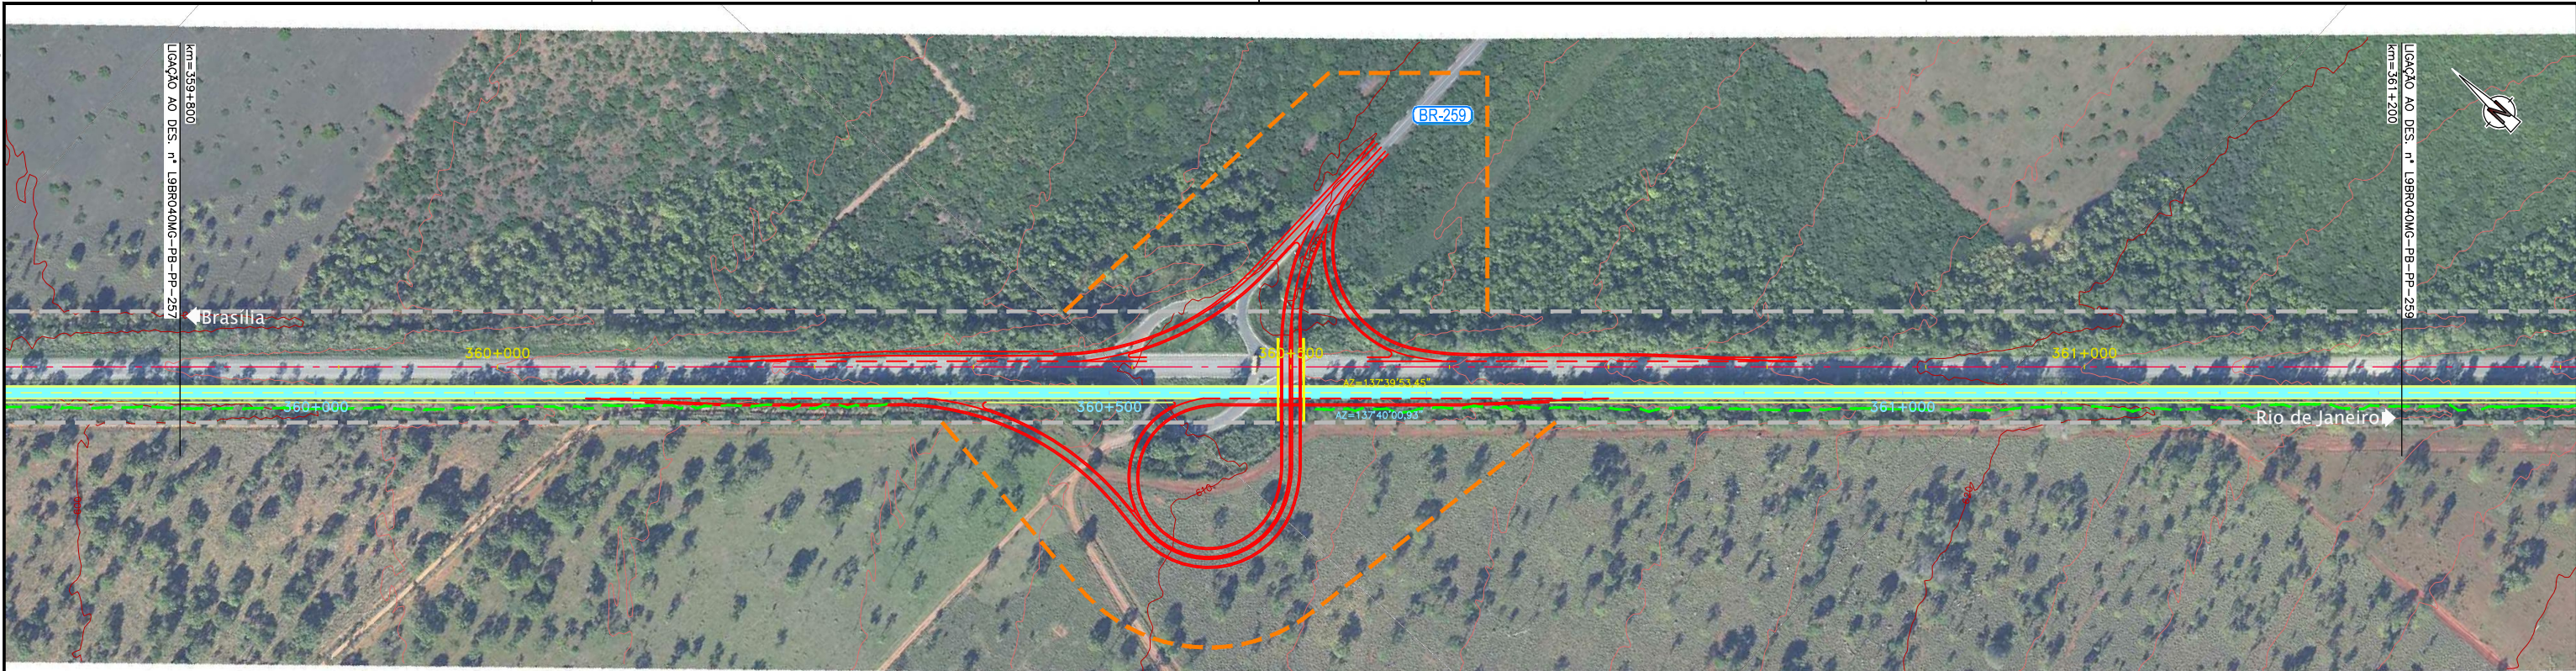

Em cópias deste desenho com formato diferente do A1 atender à escala gráfica

COTAS TERRENO PISTA NOVA ESQUERDA/DIREITA	600.93	602.184	602.996	604.06	605.551	606.669	609.543	610.941	613.165	614.992	616.981	618.894	621.08	623.143	625.246
COTAS PROJETO PISTA NOVA ESQUERDA/DIREITA	601.267	602.151	603.035	603.919	604.906	606.580	608.634	610.687	612.741	614.795	616.848	618.902	620.956	623.009	625.063
ESTAQUEAMENTO	17990	17995	18000	18005	18010	18015	18020	18025	18030	18035	18040	18045	18050	18055	18060
QUILOMETRAGEM	359+800	359+900	360+000	360+100	360+200	360+300	360+400	360+500	360+600	360+700	360+800	360+900	361+000	361+100	361+200