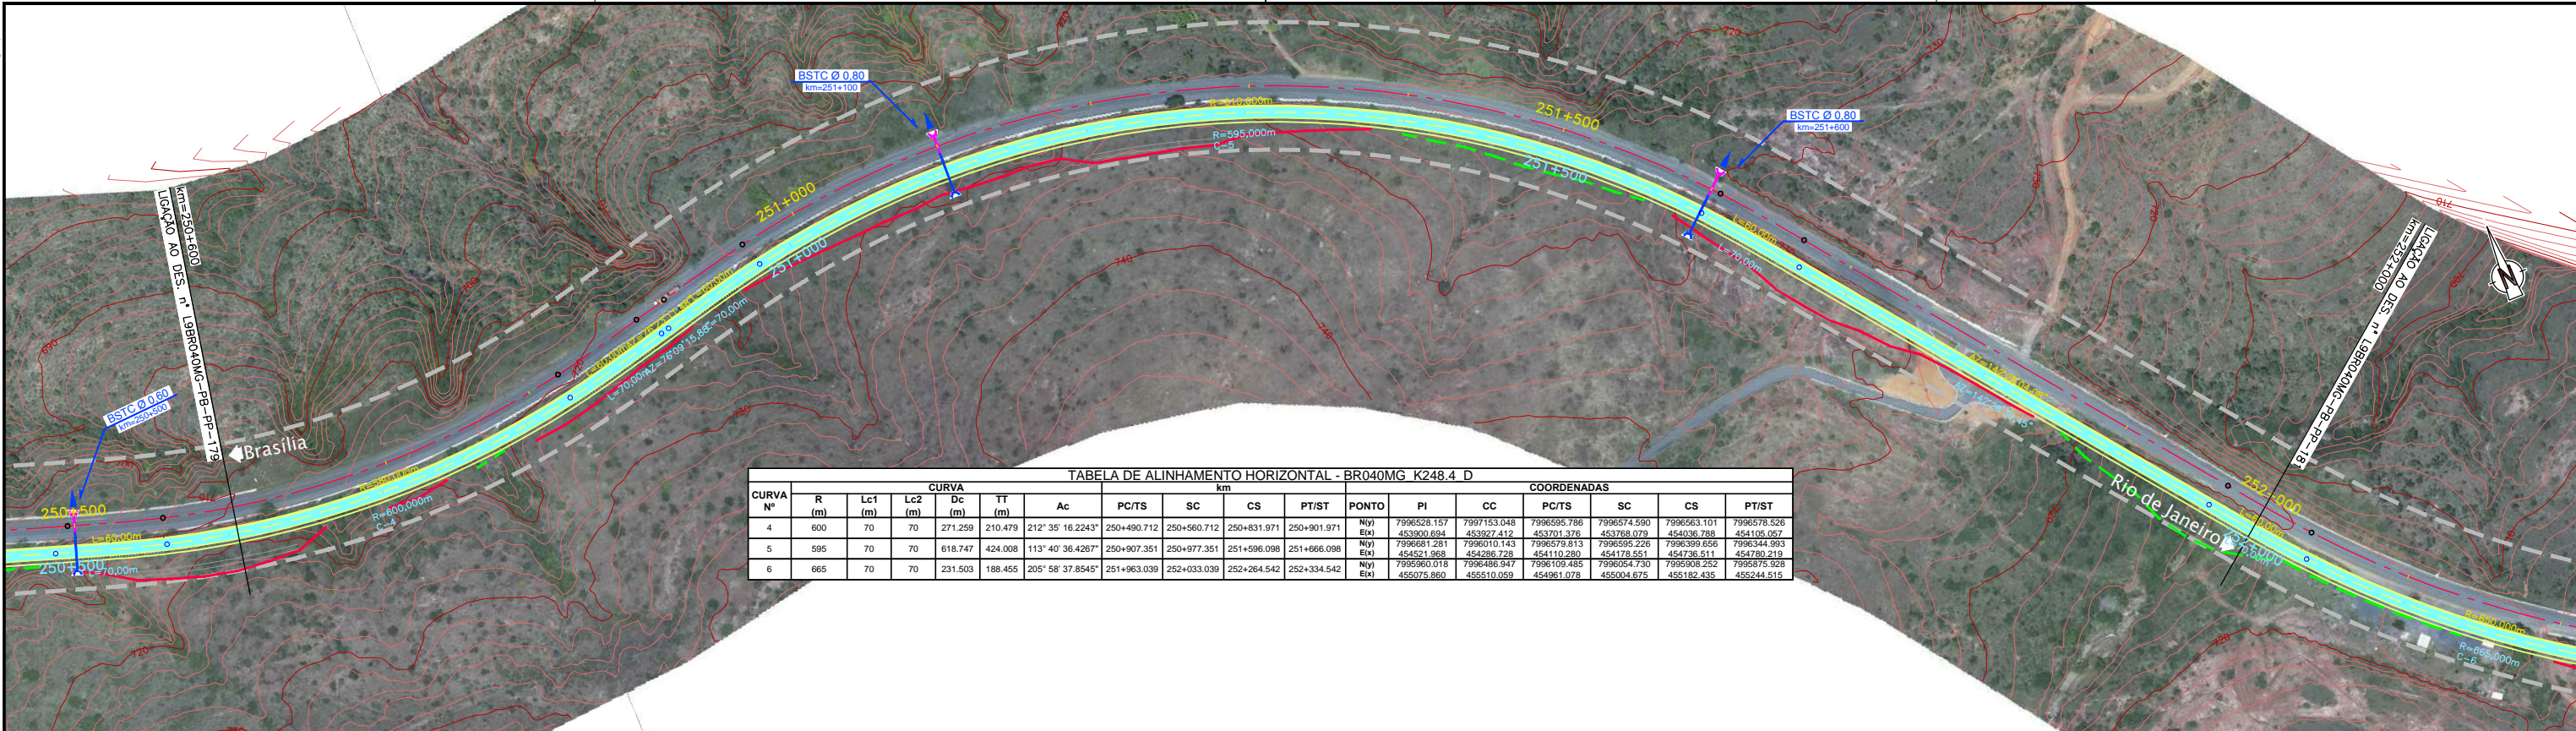

TABELA DE ALINHAMENTO HORIZONTAL - BR040MG K248.4 D

CURVA N°	R (m)	CURVA					COORDENADAS										
		Lc1 (m)	Lc2 (m)	Dc (m)	TT (m)	Ac	PC/TS	SC	CS	PT/ST	PONTO	PI	CC	PC/TS	SC	CS	PT/ST
4	600	70	70	271.258	210.479	212° 35' 16.2243"	250+490.712	250+560.712	250+831.971	250+901.971	N(y)	7996528.157	7997153.048	7996595.786	7996574.590	7996563.101	7996578.526
5	595	70	70	618.747	424.008	113° 40' 36.4267"	250+907.351	250+977.351	251+596.098	251+666.098	N(y)	7996581.281	7996578.813	7996595.226	7996389.656	7996344.993	7996344.993
6	665	70	70	231.503	188.455	205° 58' 37.8545"	251+963.039	252+033.039	252+264.542	252+334.542	N(y)	7995960.018	7996486.947	7996109.485	7996054.730	7996008.252	7995875.928