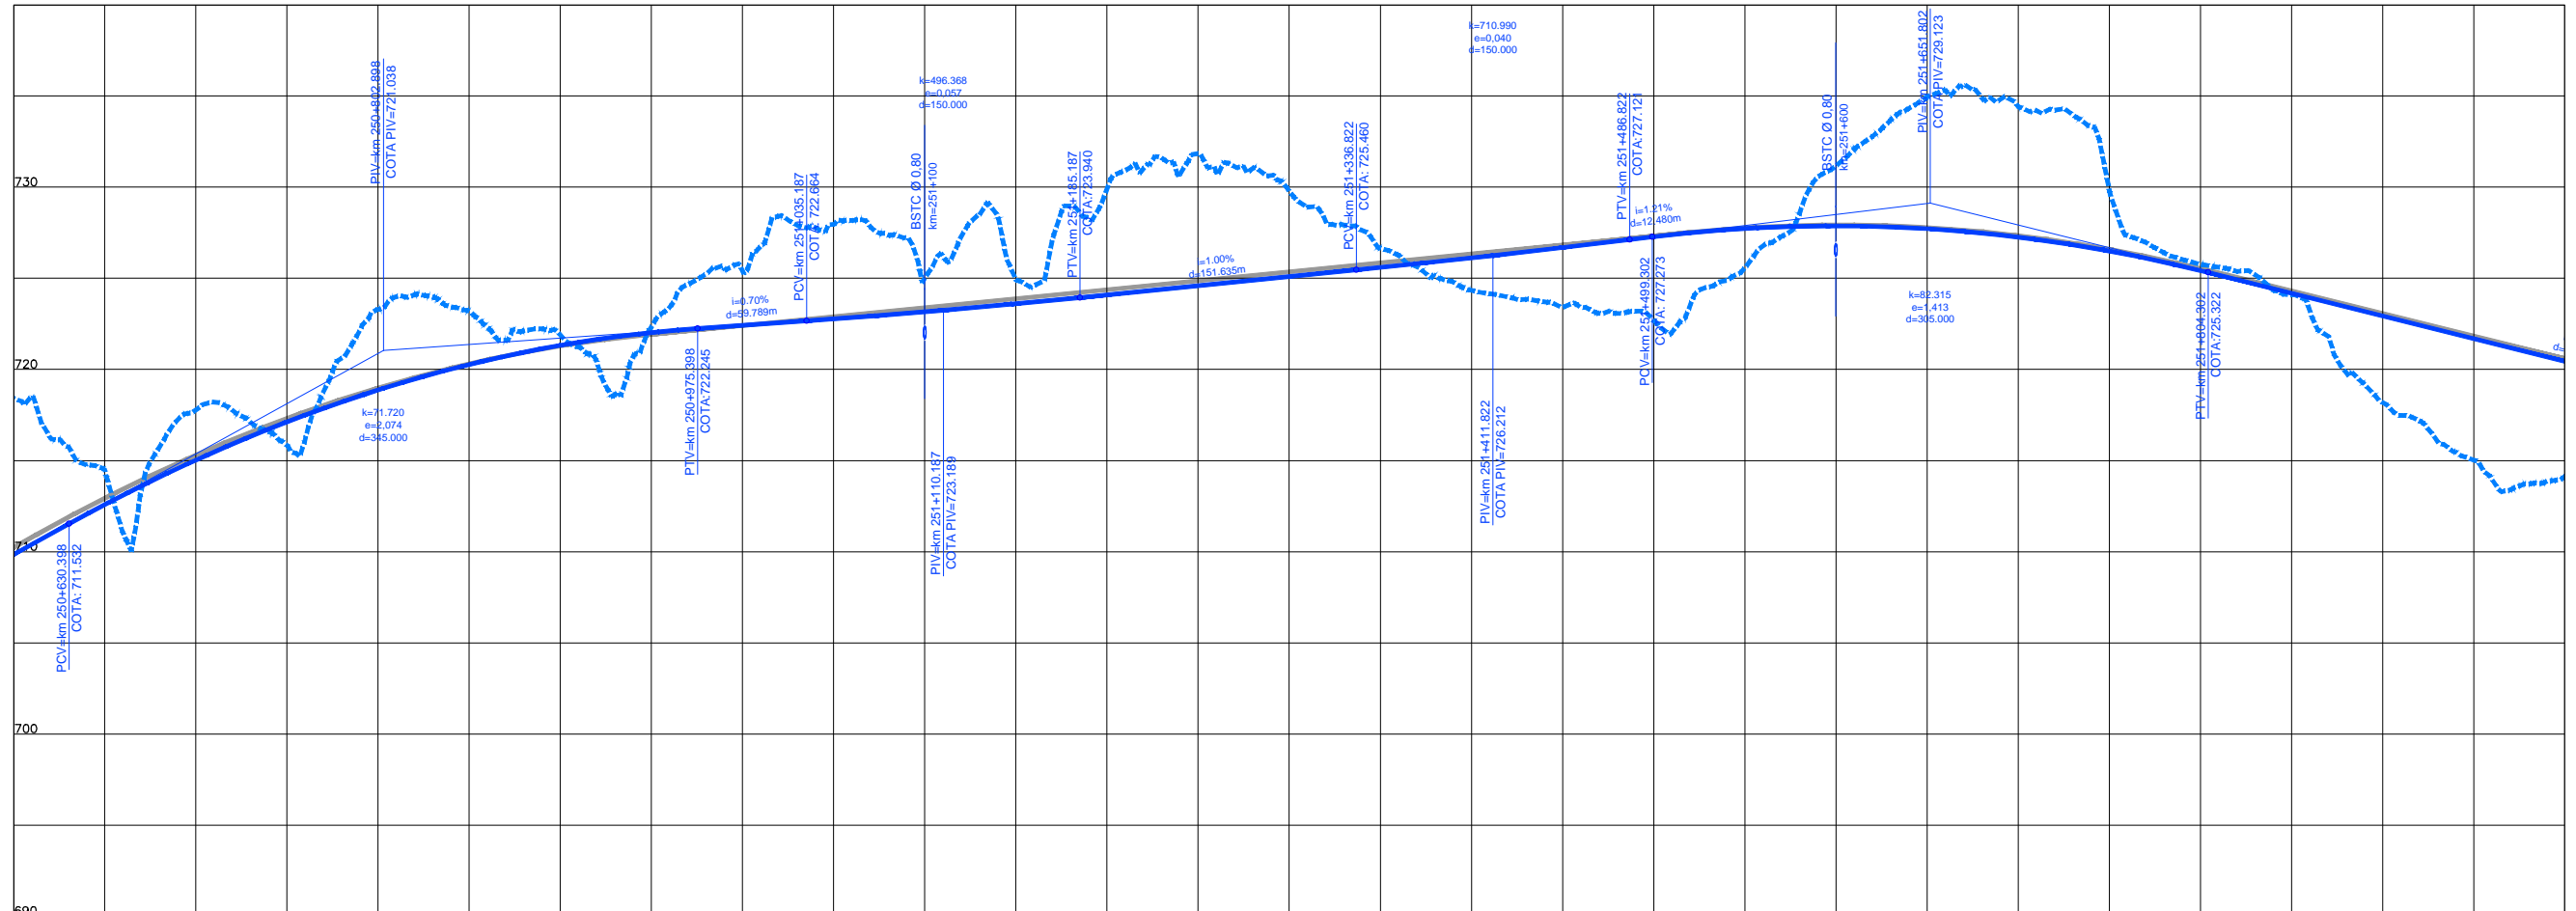

COTAS TERRENO PISTA NOVA ESQUERDA/DIREITA	718.422	717.783	723.885	721.884	725.404	725.005	729.921	729.771	724.359	722.706	731.172	734.426	725.771	718.193	714.138
COTAS PROJETO PISTA NOVA ESQUERDA/DIREITA	718.518	717.380	721.910	722.164	725.619	722.117	728.566	730.170	724.345	722.454	731.578	733.973	725.688	717.759	714.801
ESTAQUEAMENTO	12530	12535	12540	12545	12550	12555	12560	12565	12570	12575	12580	12585	12590	12595	12600
QUILOMETRAGEM	250+600	250+700	250+800	250+900	251+000	251+100	251+200	251+300	251+400	251+500	251+600	251+700	251+800	251+900	252+000