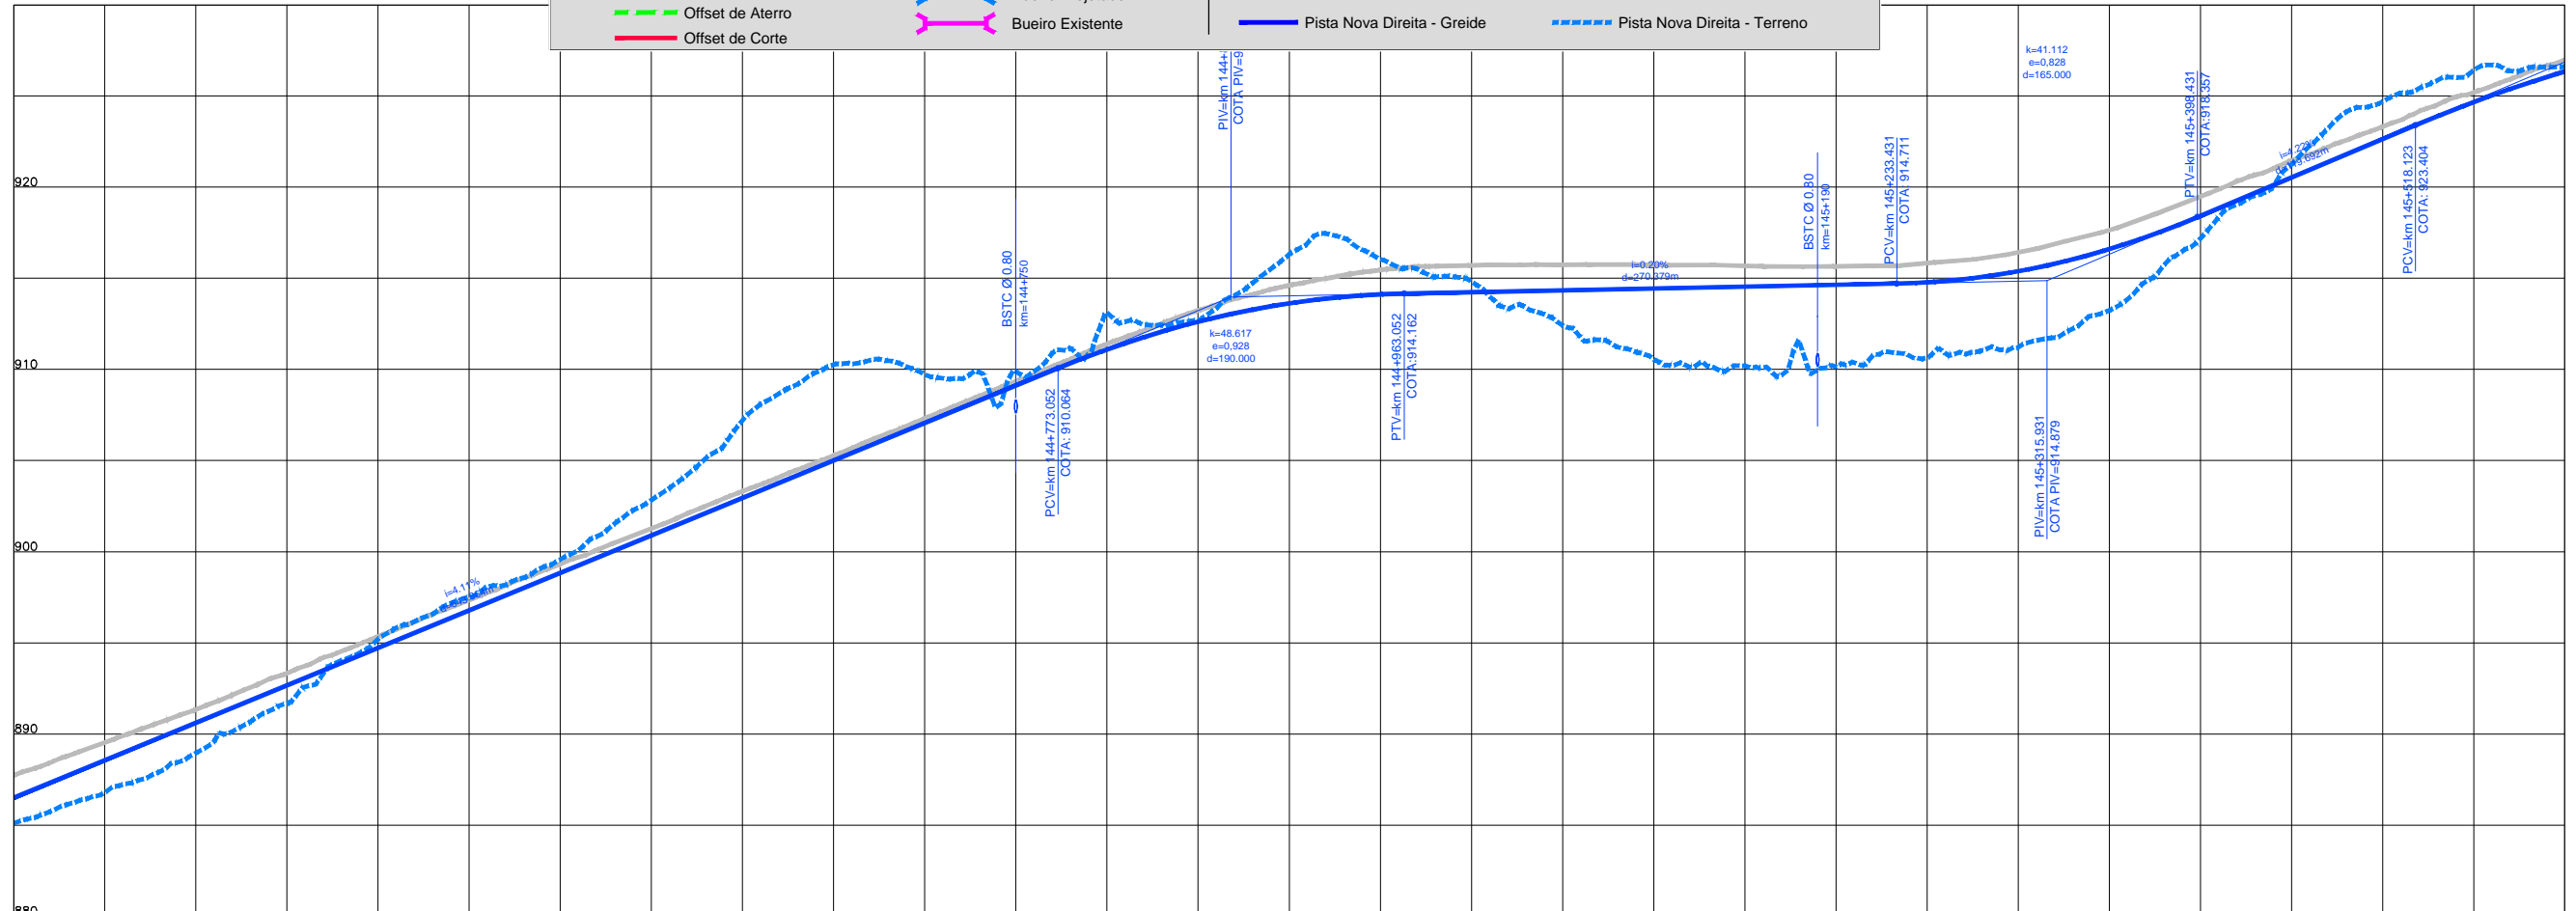

ESTAQUEAMENTO	7210	7215	7220	7225	7230	7235	7240	7245	7250	7255	7260	7265	7270	7275	7280
COTAS TERRENO	886.504	890.616	894.727	898.838	902.949	907.060	911.171	915.282	919.393	923.504	927.615	931.726	935.837	939.948	944.059
COTAS PROJETO	885.115	889.226	893.337	897.448	901.559	905.670	909.781	913.892	918.003	922.114	926.225	930.336	934.447	938.558	942.669
ESTAQUEAMENTO	7210	7215	7220	7225	7230	7235	7240	7245	7250	7255	7260	7265	7270	7275	7280
QUILOMETRAGEM	144+200	144+300	144+400	144+500	144+600	144+700	144+800	144+900	145+000	145+100	145+200	145+300	145+400	145+500	145+600