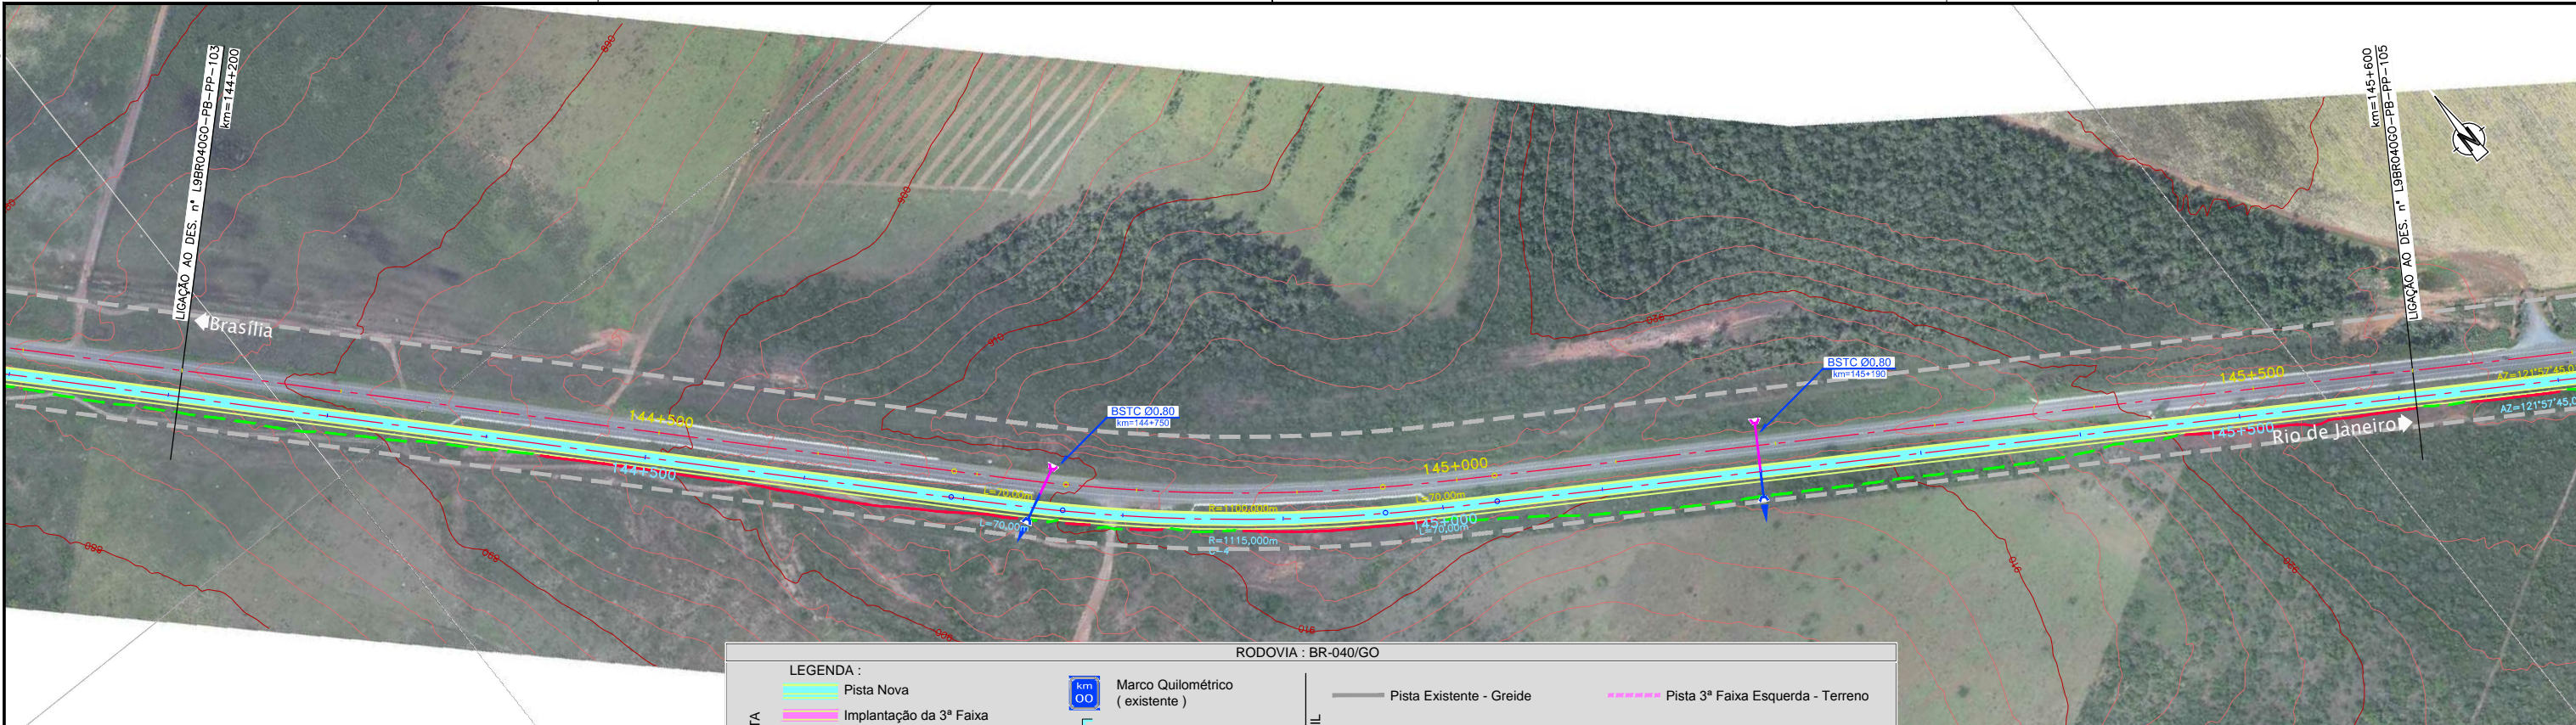

Em cópias deste desenho com formato diferente do A1 atender à escala gráfica

RODOVIA : BR-040/GO

PLANTA		PERFIL	
	Pista Nova		Pista Existente - Greide
	Implantação da 3ª Faixa		Pista Nova Esquerda - Greide
	Faixa de Domínio		Pista Nova Esquerda - Terreno
	Faixa de Desapropriação		Pista Nova Direita - Greide
	Offset de Aterro		Pista Nova Direita - Terreno
	Offset de Corte		Marco Quilométrico (existente)
	Passarelas		Bueiro Projetado
	Bueiro Existente