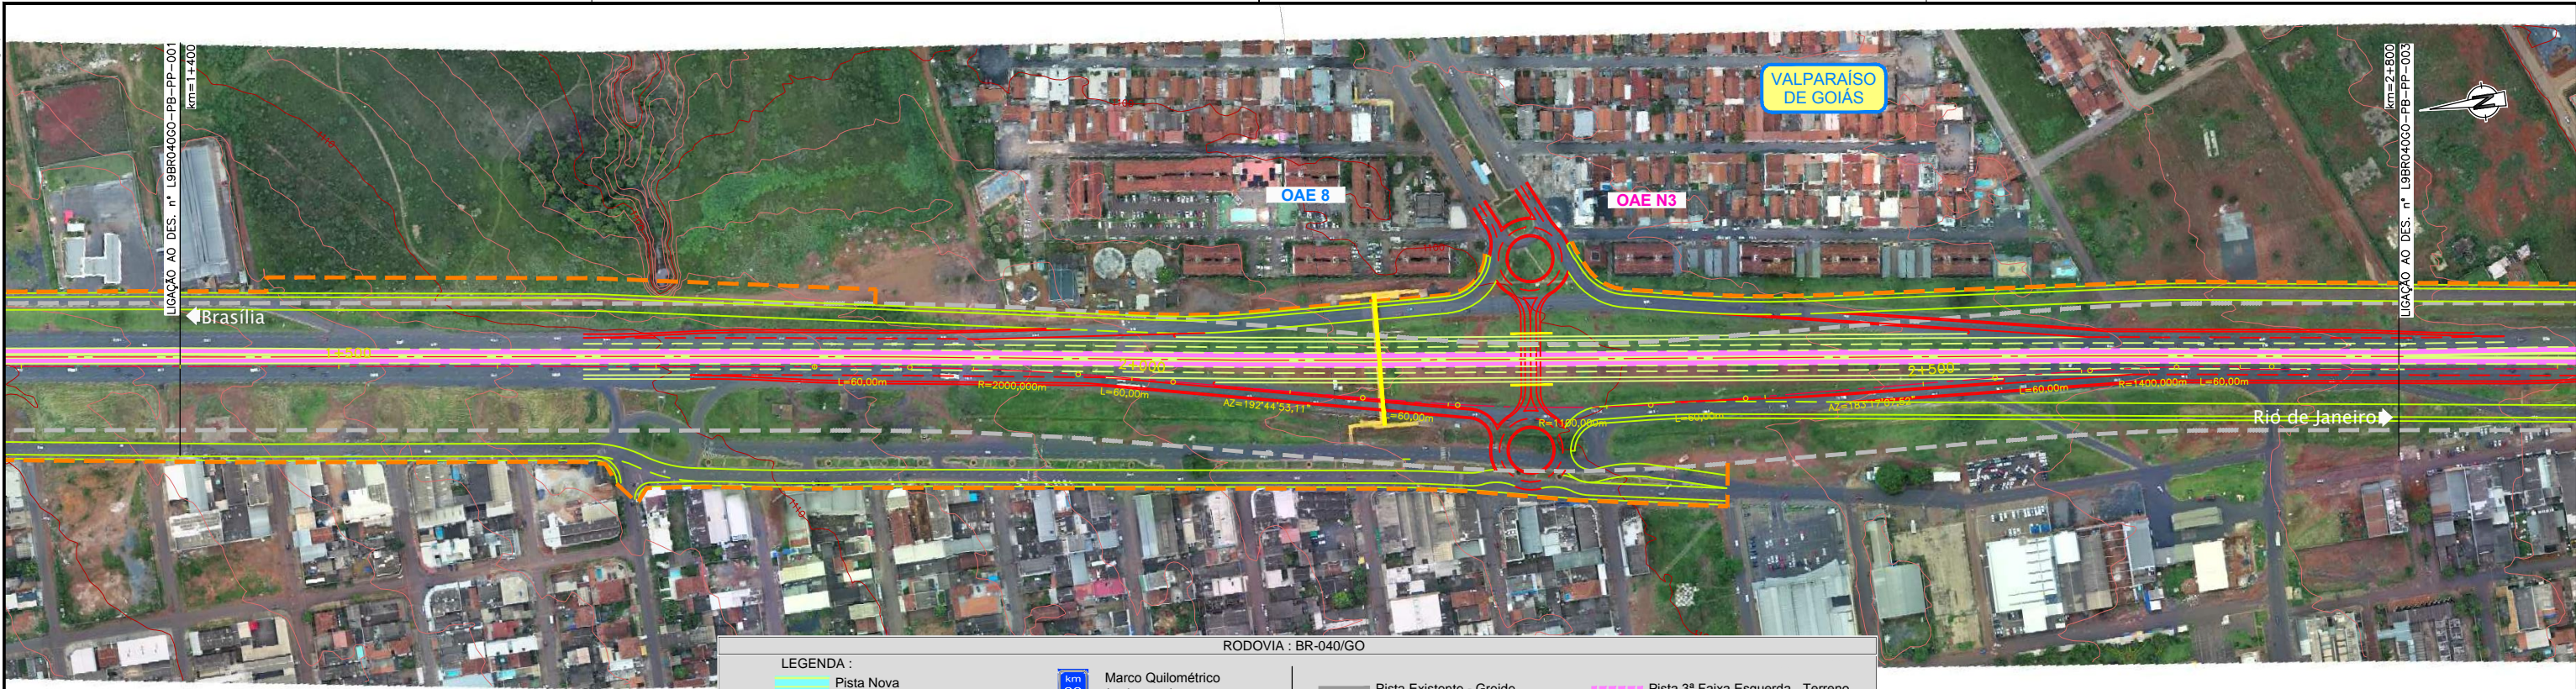

Em cópias deste desenho com formato diferente do A1 atender à escala gráfica