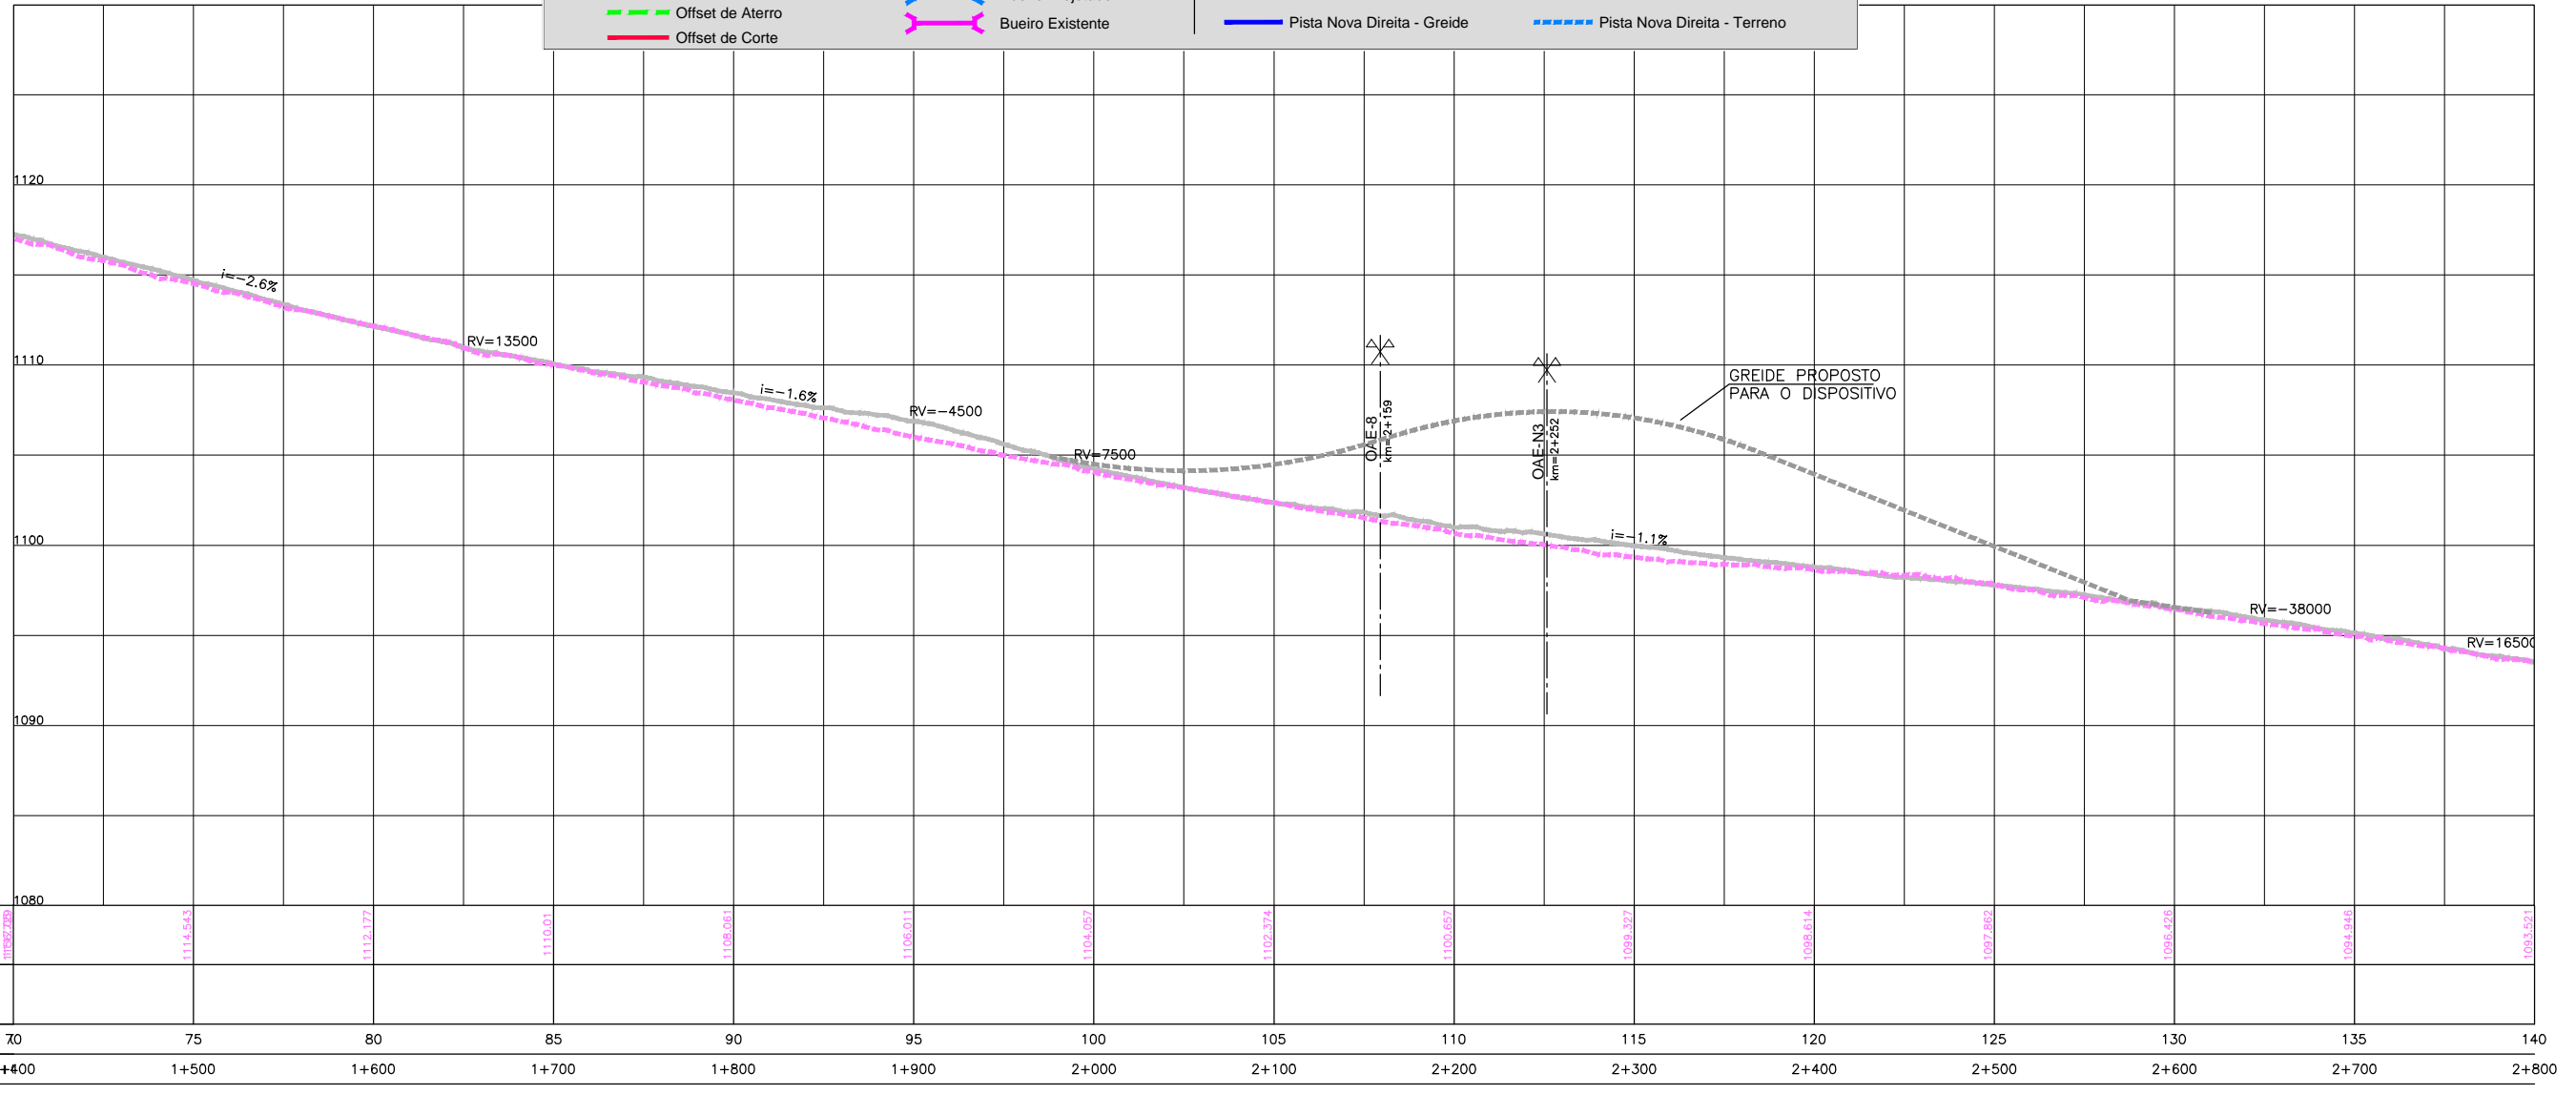

RODOVIA : BR-040/GO

PLANTA		PERFIL	
	Pista Nova		Pista Existente - Greide
	Implantação da 3ª Faixa		Pista Nova Esquerda - Greide
	Faixa de Domínio		Pista Nova Esquerda - Terreno
	Faixa de Desapropriação		Pista Nova Direita - Greide
	Offset de Aterro		Pista Nova Direita - Terreno
	Offset de Corte		Marco Quilométrico (existente)
	Passarelas		Bueiro Projetado
	Bueiro Existente		Bueiro Existente