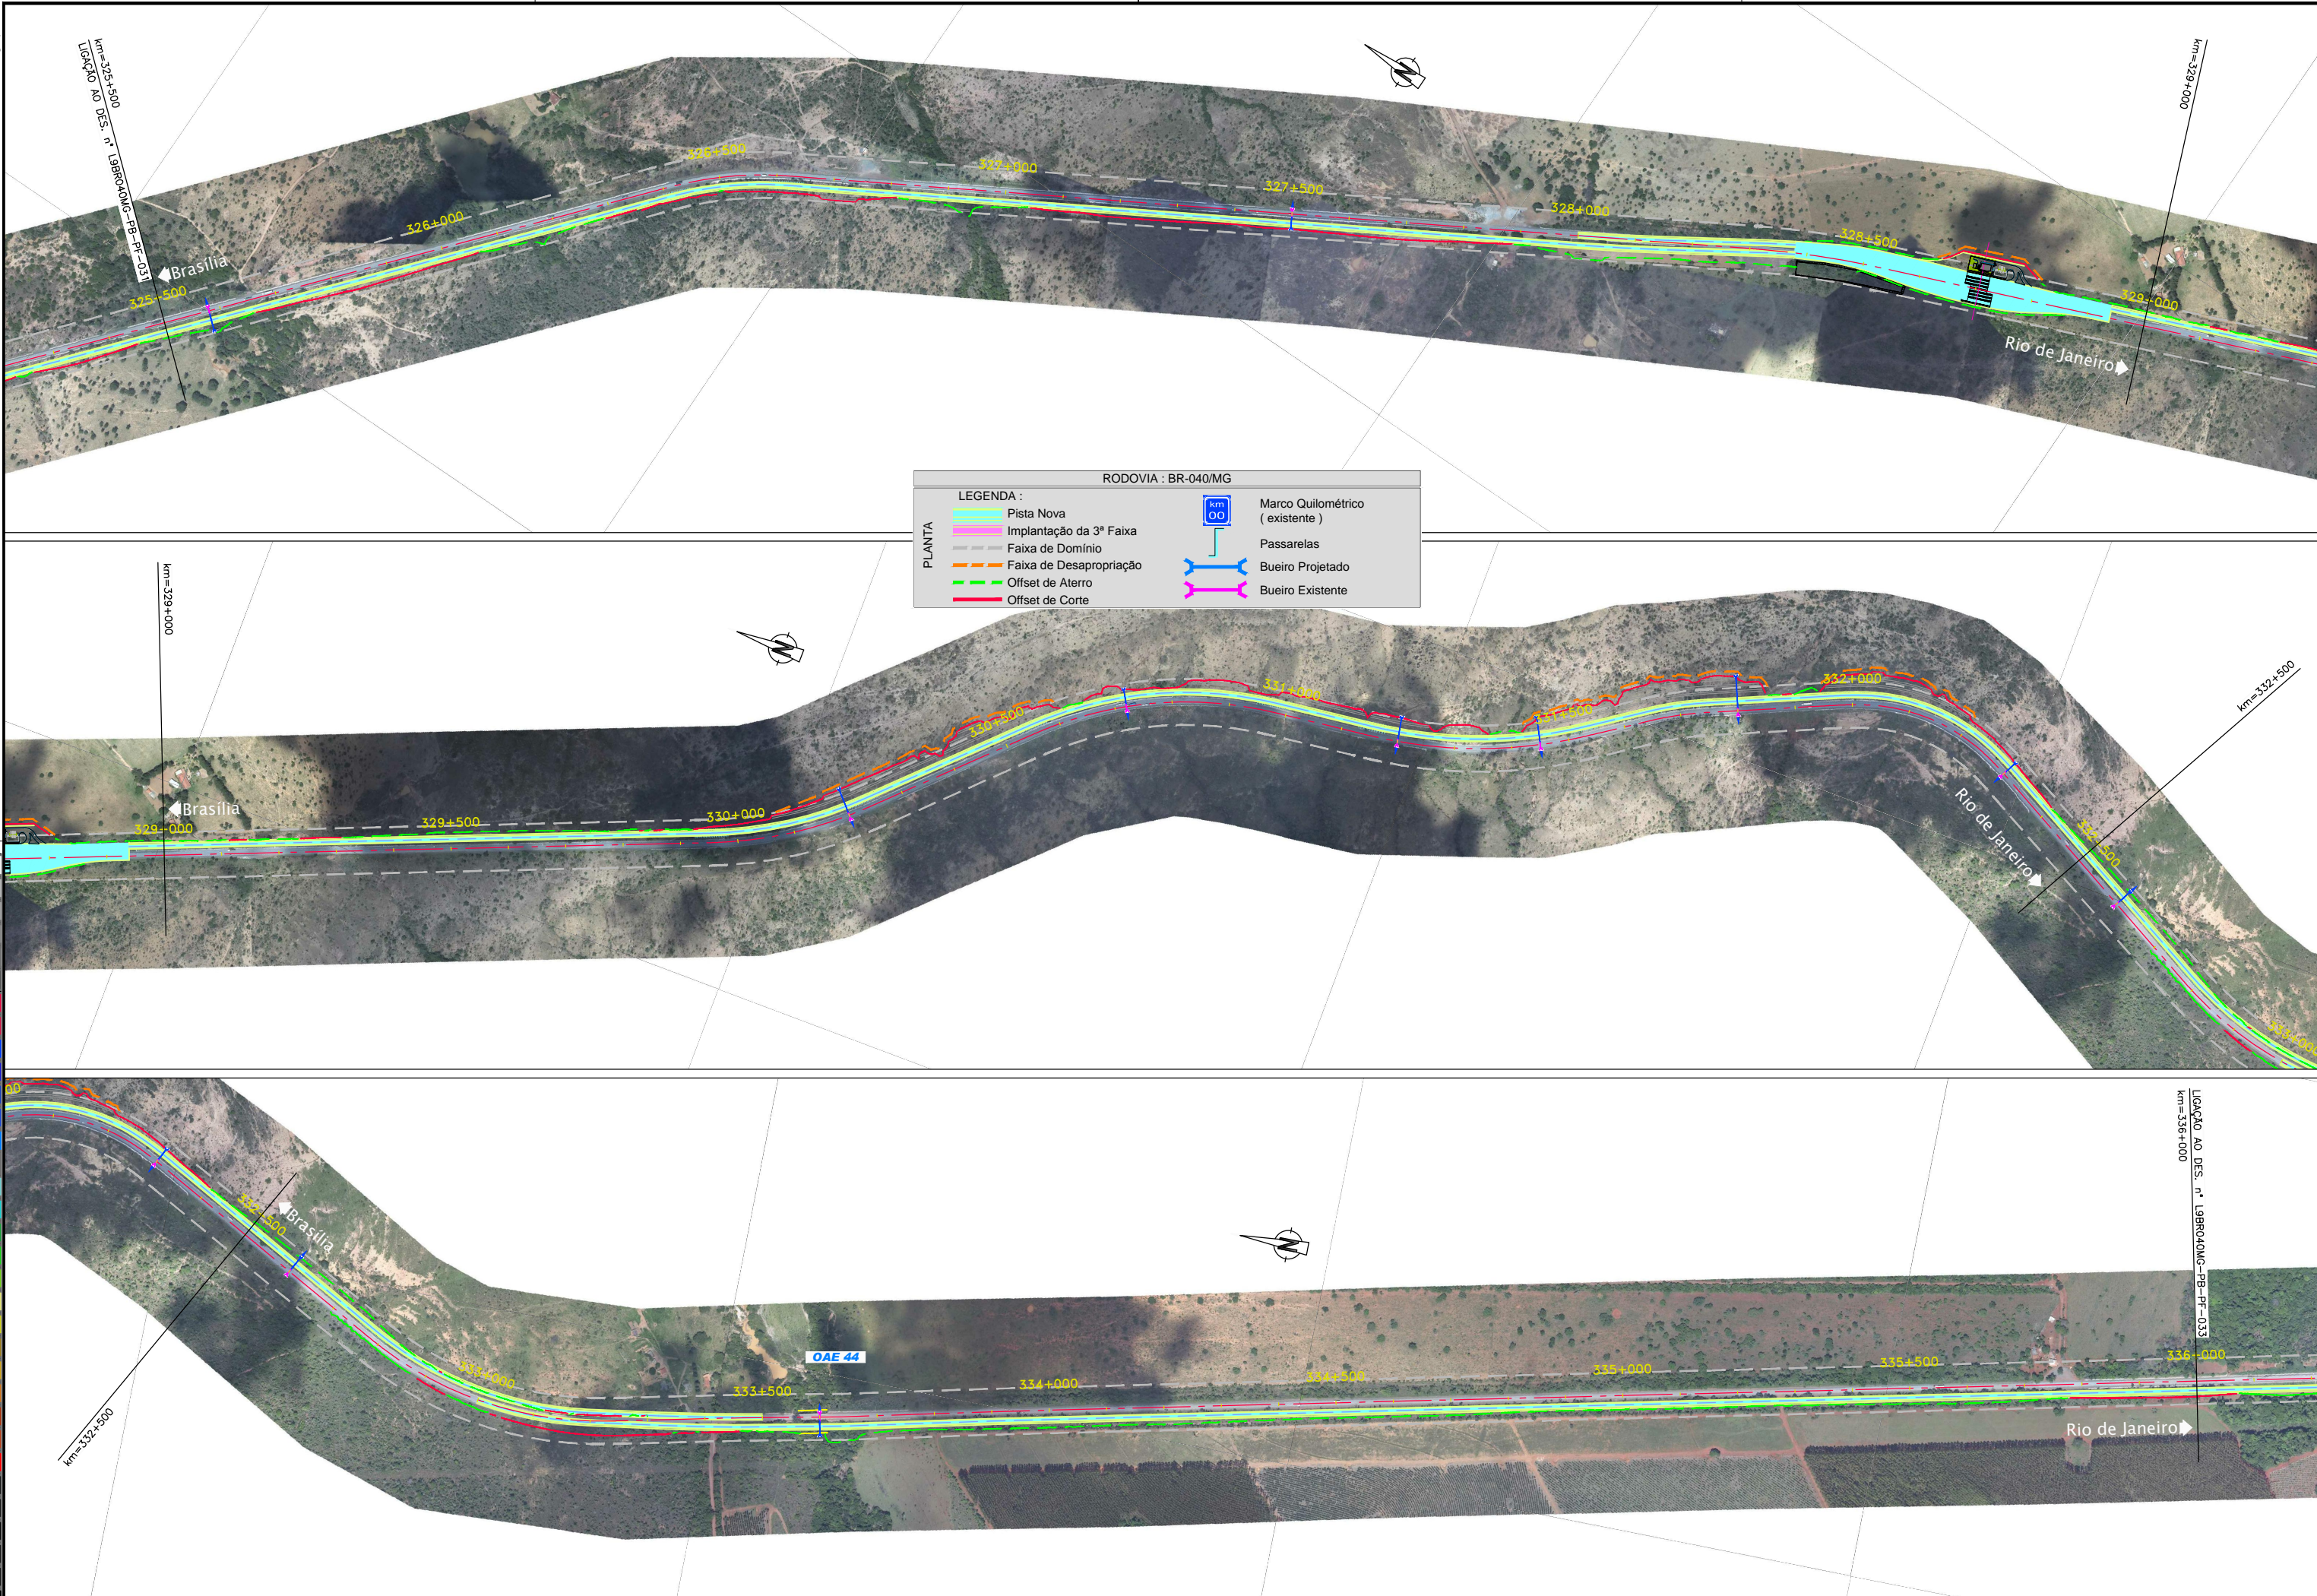

Em cópia deste desenho com formato diferente do A1 atender à escala gráfica
 N11 04 BR-040MG-DF-PF-033
 N11 04 BR-040MG-DF-PF-033

RODOVIA : BR-040/MG

LEGENDA :	
	Pista Nova
	Implantação da 3ª Faixa
	Faixa de Domínio
	Faixa de Desapropriação
	Offset de Aterro
	Offset de Corte
	Marco Quilométrico (existente)
	Passarelas
	Bueiro Projetado
	Bueiro Existente