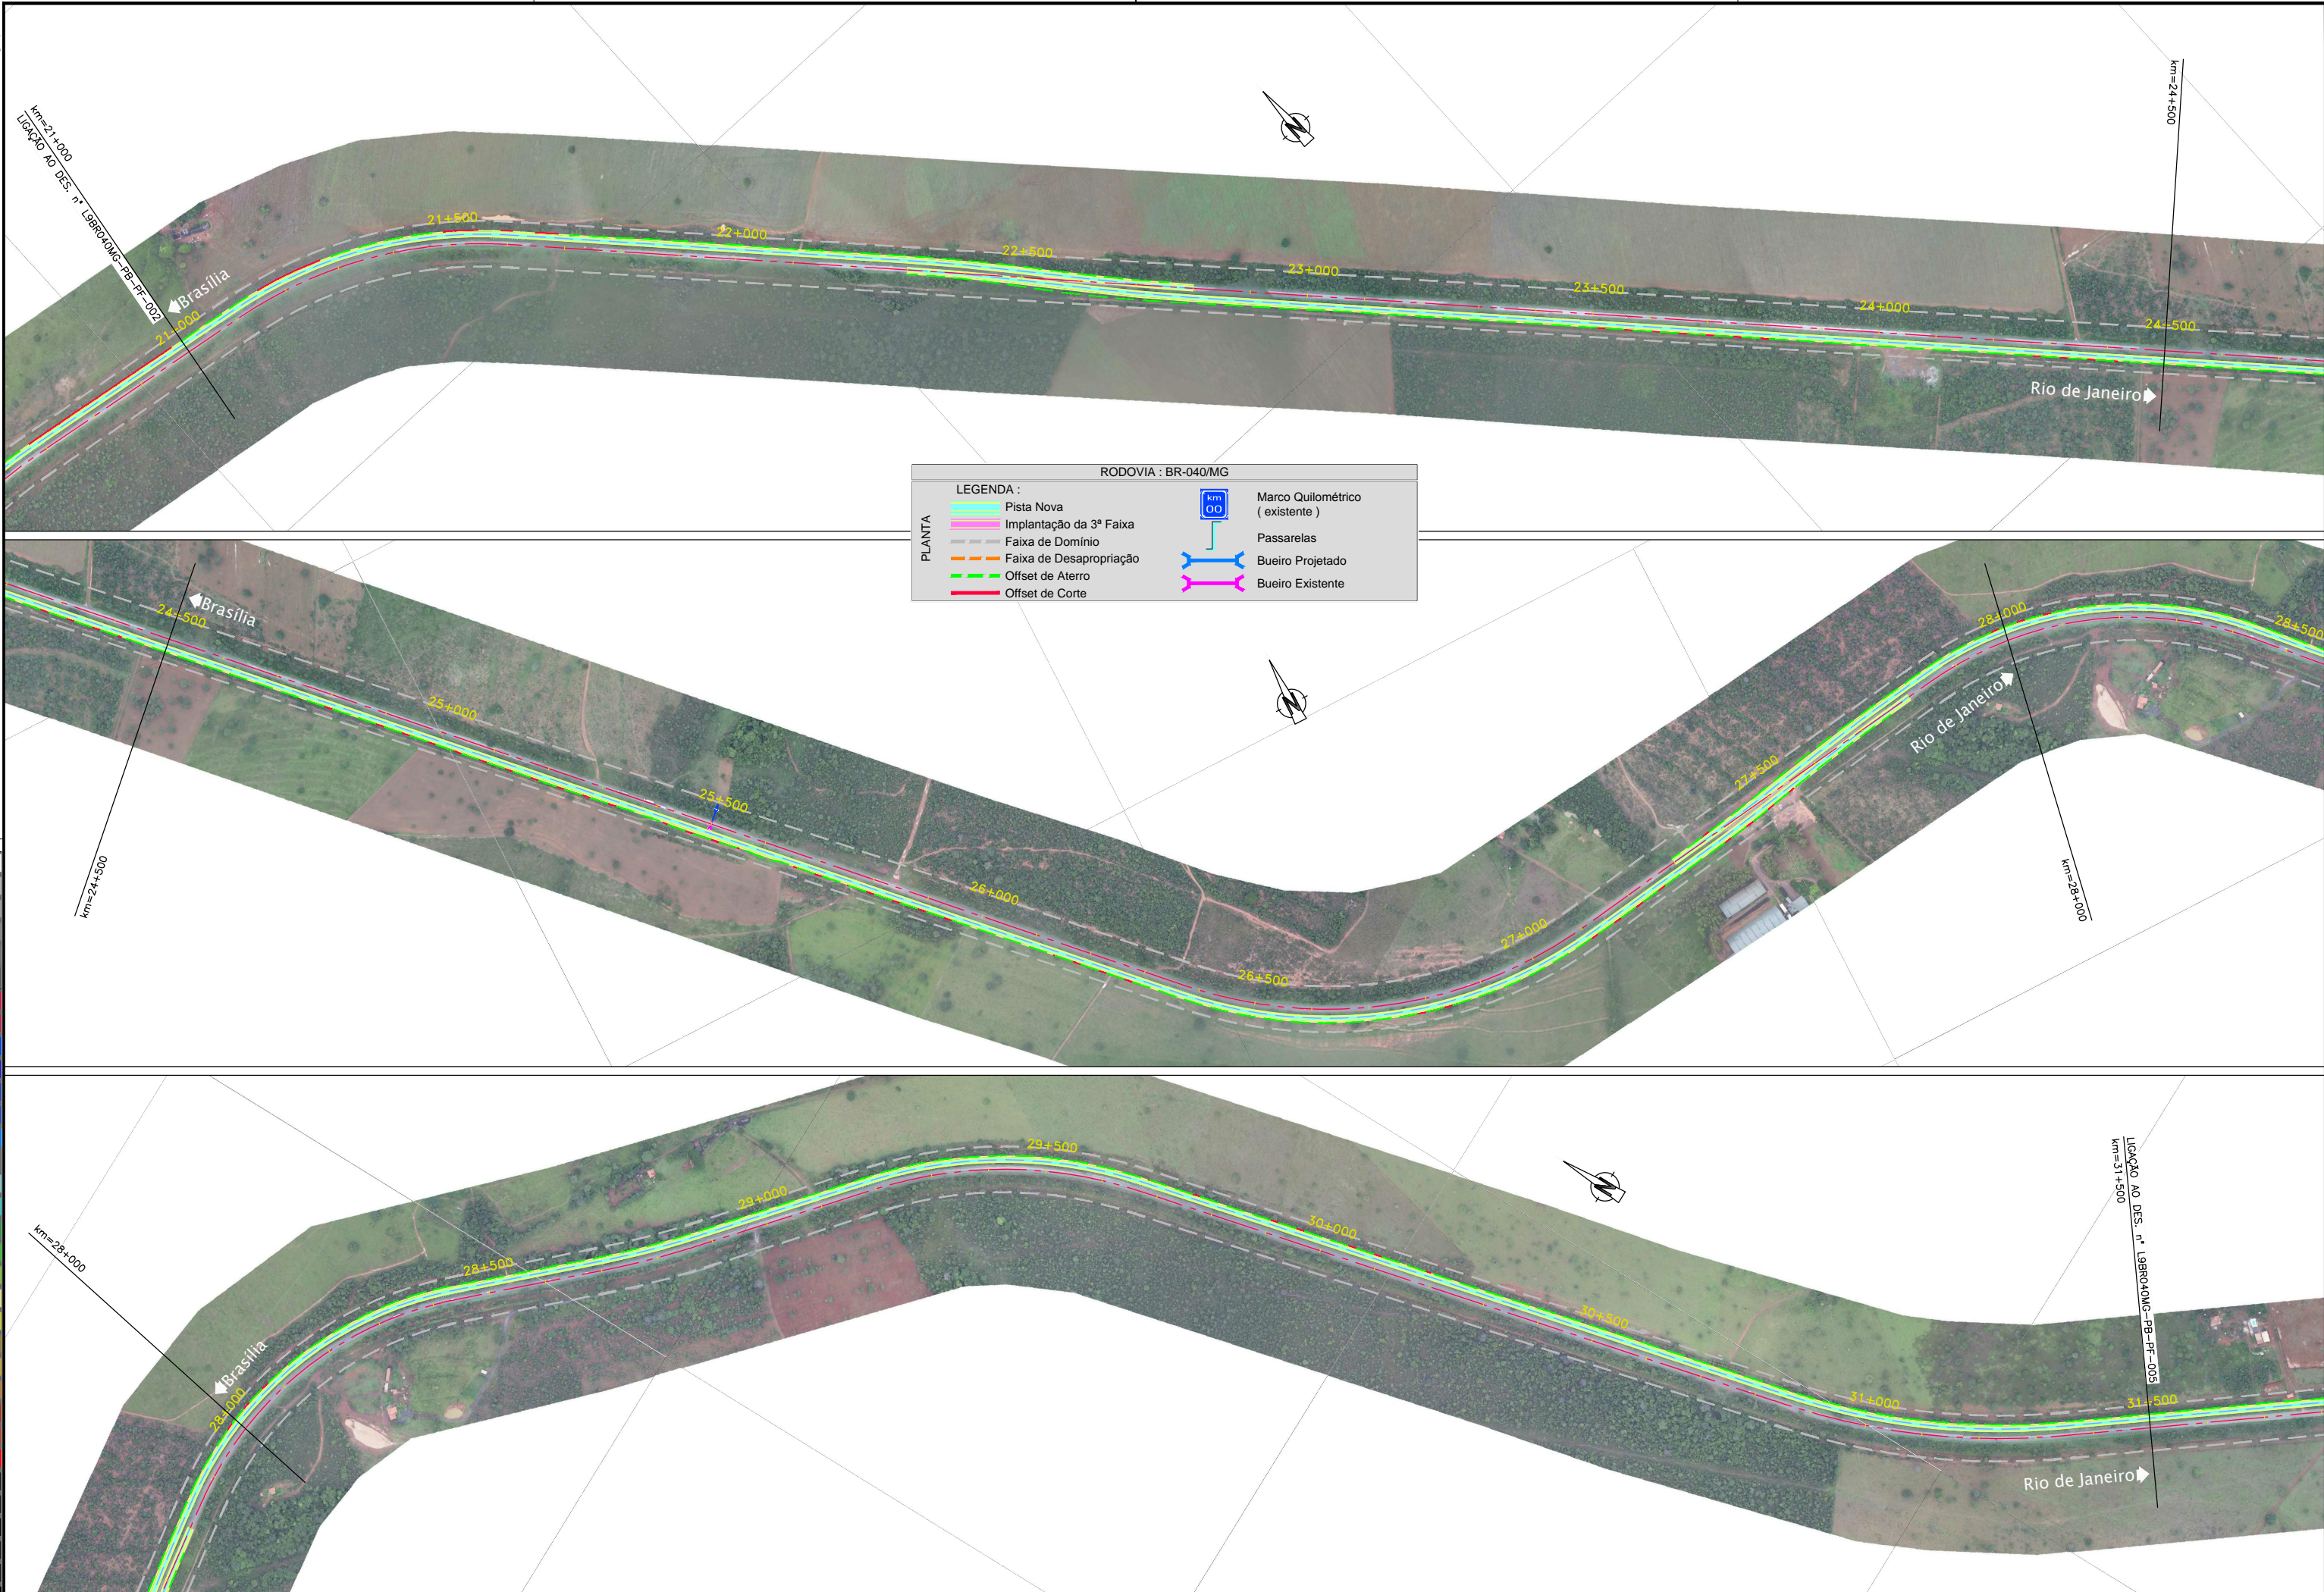

RODOVIA : BR-040/MG

LEGENDA :	
—	Pista Nova
—	Implantação da 3ª Faixa
—	Faixa de Domínio
—	Faixa de Desapropriação
—	Offset de Aterro
—	Offset de Corte
km 00	Marco Quilométrico (existente)
	Passarelas
	Bueiro Projetado
	Bueiro Existente