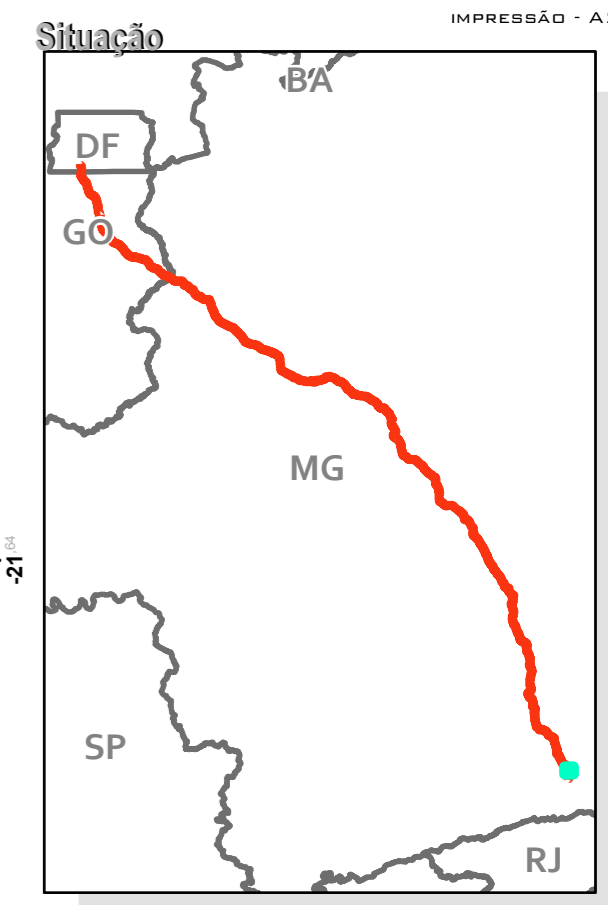

ÁREA DIRETAMENTE AFETADA - ADA

RODOVIA BR-040 (DF/GO/MG)

LEGENDA

	BR-040
	Rodovias
	ADA - 40m
	Limites estaduais

FOLHA 95/95
IMPRESSÃO - A2

Projeção UTM - Fuso 23S
Sistema de Coordenadas Geográficas-GCS
SIRGAS 2000
Escala 1:20.000