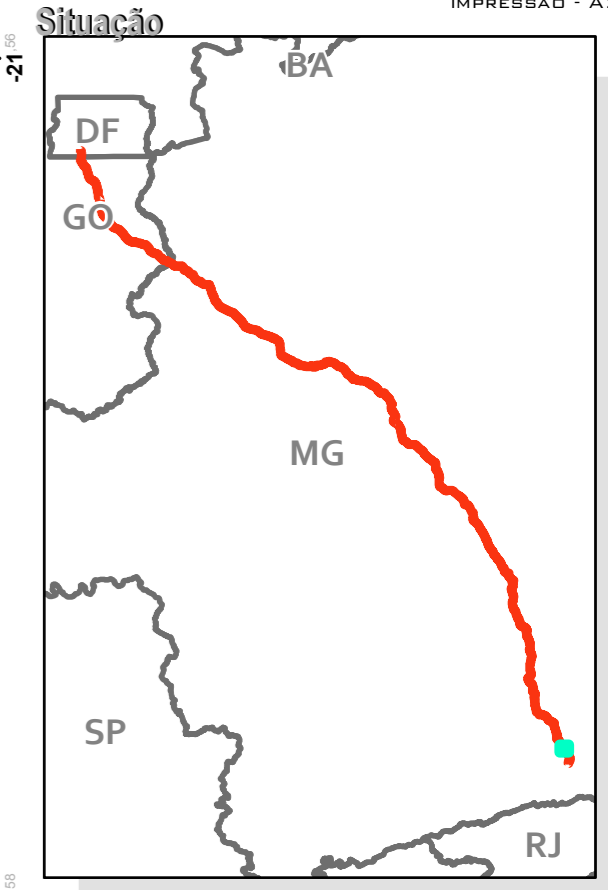

**ÁREA DIRETAMENTE AFETADA - ADA**

**RODOVIA BR-040 (DF/GO/MG)**

**LEGENDA**

	BR-040
	Rodovias
	ADA - 40m
	Limites estaduais

FOLHA 94/95  
IMPRESSÃO - A2

Projeção UTM - Fuso 23S  
Sistema de Coordenadas Geográficas-GCS  
SIRGAS 2000  
Escala 1:20.000