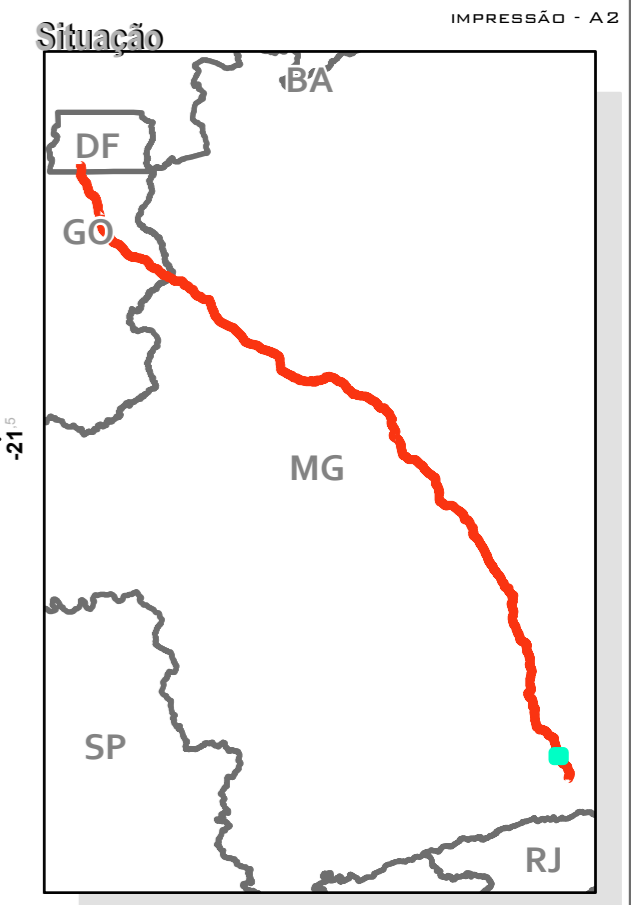

ÁREA DIRETAMENTE AFETADA - ADA

RODOVIA BR-040
(DF/GO/MG)

LEGENDA

- BR-040
- Rodovias
- ADA - 40m
- Limites estaduais

FOLHA 93/95
IMPRESSÃO - A2

Projeção UTM - Fuso 23S
Sistema de Coordenadas Geográficas-GCS
SIRGAS 2000
Escala 1:20.000