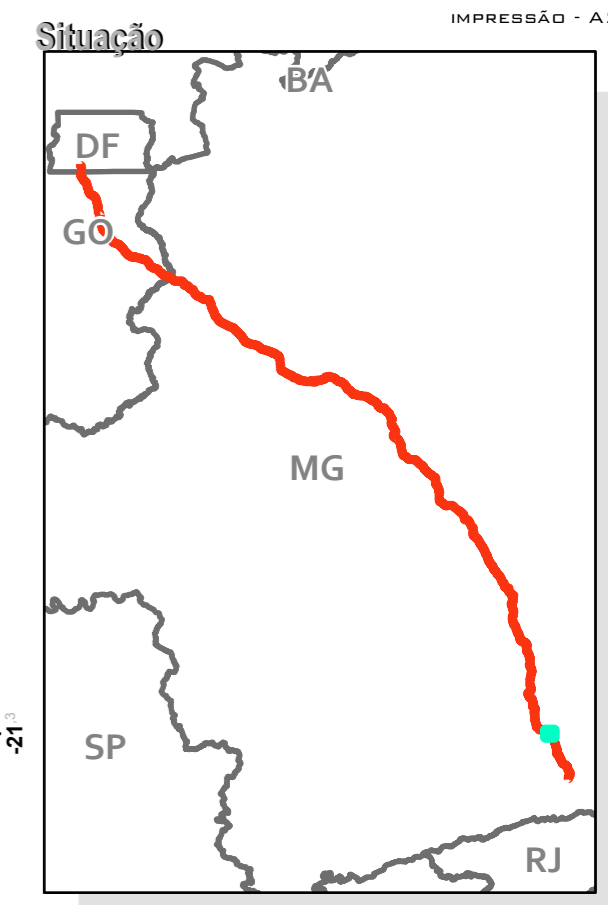

### ÁREA DIRETAMENTE AFETADA - ADA

RODOVIA BR-040  
(DF/GO/MG)

**LEGENDA**

- BR-040
- Rodovias
- ADA - 40m
- Limites estaduais

FOLHA 90/95  
IMPRESSÃO - A2

Projeção UTM - Fuso 23S  
Sistema de Coordenadas Geográficas-GCS  
SIRGAS 2000  
Escala 1:20.000