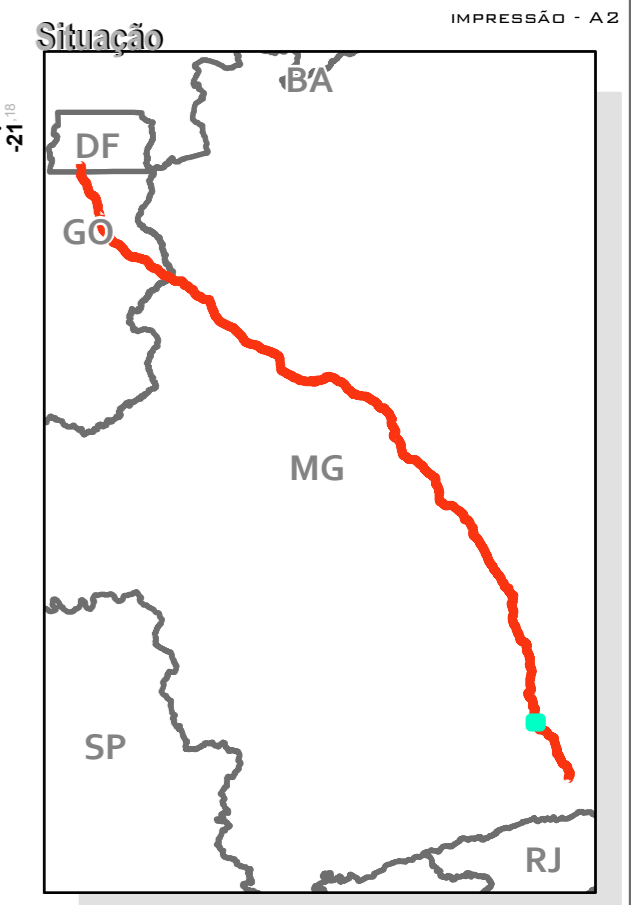

**ÁREA DIRETAMENTE AFETADA - ADA**

**RODOVIA BR-040 (DF/GO/MG)**

**LEGENDA**

	BR-040
	Rodovias
	ADA - 40m
	Limites estaduais

FOLHA 88/95  
IMPRESSÃO - A2

Projeção UTM - Fuso 23S  
Sistema de Coordenadas Geográficas-GCS  
SIRGAS 2000  
Escala 1:20.000