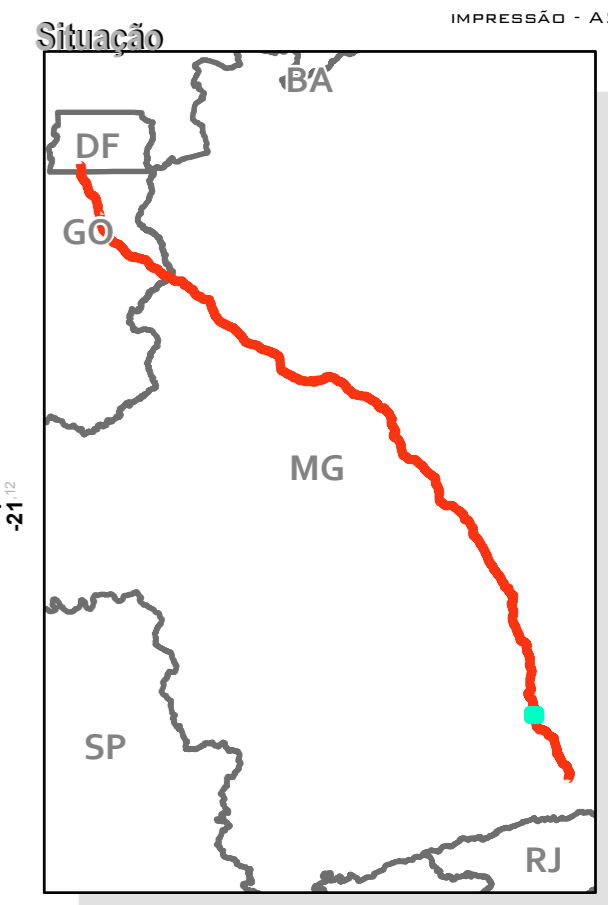

**ÁREA DIRETAMENTE AFETADA - ADA**

**RODOVIA BR-040 (DF/GO/MG)**

**LEGENDA**

	BR-040
	Rodovias
	ADA - 40m
	Limites estaduais

FOLHA B7/95  
IMPRESSÃO - A2

Projeção UTM - Fuso 23S  
Sistema de Coordenadas Geográficas-GCS  
SIRGAS 2000  
Escala 1:20.000