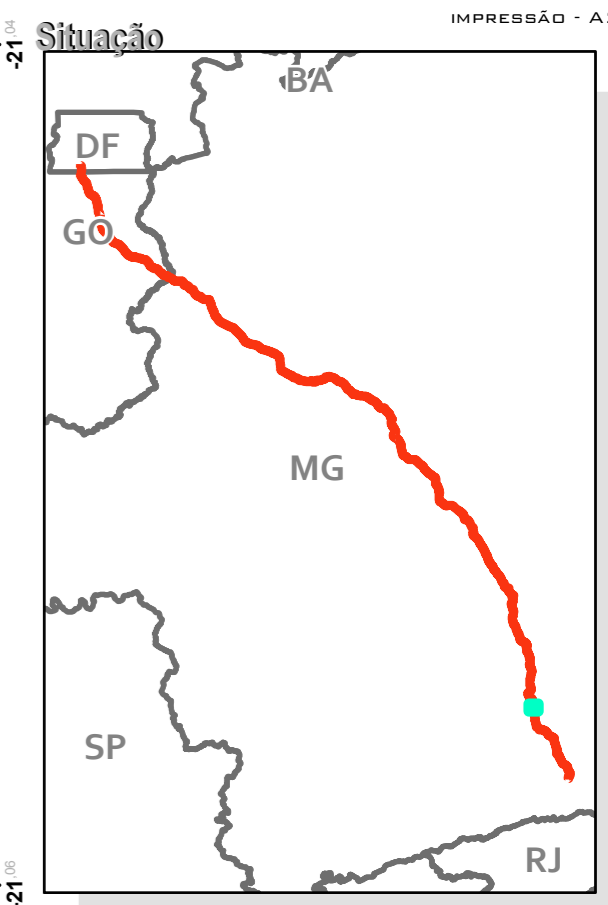

ÁREA DIRETAMENTE AFETADA - ADA

RODOVIA BR-040 (DF/GO/MG)

LEGENDA

	BR-040
	Rodovias
	ADA - 40m
	Limites estaduais

FOLHA 86/95
IMPRESSÃO - A2

Projeção UTM - Fuso 23S
Sistema de Coordenadas Geográficas-GCS
SIRGAS 2000
Escala 1:20.000