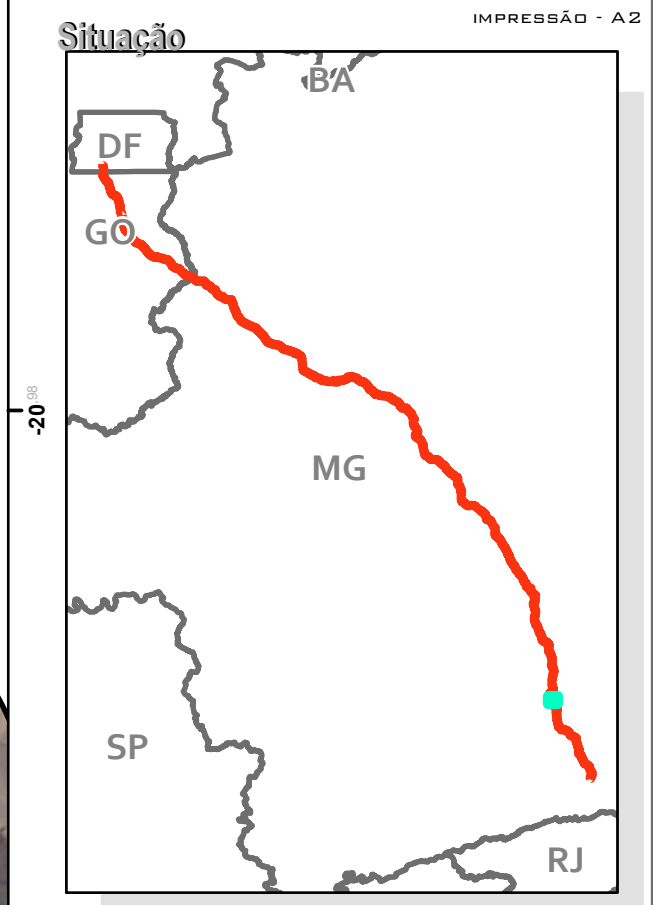

ÁREA DIRETAMENTE AFETADA - ADA

**RODOVIA BR-040
(DF/GO/MG)**

LEGENDA

	BR-040
	Rodovias
	ADA - 40m
	Limites estaduais

FOLHA 85/95
IMPRESSÃO - A2

Projeção UTM - Fuso 23S
Sistema de Coordenadas Geográficas-GCS
SIRGAS 2000
Escala 1:20.000