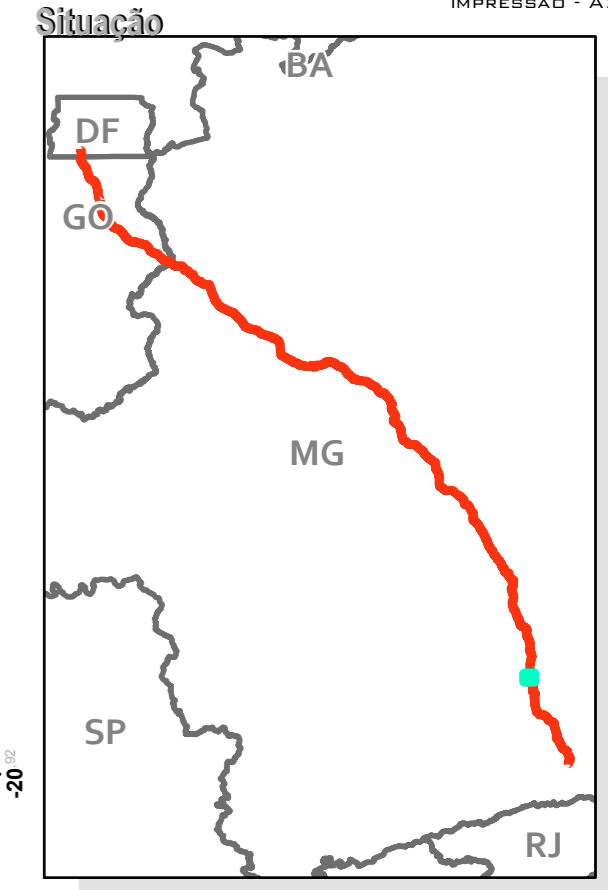

ÁREA DIRETAMENTE AFETADA - ADA

RODOVIA BR-040 (DF/GO/MG)

LEGENDA

	BR-040
	Rodovias
	ADA - 40m
	Limites estaduais

FOLHA B4/95
IMPRESSÃO - A2

Projeção UTM - Fuso 23S
Sistema de Coordenadas Geográficas-GCS
SIRGAS 2000
Escala 1:20.000