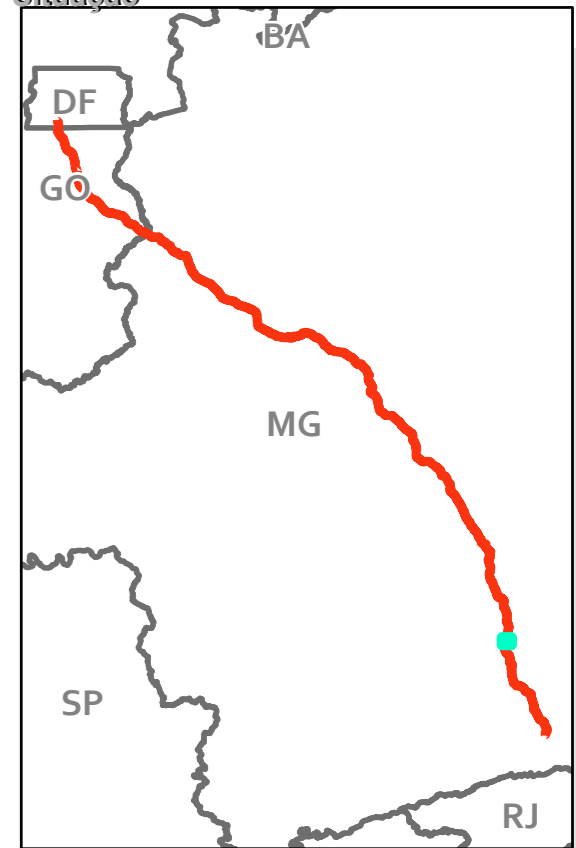

Conselheiro Lafaiete

MG

Cristiano Ottoni

ÁREA DIRETAMENTE AFETADA - ADA

RODOVIA BR-040
(DF/GO/MG)

LEGENDA

-  BR-040
-  Rodovias
-  ADA - 40m
-  Limites estaduais

FOLHA 83/95
IMPRESSÃO - A2

Situação

Projeção UTM - Fuso 23S
Sistema de Coordenadas Geográficas-GCS
SIRGAS 2000
Escala 1:20.000