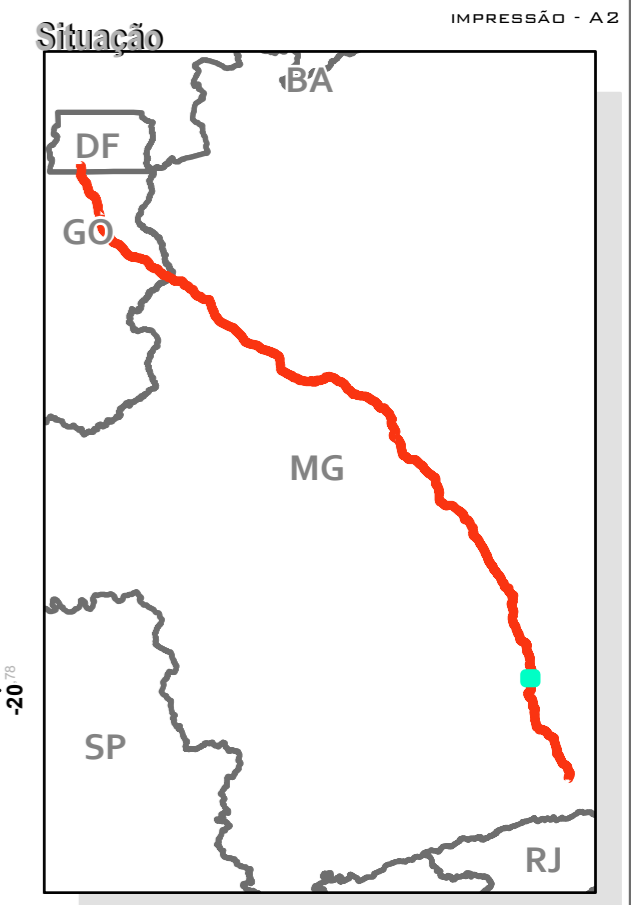

ÁREA DIRETAMENTE AFETADA - ADA

RODOVIA BR-040 (DF/GO/MG)

LEGENDA

	BR-040
	Rodovias
	ADA - 40m
	Limites estaduais

FOLHA B2/95
IMPRESSÃO - A2

Projeção UTM - Fuso 23S
Sistema de Coordenadas Geográficas-GCS
SIRGAS 2000
Escala 1:20.000