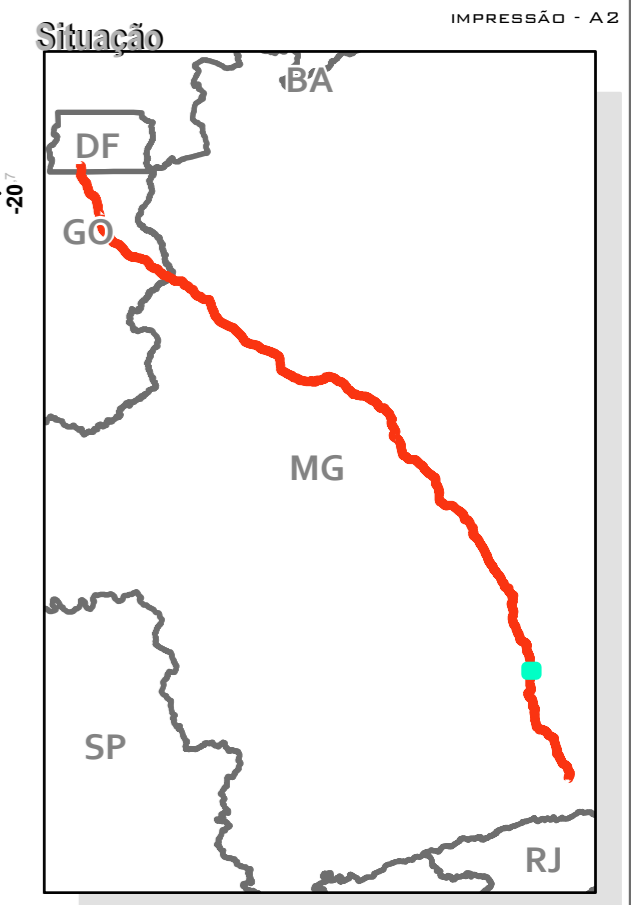

ÁREA DIRETAMENTE AFETADA - ADA

RODOVIA BR-040 (DF/GO/MG)

LEGENDA

	BR-040
	Rodovias
	ADA - 40m
	Limites estaduais

FOLHA B1/95
IMPRESSÃO - A2

Projeção UTM - Fuso 23S
Sistema de Coordenadas Geográficas-GCS
SIRGAS 2000
Escala 1:20.000