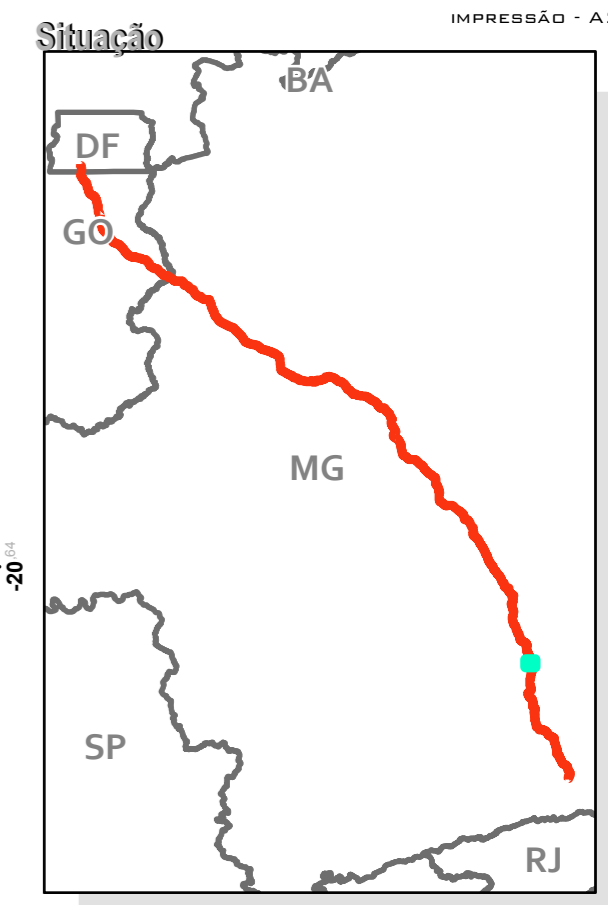

ÁREA DIRETAMENTE AFETADA - ADA

RODOVIA BR-040 (DF/GO/MG)

LEGENDA

	BR-040
	Rodovias
	ADA - 40m
	Limites estaduais

FOLHA 80/95
IMPRESSÃO - A2

Projeção UTM - Fuso 23S
Sistema de Coordenadas Geográficas-GCS
SIRGAS 2000
Escala 1:20.000