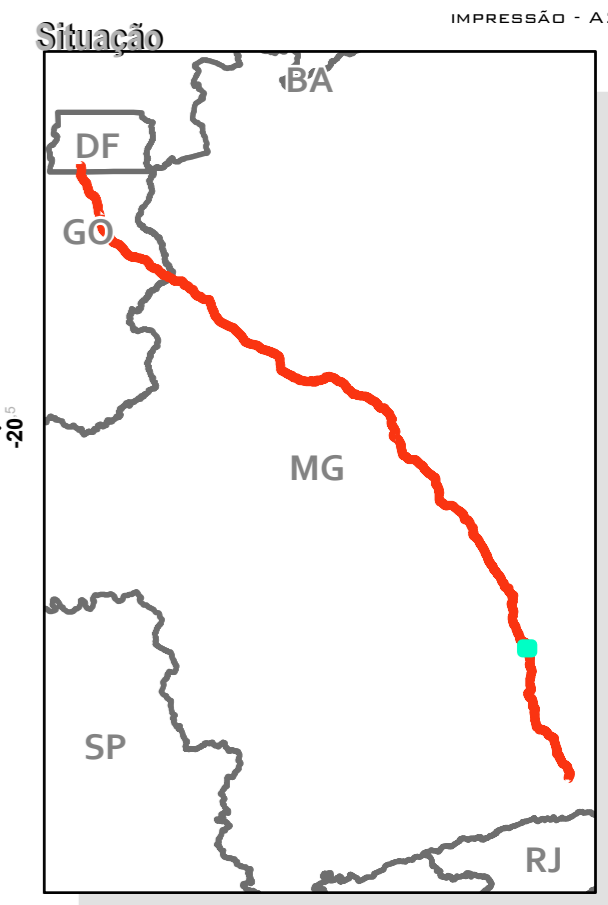

ÁREA DIRETAMENTE AFETADA - ADA

RODOVIA BR-040 (DF/GO/MG)

LEGENDA

	BR-040
	Rodovias
	ADA - 40m
	Limites estaduais

Ouro Preto

MG

Congonhas

FOLHA 7B/95
IMPRESSÃO - A2

Projeção UTM - Fuso 23S
Sistema de Coordenadas Geográficas-GCS
SIRGAS 2000
Escala 1:20.000