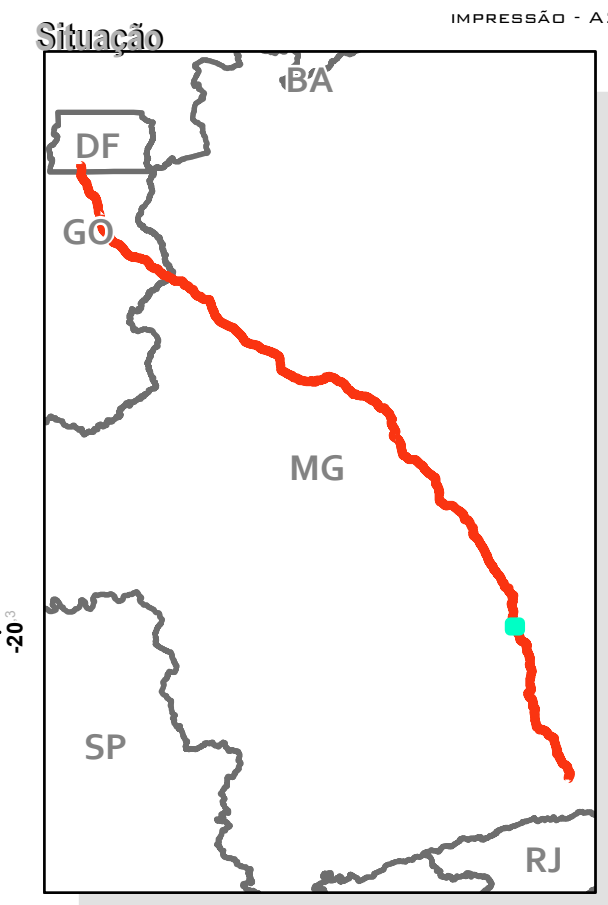

ÁREA DIRETAMENTE AFETADA - ADA

RODOVIA BR-040 (DF/GO/MG)

LEGENDA

	BR-040
	Rodovias
	ADA - 40m
	Limites estaduais

FOLHA 75/95
IMPRESSÃO - A2

Projeção UTM - Fuso 23S
Sistema de Coordenadas Geográficas-GCS
SIRGAS 2000
Escala 1:20.000