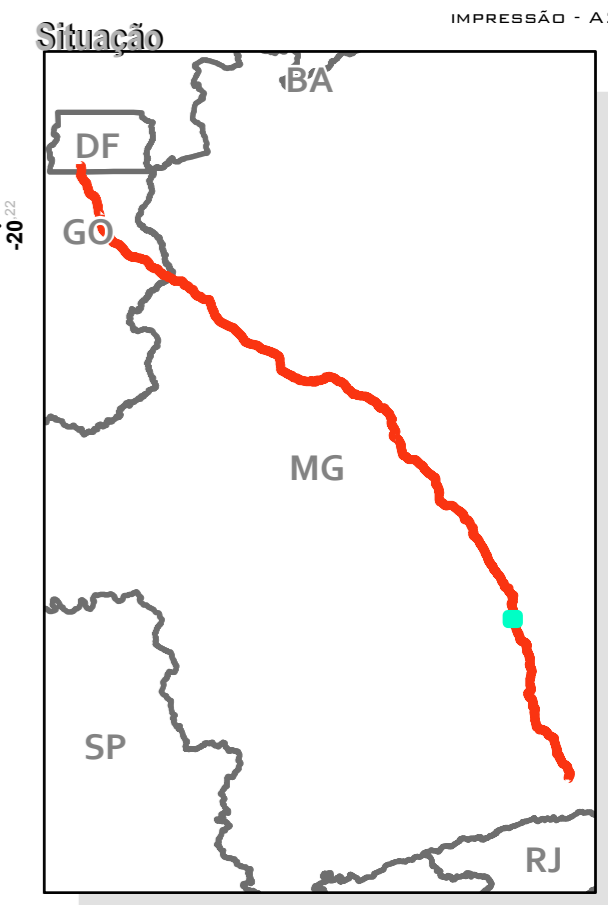

**ÁREA DIRETAMENTE AFETADA - ADA**

**RODOVIA BR-040 (DF/GO/MG)**

**LEGENDA**

-  BR-040
-  Rodovias
-  ADA - 40m
-  Limites estaduais

FOLHA 74/95  
IMPRESSÃO - A2

Projeção UTM - Fuso 23S  
Sistema de Coordenadas Geográficas-GCS  
SIRGAS 2000  
Escala 1:20.000