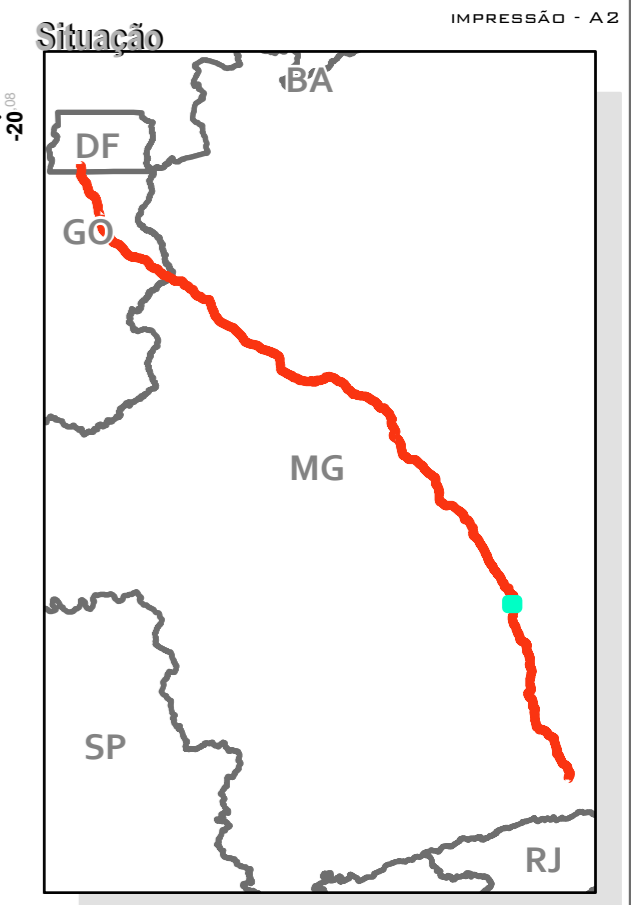

ÁREA DIRETAMENTE AFETADA - ADA

**RODOVIA BR-040
(DF/GO/MG)**

LEGENDA

	BR-040
	Rodovias
	ADA - 40m
	Limites estaduais

FOLHA 72/95
IMPRESSÃO - A2

Projeção UTM - Fuso 23S
Sistema de Coordenadas Geográficas-GCS
SIRGAS 2000
Escala 1:20.000