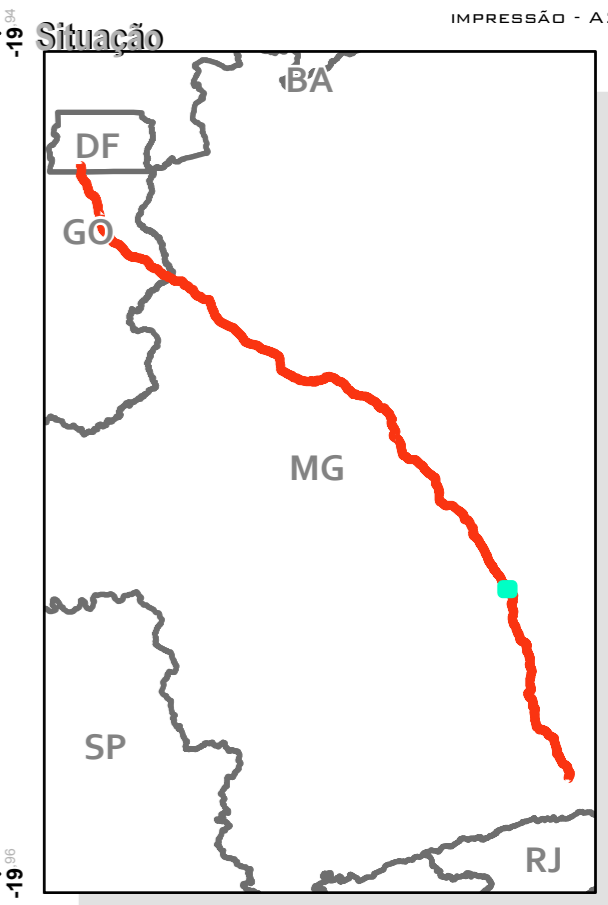

ÁREA DIRETAMENTE AFETADA - ADA

RODOVIA BR-040 (DF/GO/MG)

LEGENDA

| | |
|---|-------------------|
|  | BR-040 |
|  | Rodovias |
|  | ADA - 40m |
|  | Limites estaduais |

FOLHA 70/95
IMPRESSÃO - A2

Projeção UTM - Fuso 23S
Sistema de Coordenadas Geográficas-GCS
SIRGAS 2000
Escala 1:20.000