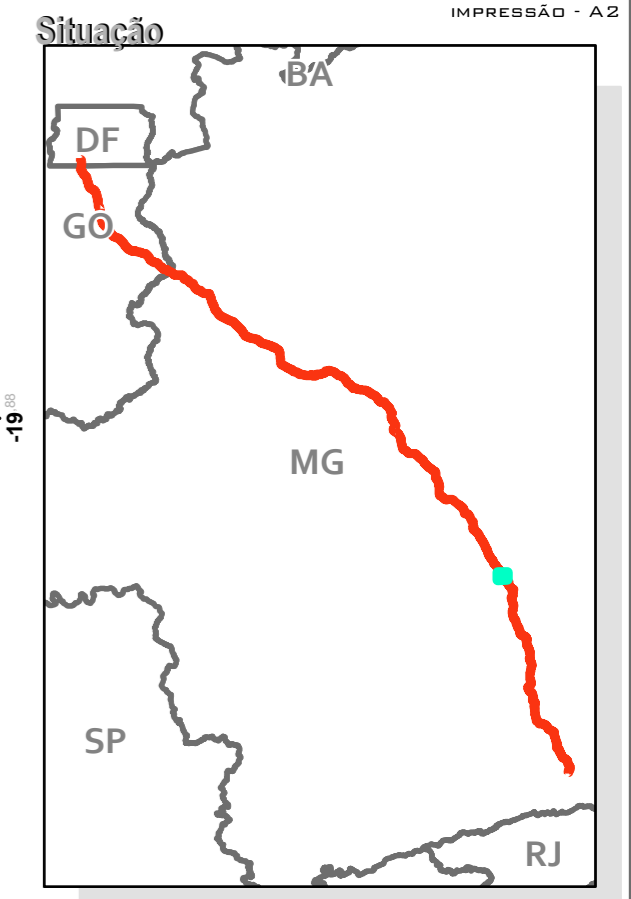

ÁREA DIRETAMENTE AFETADA - ADA

RODOVIA BR-040 (DF/GO/MG)

LEGENDA

-  BR-040
-  Rodovias
-  ADA - 40m
-  Limites estaduais

FOLHA 69/95
IMPRESSÃO - A2

Projeção UTM - Fuso 23S
Sistema de Coordenadas Geográficas-GCS
SIRGAS 2000
Escala 1:20.000