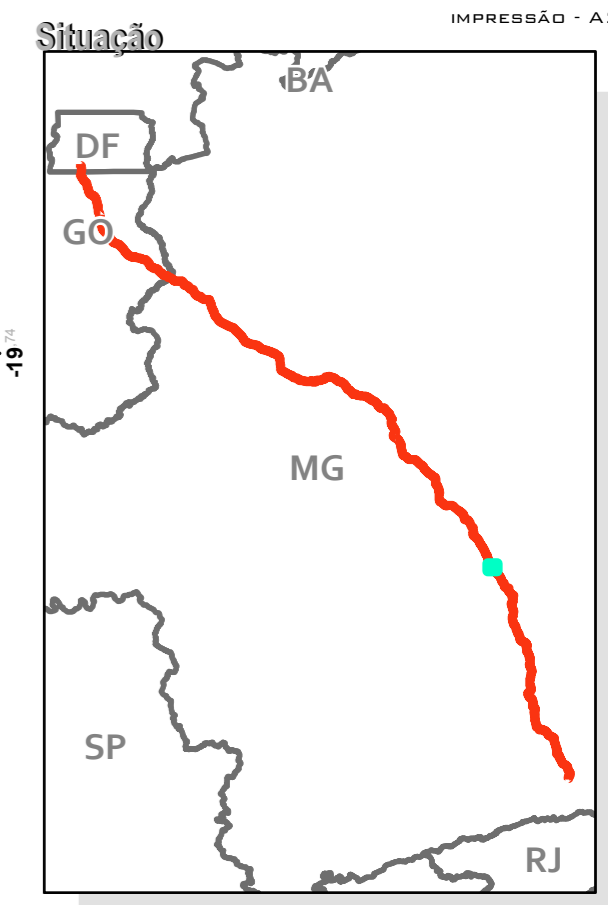

**ÁREA DIRETAMENTE AFETADA - ADA**

**RODOVIA BR-040 (DF/GO/MG)**

**LEGENDA**

	BR-040
	Rodovias
	ADA - 40m
	Limites estaduais

FOLHA 67/95  
IMPRESSÃO - A2

Projeção UTM - Fuso 23S  
Sistema de Coordenadas Geográficas-GCS  
SIRGAS 2000  
Escala 1:20.000