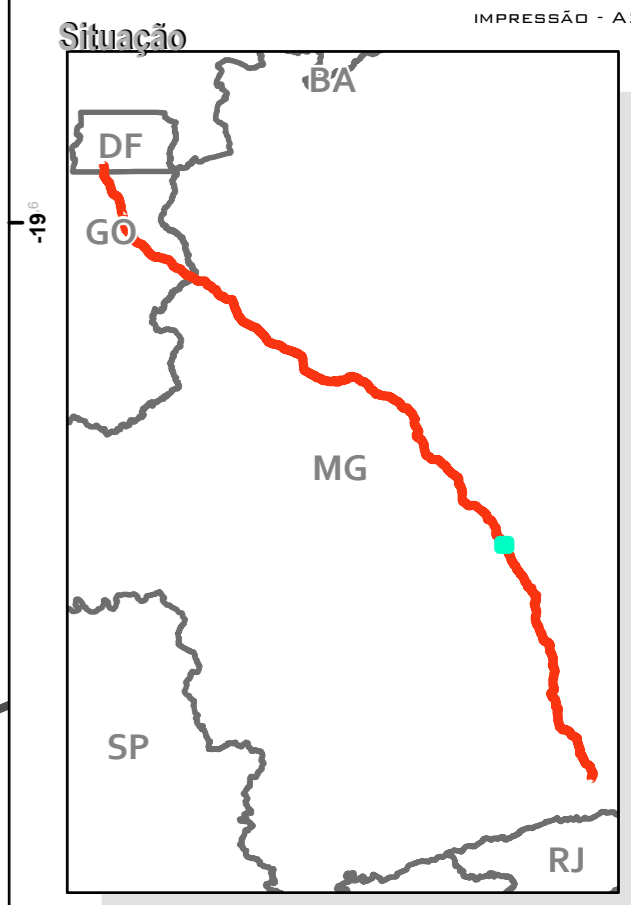

ÁREA DIRETAMENTE AFETADA - ADA

RODOVIA BR-040 (DF/GO/MG)

LEGENDA

-  BR-040
-  Rodovias
-  ADA - 40m
-  Limites estaduais

FOLHA 65/95
IMPRESSÃO - A2

Projeção UTM - Fuso 23S
Sistema de Coordenadas Geográficas-GCS
SIRGAS 2000
Escala 1:20.000