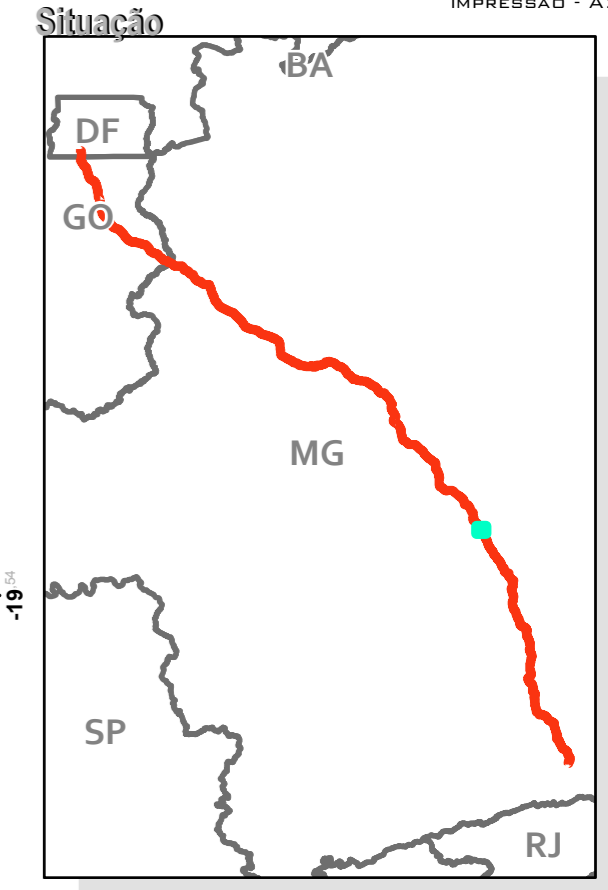

**ÁREA DIRETAMENTE AFETADA - ADA**

**RODOVIA BR-040 (DF/GO/MG)**

**LEGENDA**

-  BR-040
-  Rodovias
-  ADA - 40m
-  Limites estaduais

FOLHA 64/96  
IMPRESSÃO - A2

Projeção UTM - Fuso 23S  
Sistema de Coordenadas Geográficas-GCS  
SIRGAS 2000  
Escala 1:20.000