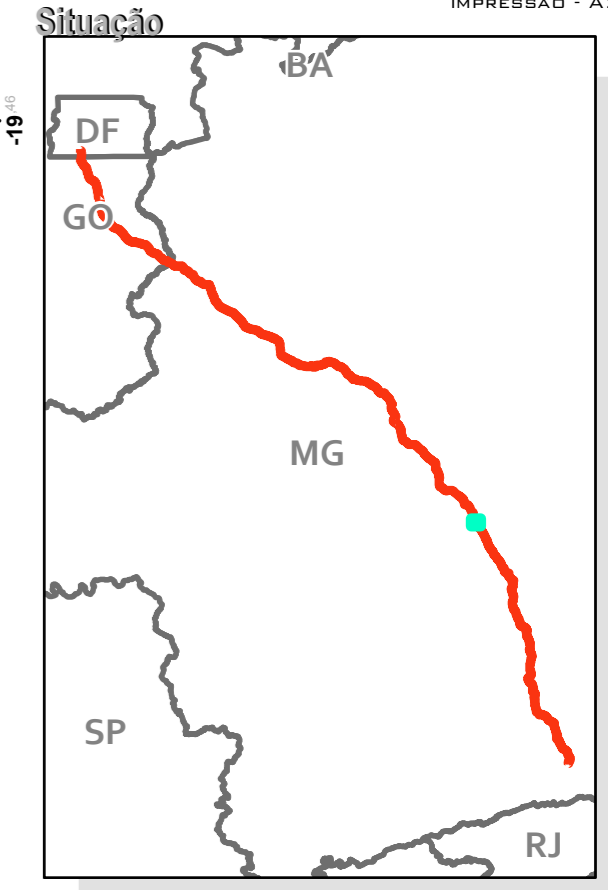

**ÁREA DIRETAMENTE AFETADA - ADA**

**RODOVIA BR-040 (DF/GO/MG)**

**LEGENDA**

- BR-040
- Rodovias
- ADA - 40m
- Limites estaduais

FOLHA 63/96  
IMPRESSÃO - A2

Projeção UTM - Fuso 23S  
Sistema de Coordenadas Geográficas-GCS  
SIRGAS 2000  
Escala 1:20.000