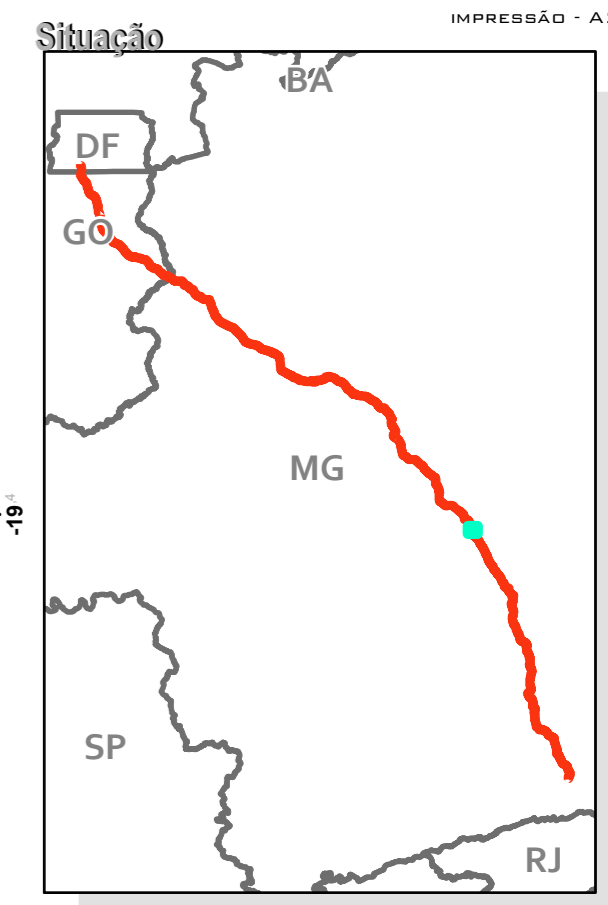

ÁREA DIRETAMENTE AFETADA - ADA

RODOVIA BR-040 (DF/GO/MG)

LEGENDA

	BR-040
	Rodovias
	ADA - 40m
	Limites estaduais

FOLHA 62/96
IMPRESSÃO - A2

Projeção UTM - Fuso 23S
Sistema de Coordenadas Geográficas-GCS
SIRGAS 2000
Escala 1:20.000