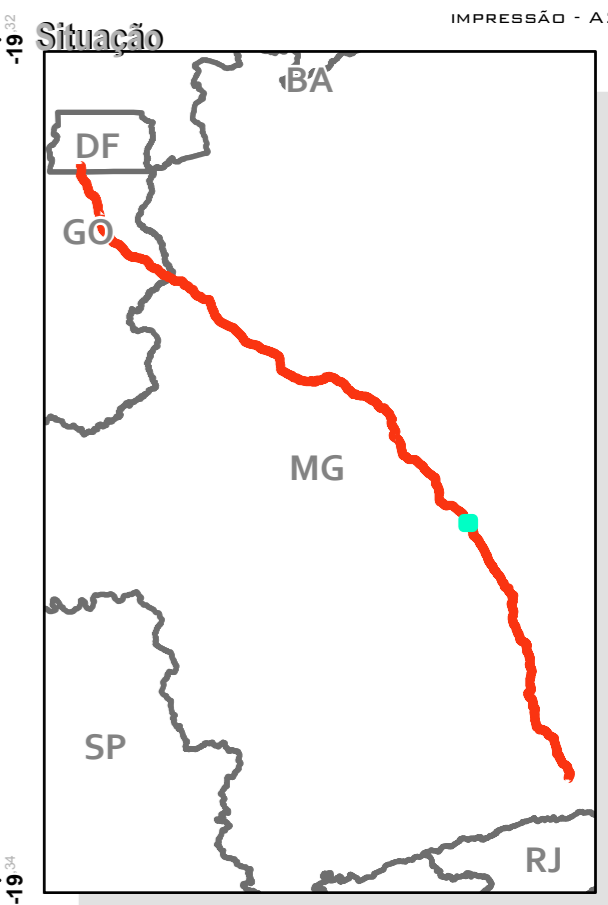

ÁREA DIRETAMENTE AFETADA - ADA

RODOVIA BR-040 (DF/GO/MG)

LEGENDA

	BR-040
	Rodovias
	ADA - 40m
	Limites estaduais

FOLHA 61/96
IMPRESSÃO - A2

Projeção UTM - Fuso 23S
Sistema de Coordenadas Geográficas-GCS
SIRGAS 2000
Escala 1:20.000