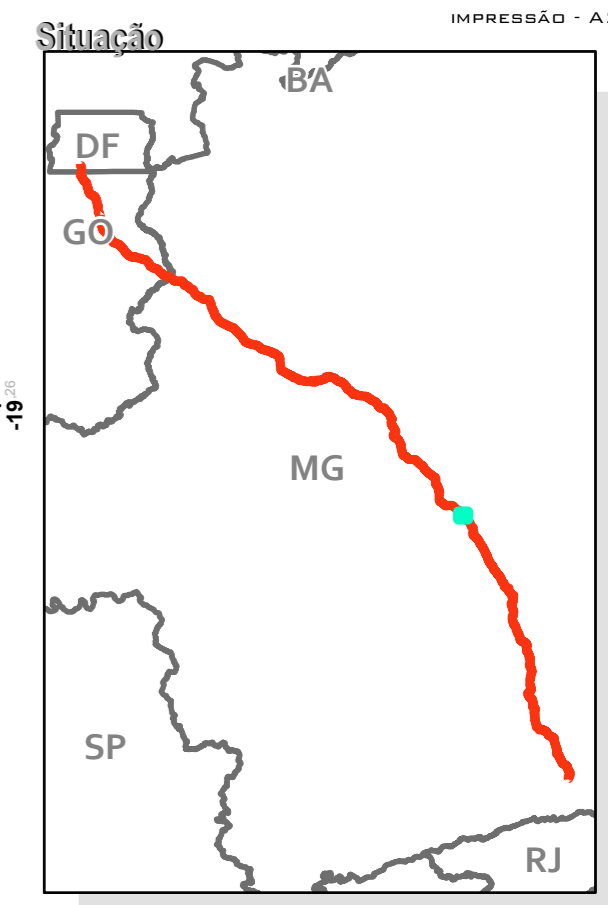

ÁREA DIRETAMENTE AFETADA - ADA

RODOVIA BR-040 (DF/GO/MG)

LEGENDA

-  BR-040
-  Rodovias
-  ADA - 40m
-  Limites estaduais

FOLHA 60/96
IMPRESSÃO - A2

Projeção UTM - Fuso 23S
Sistema de Coordenadas Geográficas-GCS
SIRGAS 2000
Escala 1:20.000