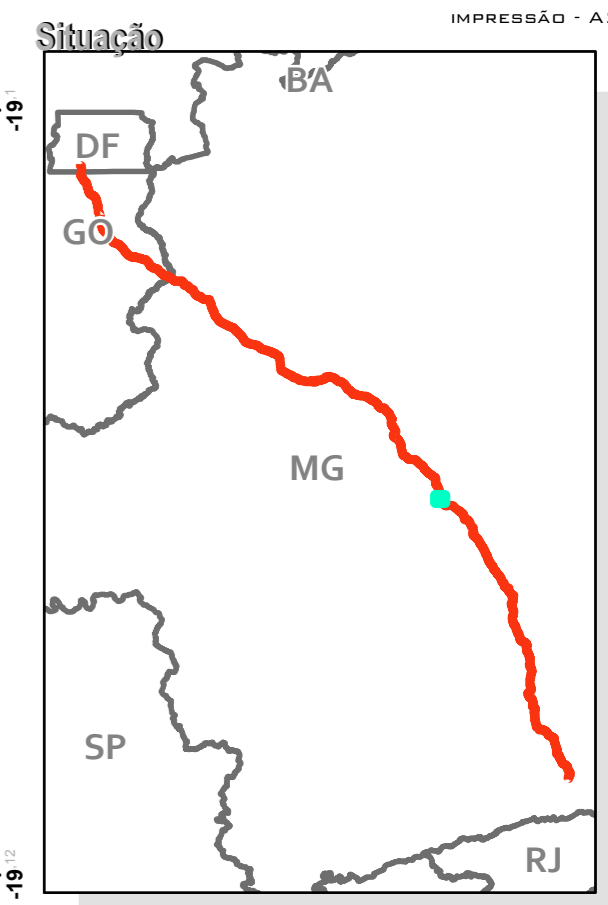

ÁREA DIRETAMENTE AFETADA - ADA

RODOVIA BR-040 (DF/GO/MG)

LEGENDA

	BR-040
	Rodovias
	ADA - 40m
	Limites estaduais

FOLHA 57/96
IMPRESSÃO - A2

Projeção UTM - Fuso 23S
Sistema de Coordenadas Geográficas-GCS
SIRGAS 2000
Escala 1:20.000