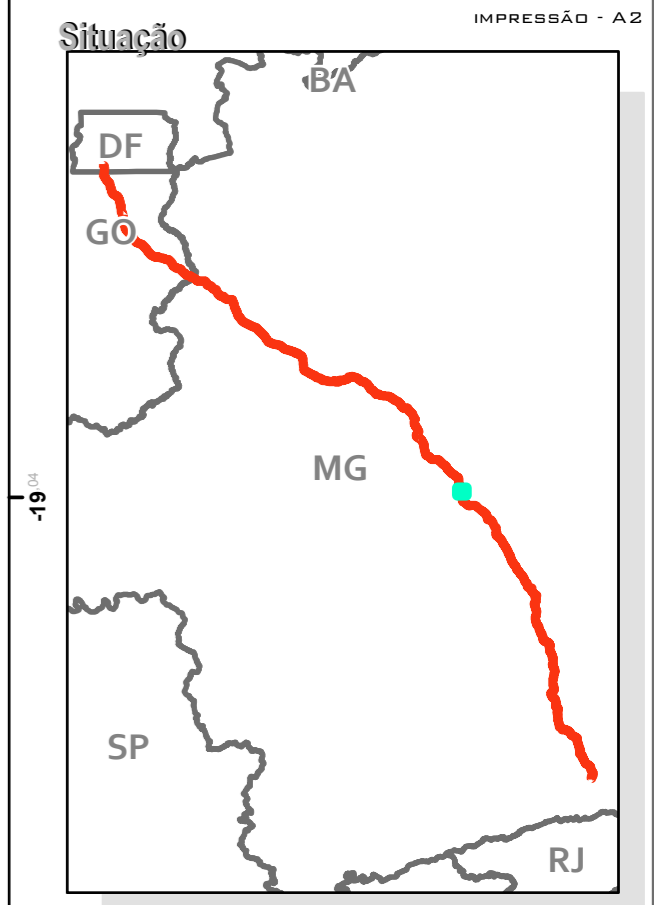

**ÁREA DIRETAMENTE AFETADA - ADA**

**RODOVIA BR-040  
(DF/GO/MG)**

**LEGENDA**

	BR-040
	Rodovias
	ADA - 40m
	Limites estaduais

FOLHA 56/96  
IMPRESSÃO - A2

Projeção UTM - Fuso 23S  
Sistema de Coordenadas Geográficas-GCS  
SIRGAS 2000  
Escala 1:20.000