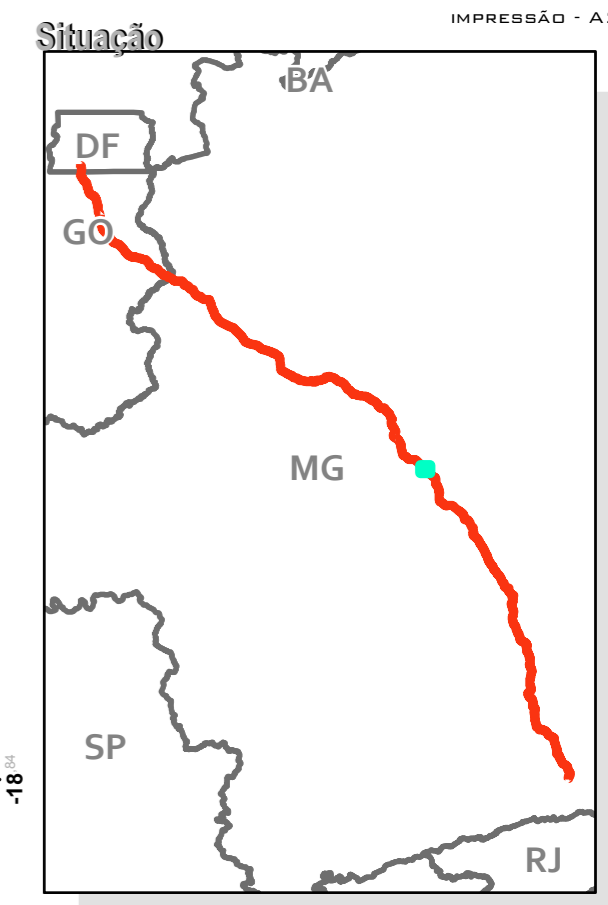

ÁREA DIRETAMENTE AFETADA - ADA

RODOVIA BR-040 (DF/GO/MG)

LEGENDA

-  BR-040
-  Rodovias
-  ADA - 40m
-  Limites estaduais

FOLHA 53/96
IMPRESSÃO - A2

Projeção UTM - Fuso 23S
Sistema de Coordenadas Geográficas-GCS
SIRGAS 2000
Escala 1:20.000

Curvelo