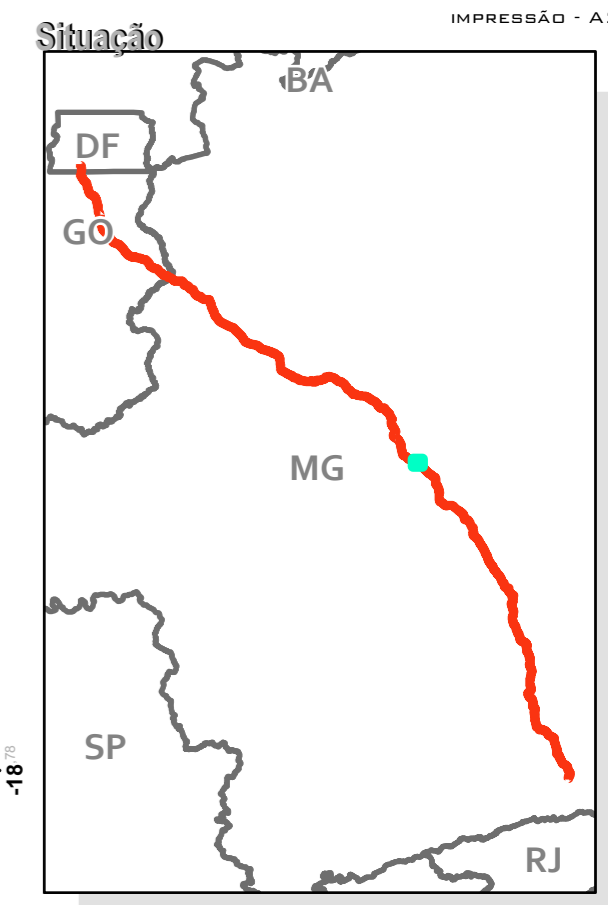

ÁREA DIRETAMENTE AFETADA - ADA

RODOVIA BR-040 (DF/GO/MG)

LEGENDA

-  BR-040
-  Rodovias
-  ADA - 40m
-  Limites estaduais

FOLHA 52/96
IMPRESSÃO - A2

Projeção UTM - Fuso 23S
Sistema de Coordenadas Geográficas-GCS
SIRGAS 2000
Escala 1:20.000