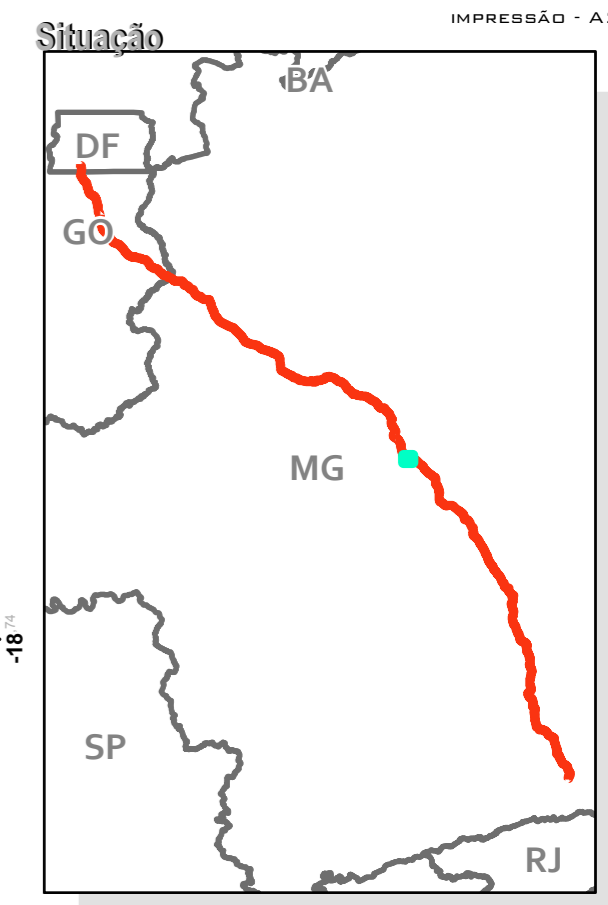

**ÁREA DIRETAMENTE AFETADA - ADA**

**RODOVIA BR-040  
(DF/GO/MG)**

**LEGENDA**

-  BR-040
-  Rodovias
-  ADA - 40m
-  Limites estaduais

FOLHA 51/96  
IMPRESSÃO - A2

Projeção UTM - Fuso 23S  
Sistema de Coordenadas Geográficas-GCS  
SIRGAS 2000  
Escala 1:20.000