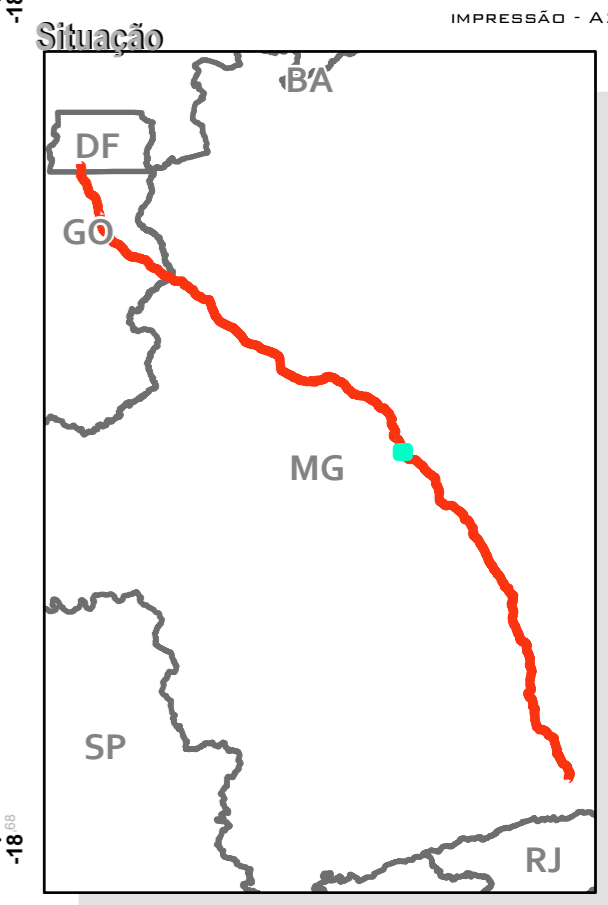

**ÁREA DIRETAMENTE AFETADA - ADA**

**RODOVIA BR-040 (DF/GO/MG)**

**LEGENDA**

	BR-040
	Rodovias
	ADA - 40m
	Limites estaduais

FOLHA 50/96  
IMPRESSÃO - A2

Projeção UTM - Fuso 23S  
Sistema de Coordenadas Geográficas-GCS  
SIRGAS 2000  
Escala 1:20.000