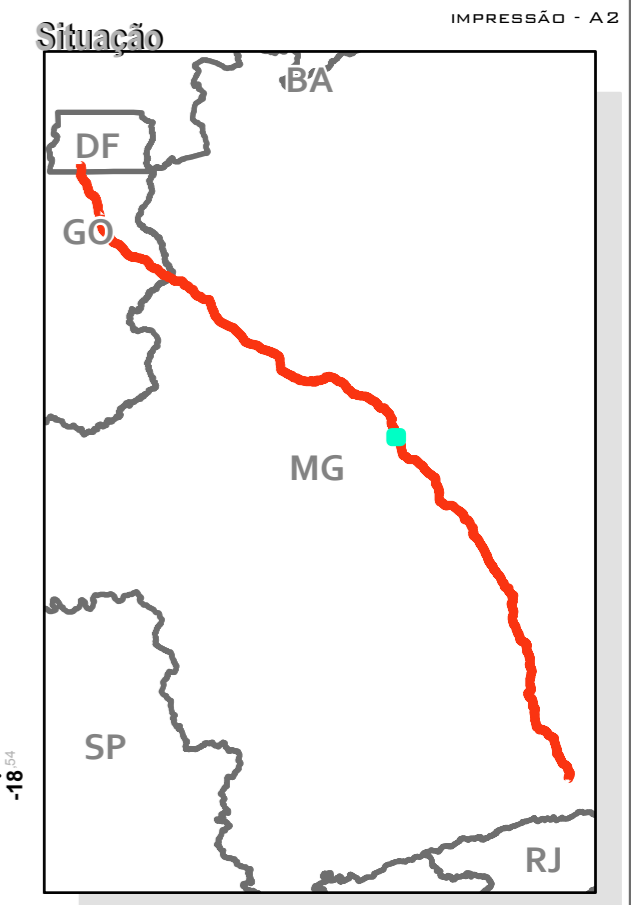

ÁREA DIRETAMENTE AFETADA - ADA

RODOVIA BR-040 (DF/GO/MG)

LEGENDA

- BR-040
- Rodovias
- ADA - 40m
- Limites estaduais

FOLHA 48/96
IMPRESSÃO - A2

Projeção UTM - Fuso 23S
Sistema de Coordenadas Geográficas-GCS
SIRGAS 2000
Escala 1:20.000