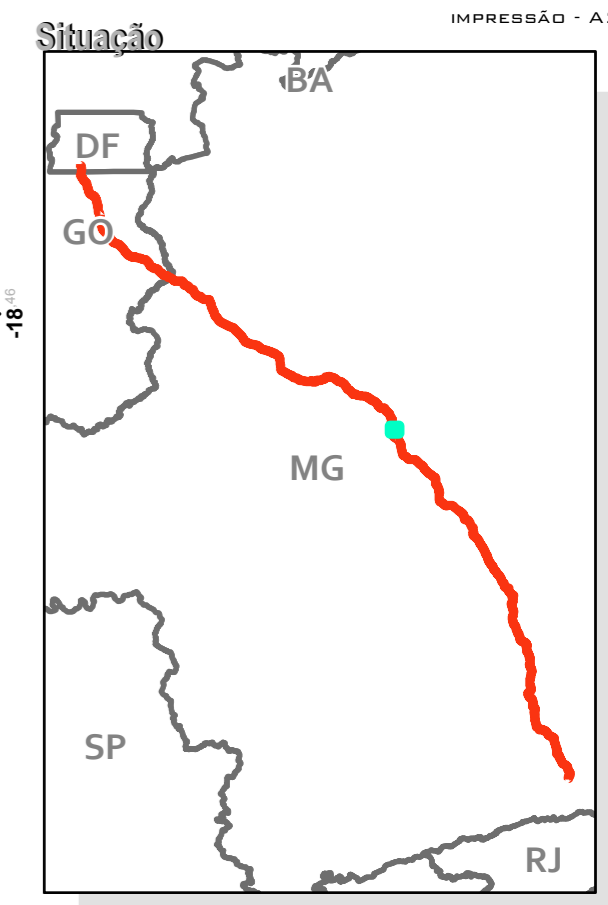

**ÁREA DIRETAMENTE AFETADA - ADA**

**RODOVIA BR-040 (DF/GO/MG)**

**LEGENDA**

	BR-040
	Rodovias
	ADA - 40m
	Limites estaduais

FOLHA 47/96  
IMPRESSÃO - A2

Projeção UTM - Fuso 23S  
Sistema de Coordenadas Geográficas-GCS  
SIRGAS 2000  
Escala 1:20.000