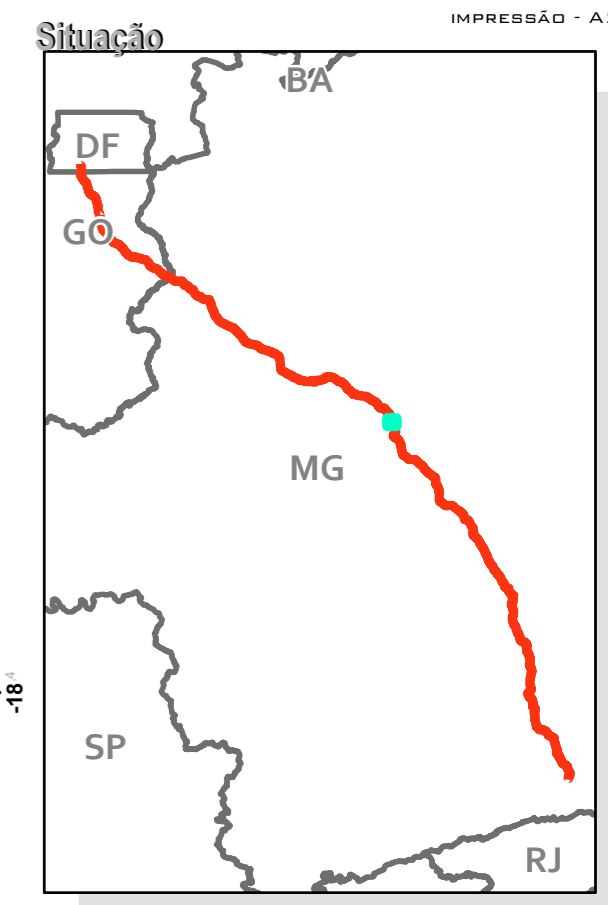

**ÁREA DIRETAMENTE AFETADA - ADA**

**RODOVIA BR-040 (DF/GO/MG)**

**LEGENDA**

-  BR-040
-  Rodovias
-  ADA - 40m
-  Limites estaduais

FOLHA 46/96  
IMPRESSÃO - A2

Projeção UTM - Fuso 23S  
Sistema de Coordenadas Geográficas-GCS  
SIRGAS 2000  
Escala 1:20.000