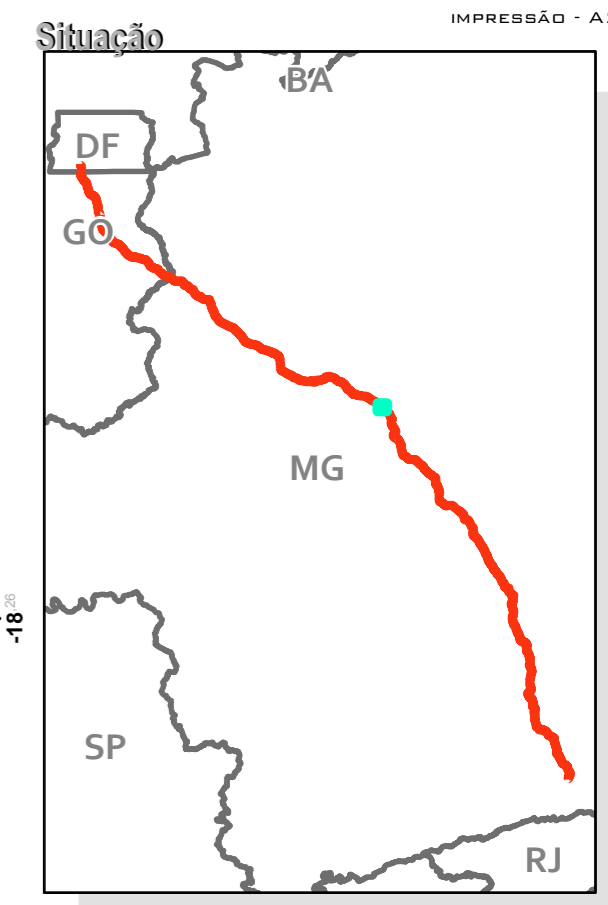

**ÁREA DIRETAMENTE AFETADA - ADA**

**RODOVIA BR-040 (DF/GO/MG)**

**LEGENDA**

	BR-040
	Rodovias
	ADA - 40m
	Limites estaduais

FOLHA 44/96  
IMPRESSÃO - A2

Projeção UTM - Fuso 23S  
Sistema de Coordenadas Geográficas-GCS  
SIRGAS 2000  
Escala 1:20.000