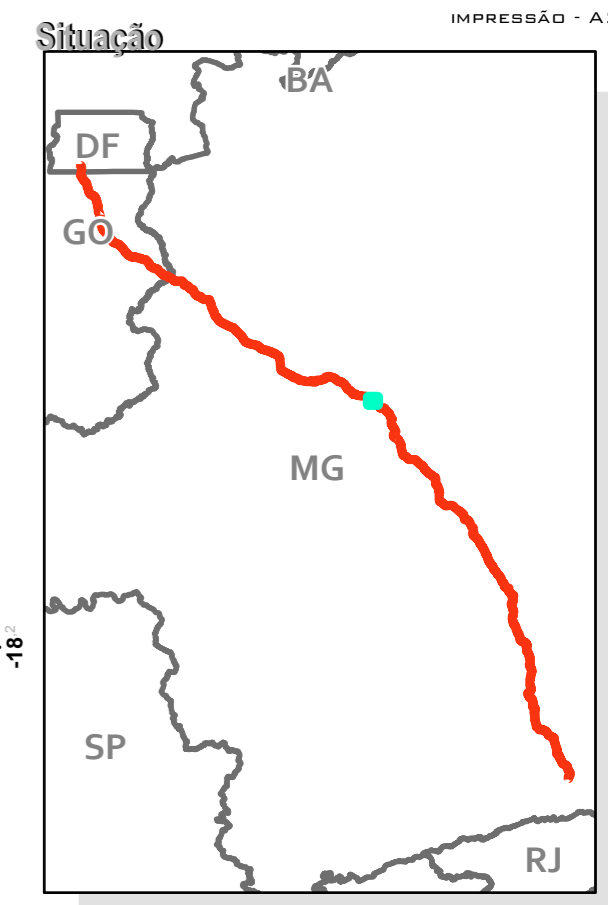

ÁREA DIRETAMENTE AFETADA - ADA

RODOVIA BR-040 (DF/GO/MG)

LEGENDA

-  BR-040
-  Rodovias
-  ADA - 40m
-  Limites estaduais

FOLHA 43/96
IMPRESSÃO - A2

Projeção UTM - Fuso 23S
Sistema de Coordenadas Geográficas-GCS
SIRGAS 2000
Escala 1:20.000